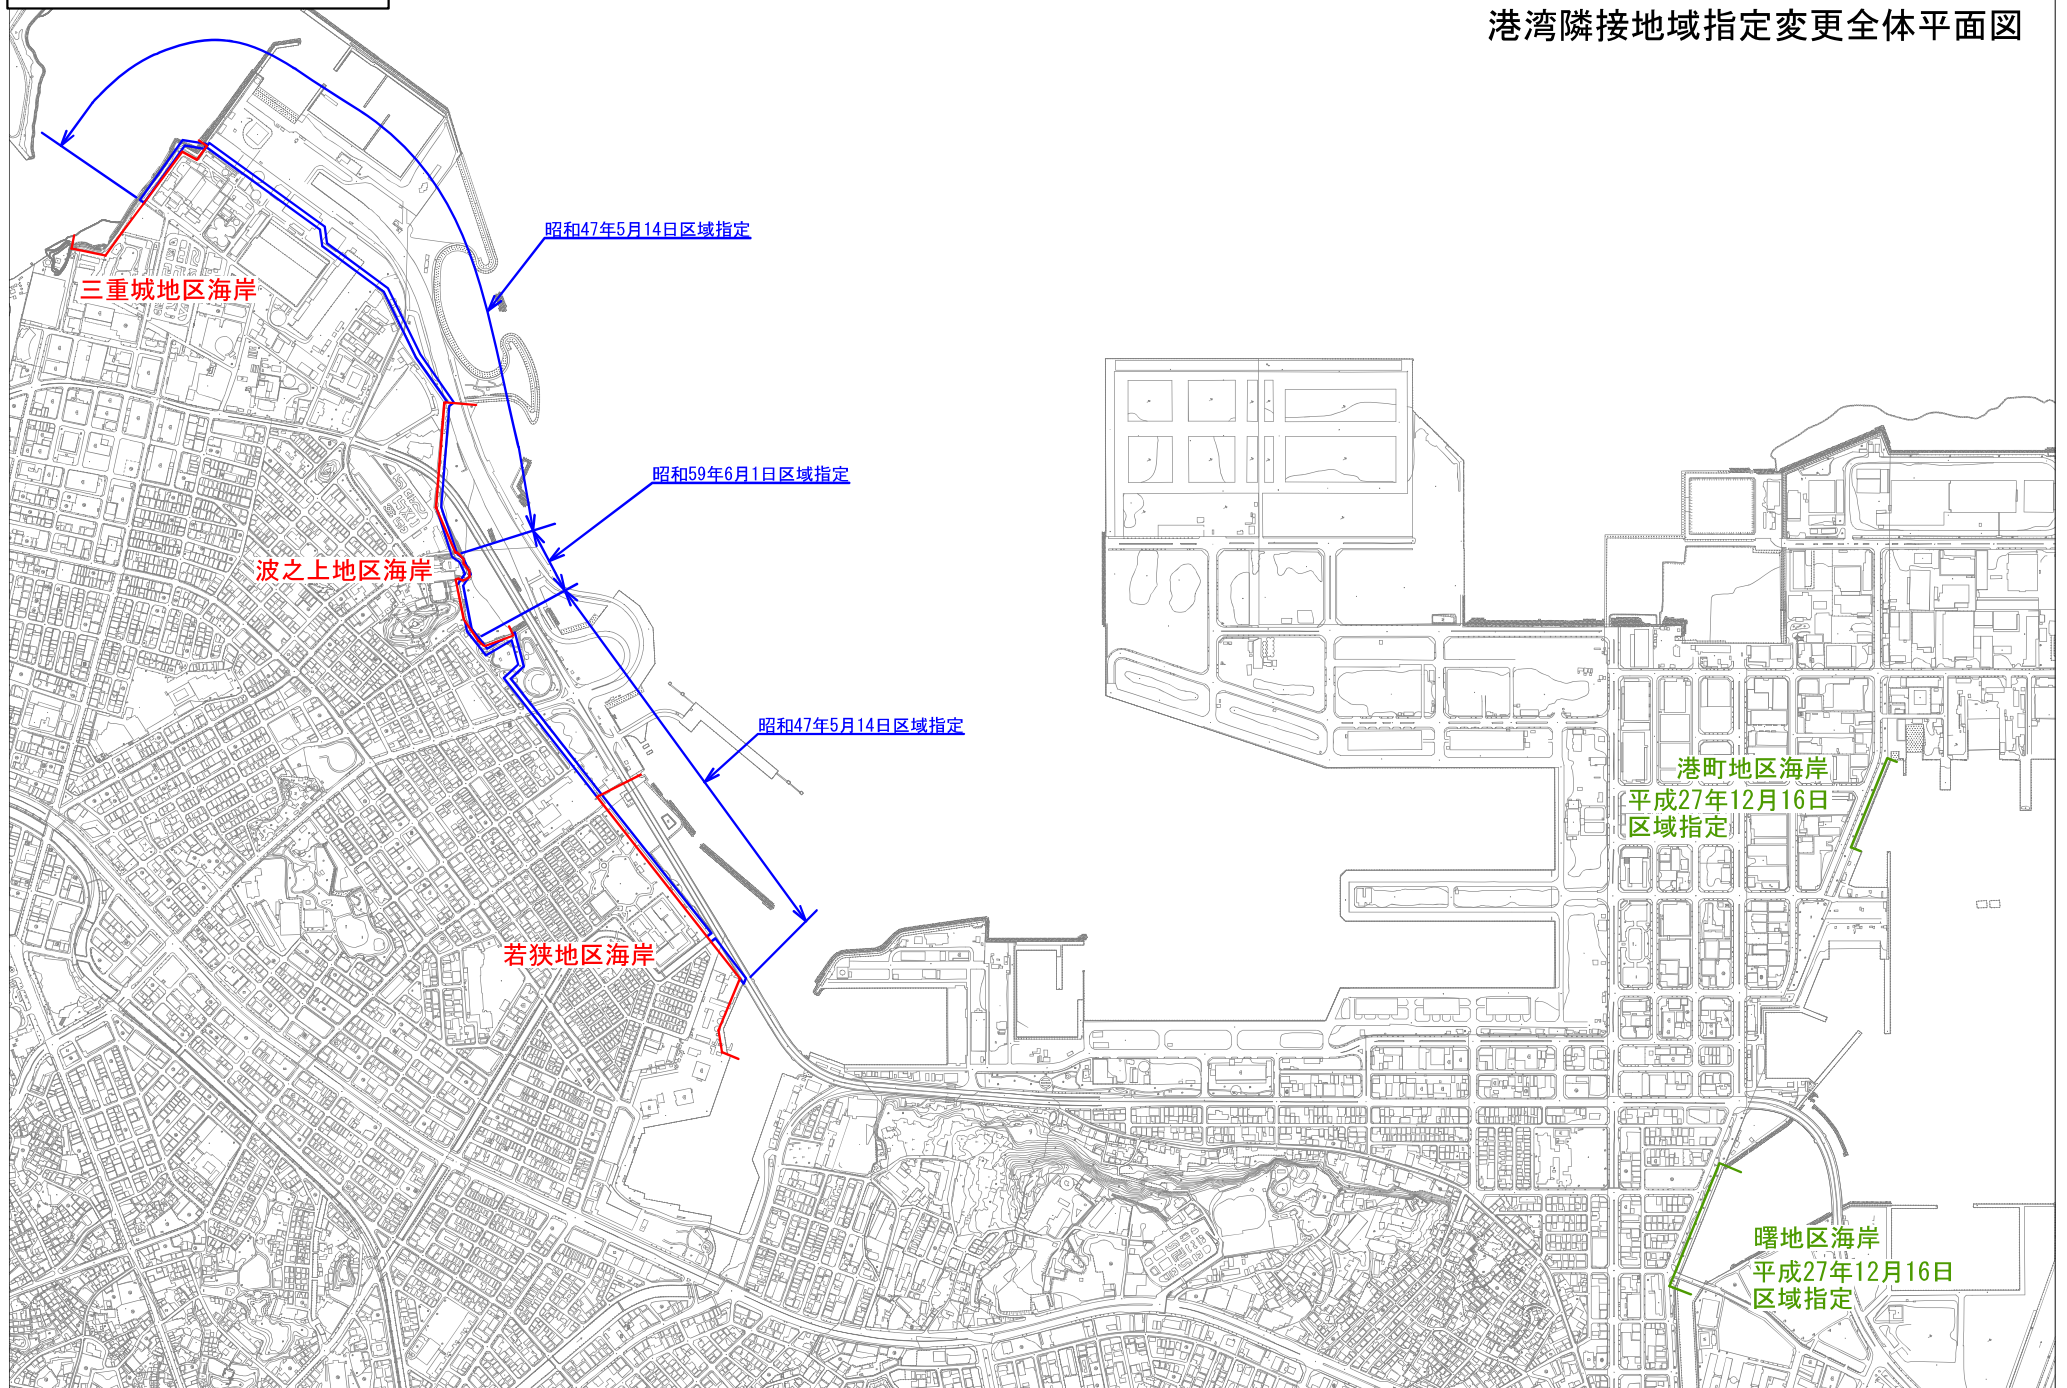

# 【位置图 1】

## 海岸保全区域指定变更全体平面图

# 【位置图 2】

## 港湾隣接地域指定変更全体平面図

三重城地区海岸

昭和47年5月14日区域指定

昭和59年6月1日区域指定

波之上地区海岸

昭和47年5月14日区域指定

若狭地区海岸

港町地区海岸