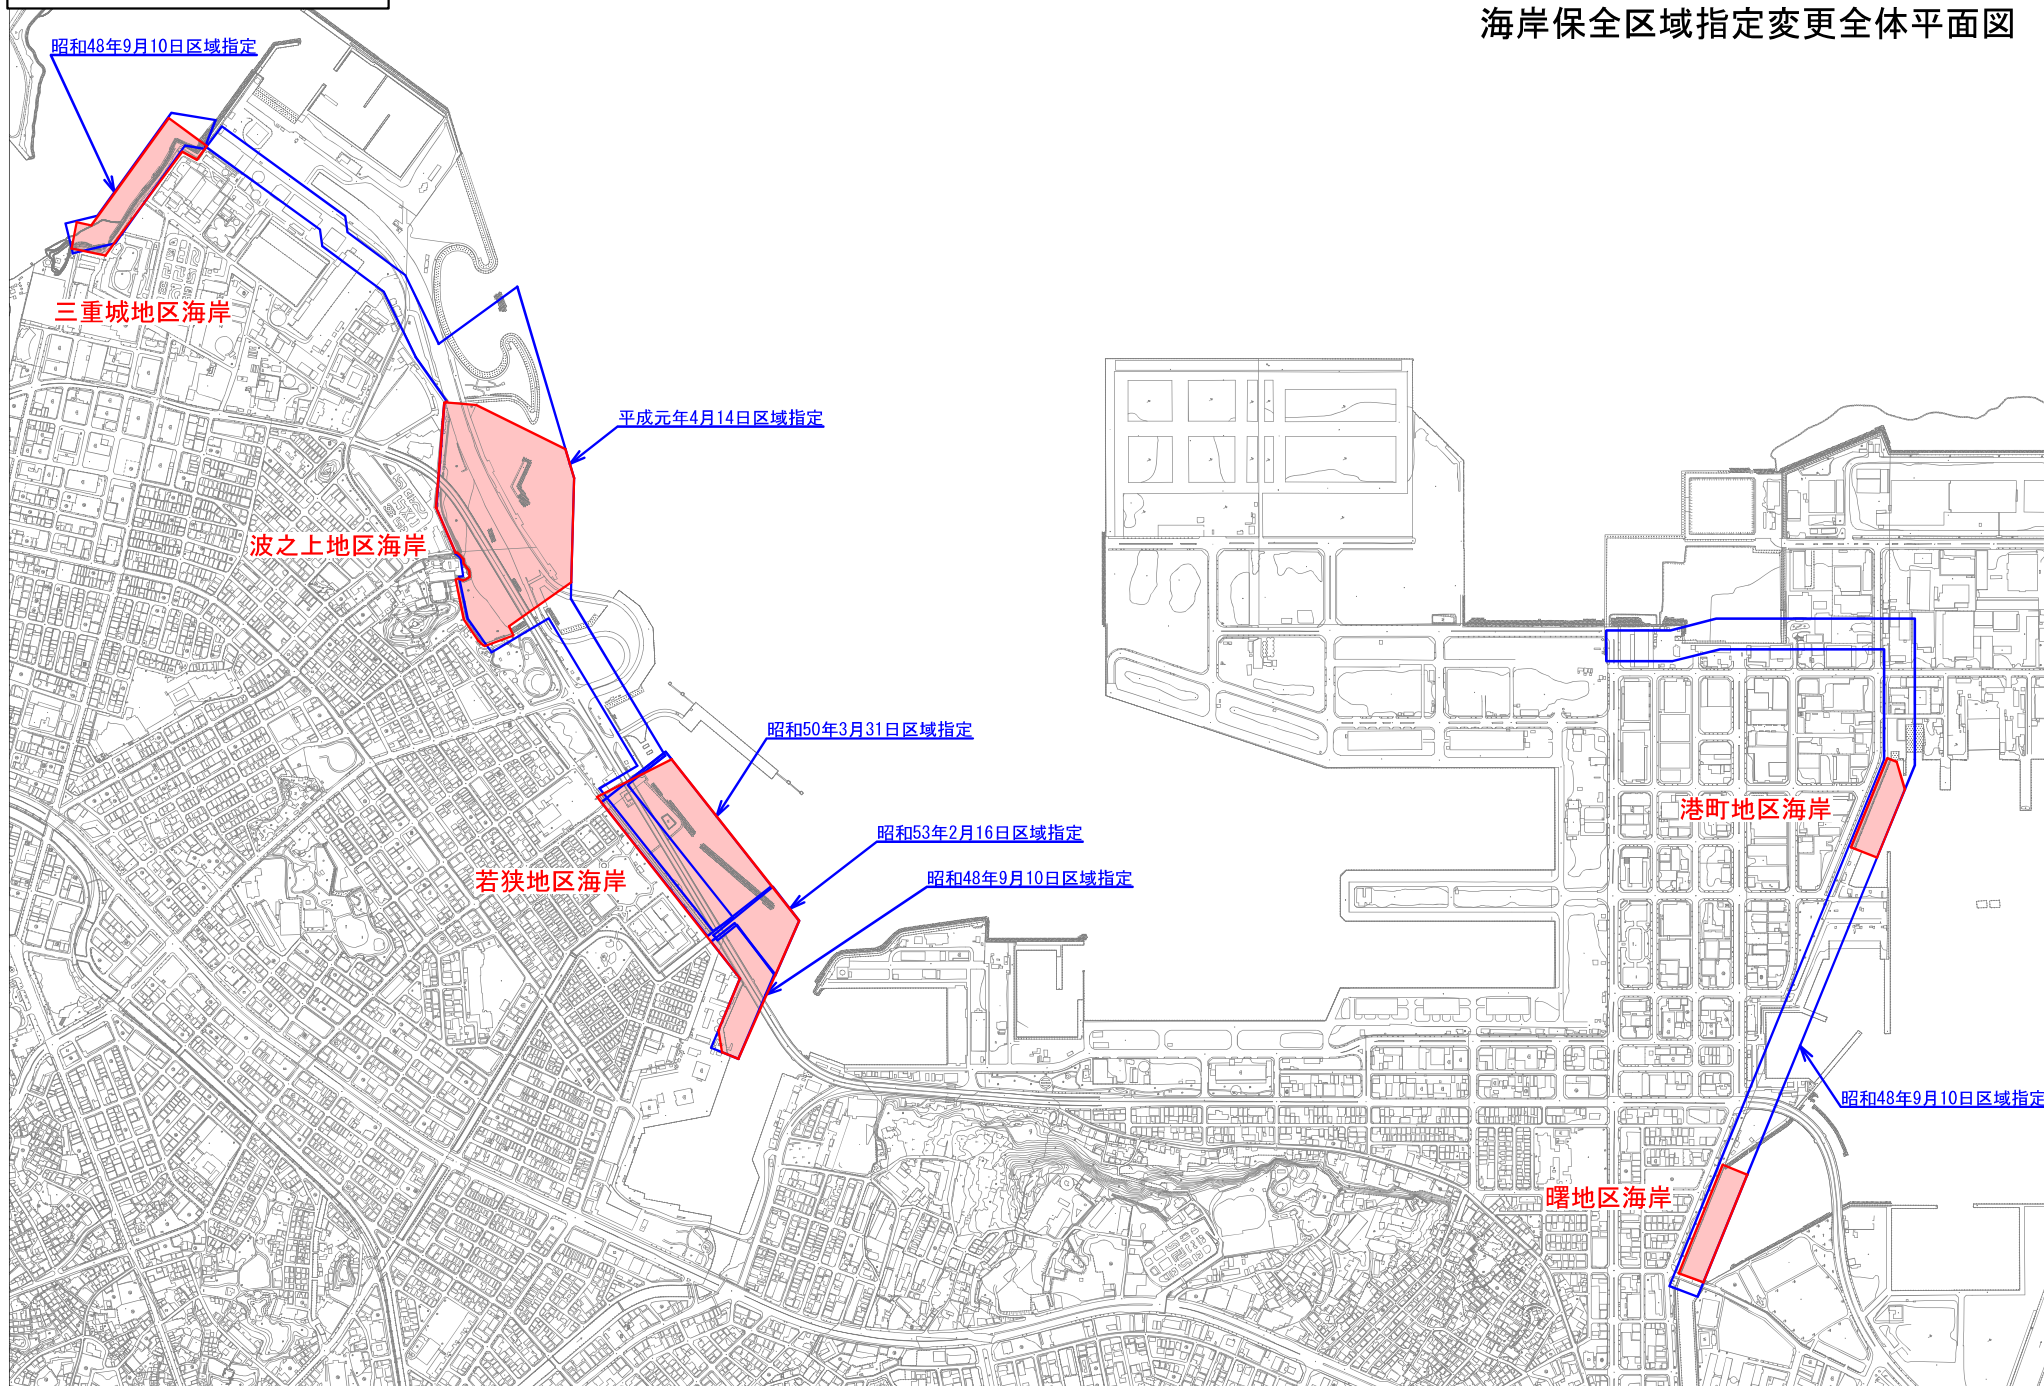

# 【位置图 1】

## 海岸保全区域指定变更全体平面图

# 【位置图 2】

## 港湾隣接地域指定変更全体平面図

三重城地区海岸

昭和47年5月14日区域指定

昭和59年6月1日区域指定

波之上地区海岸

昭和47年5月14日区域指定

若狭地区海岸

港町地区海岸