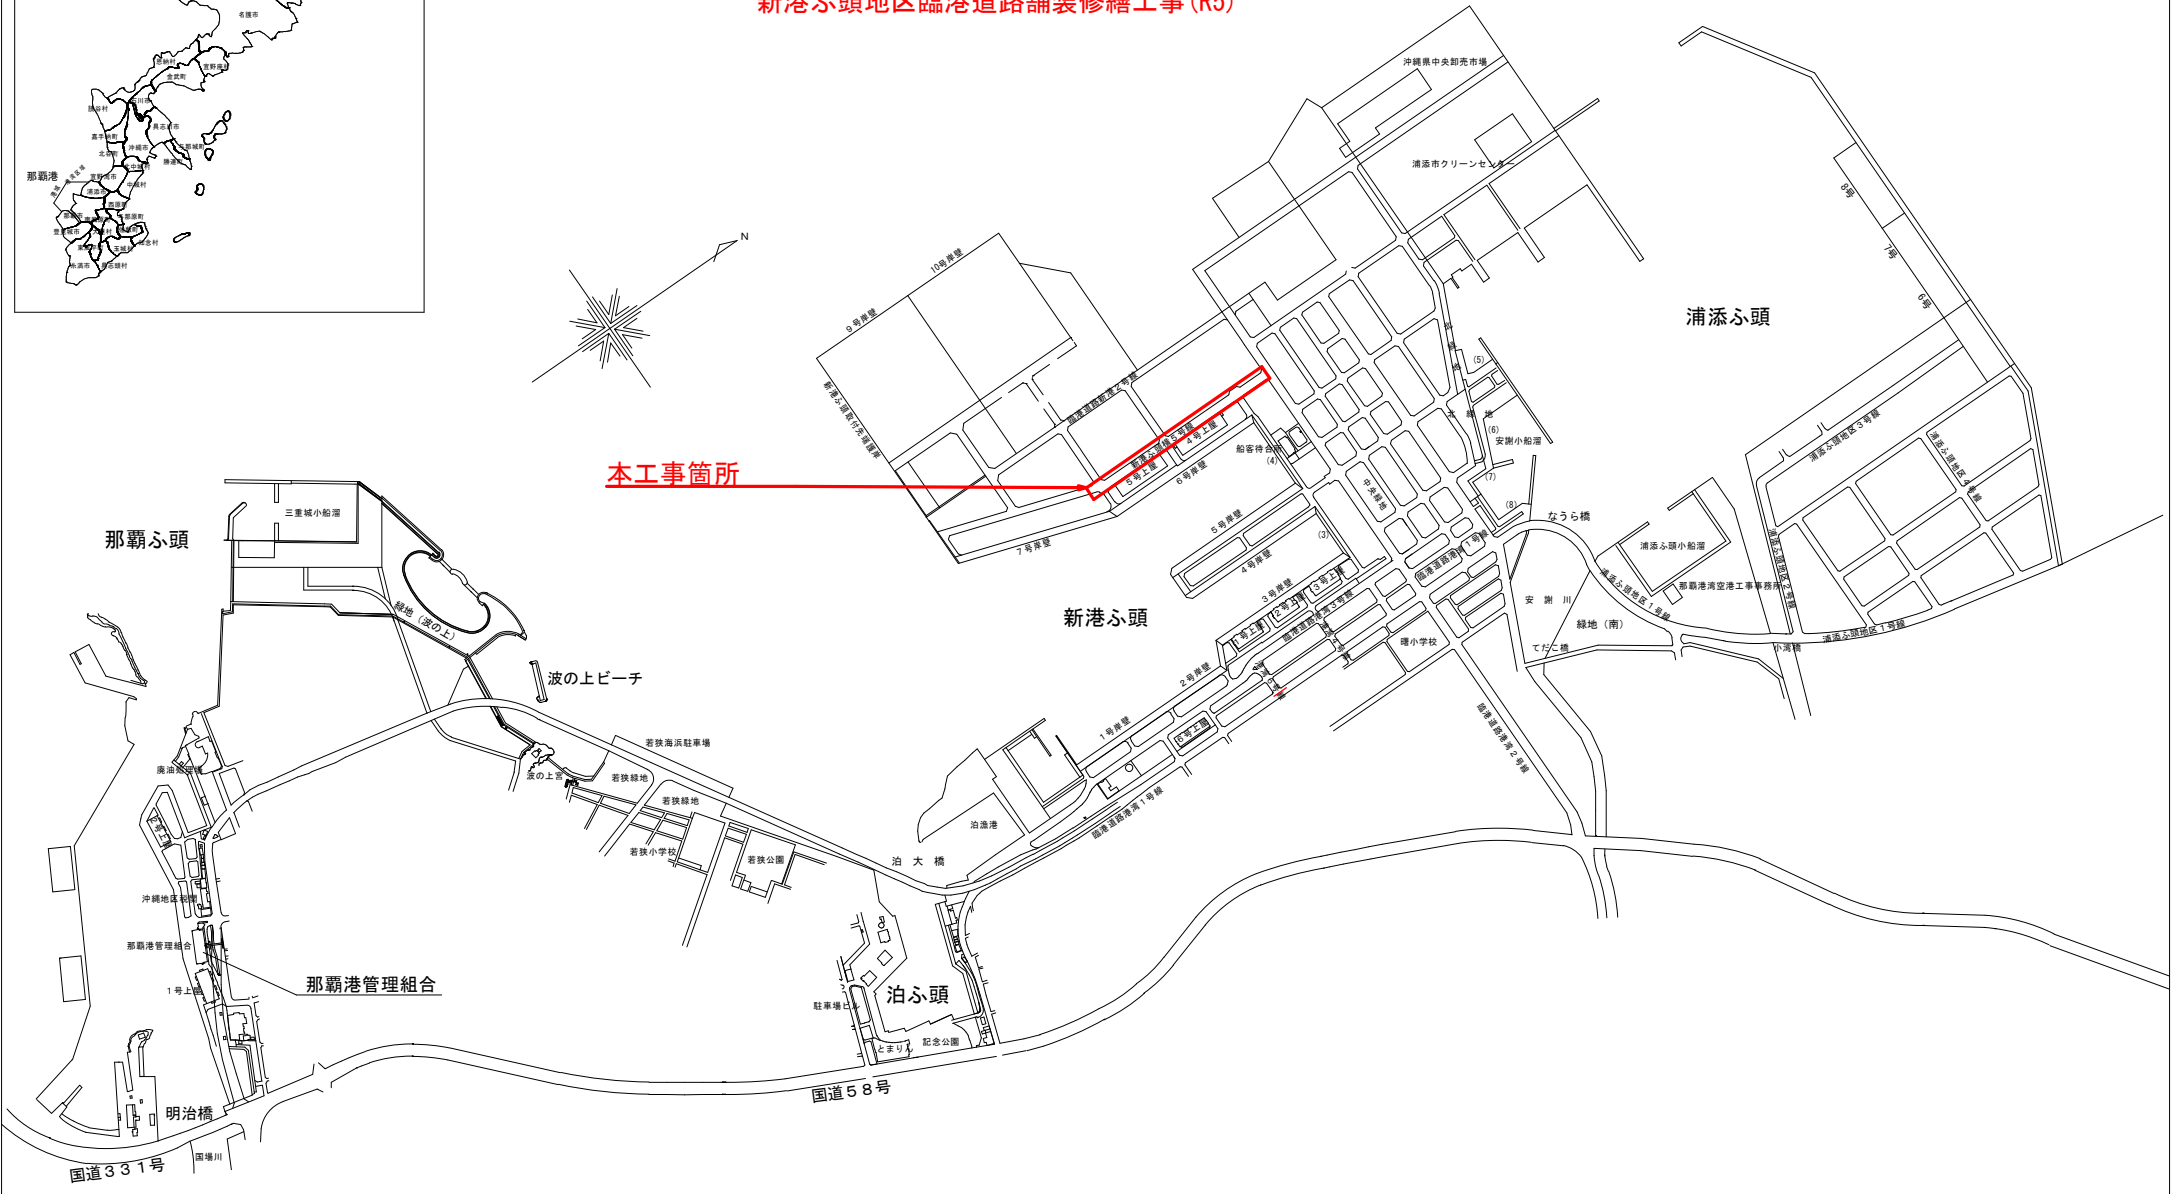

位置図

位置図

新港ふ頭地区臨港道路舗装修繕工事(R5)

本工事箇所

国道331号

国道58号

那覇港管理組合

泊ふ頭

新港ふ頭

浦添ふ頭

那覇ふ頭