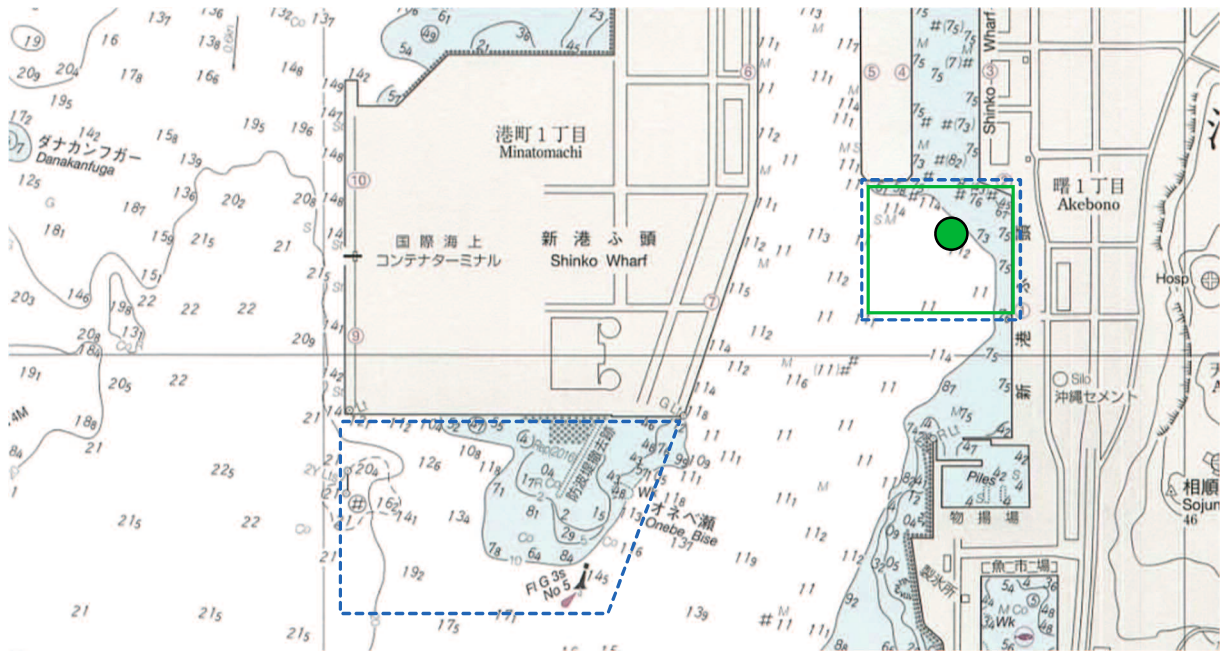

業務位置図

那覇港新港ふ頭

凡例

-  那覇港港湾計画(一部変更)の範囲
-  海域生物調査および水質調査地点
(動植物プランクトン、魚卵・稚仔魚、魚類、サンゴ・海藻草類、底生生物)
-  サンゴ・海藻類分布調査範囲