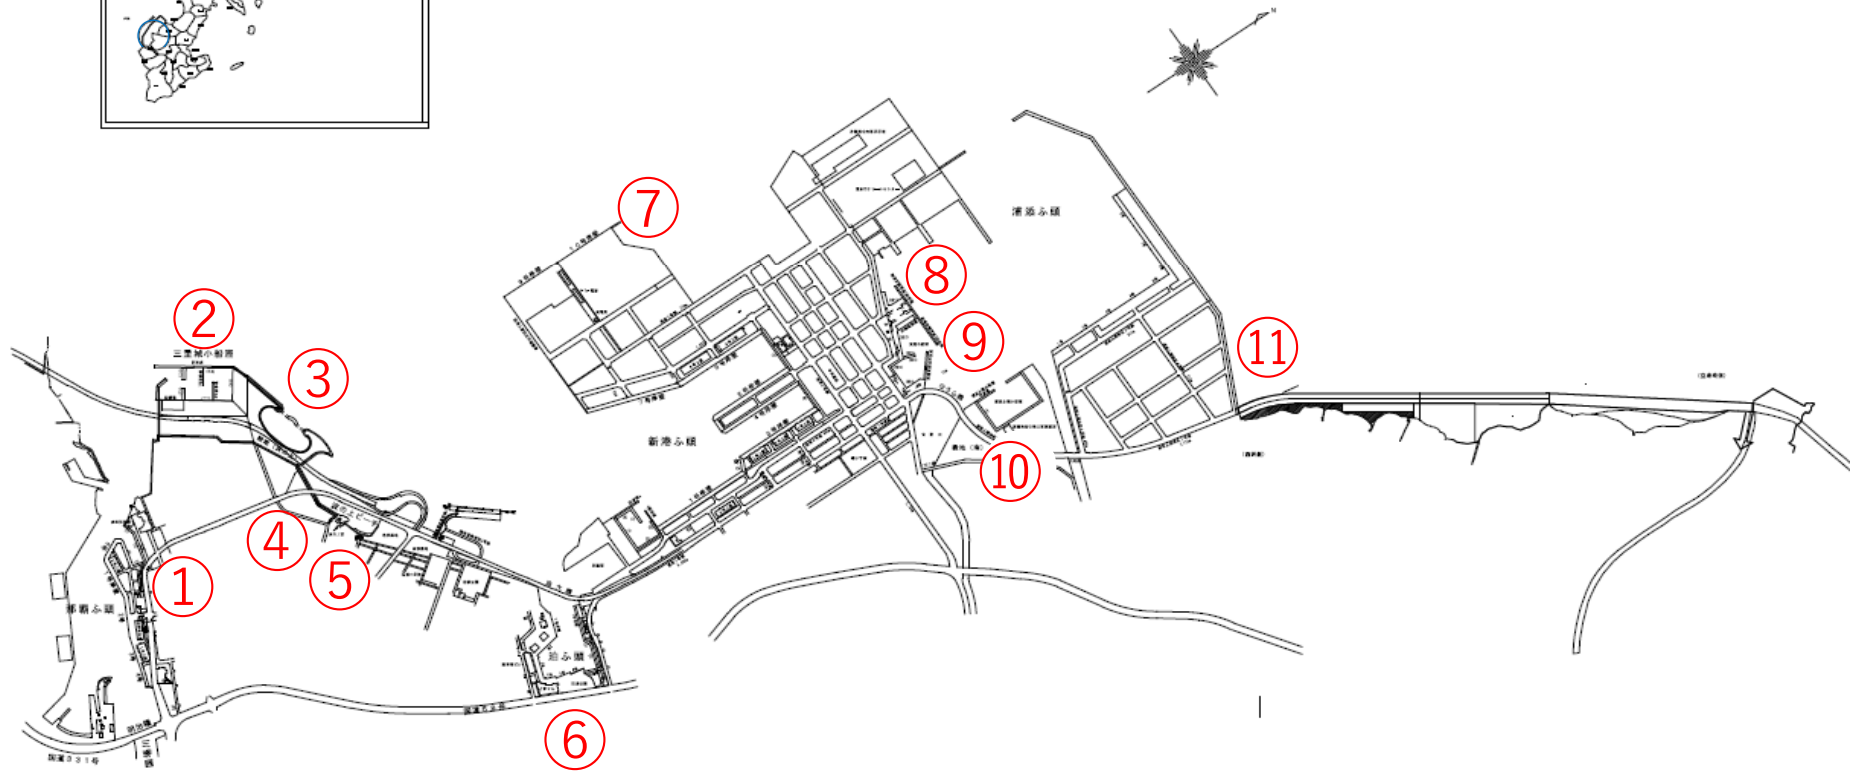

那覇港

軽石漂着 状況写真撮影位置図

注) 撮影日は、写真ページ右下へ表示

注) 少量で、写真上では確認出来ないものは、「漂着なし」と記しております。

撮影日：令和4年3月9日