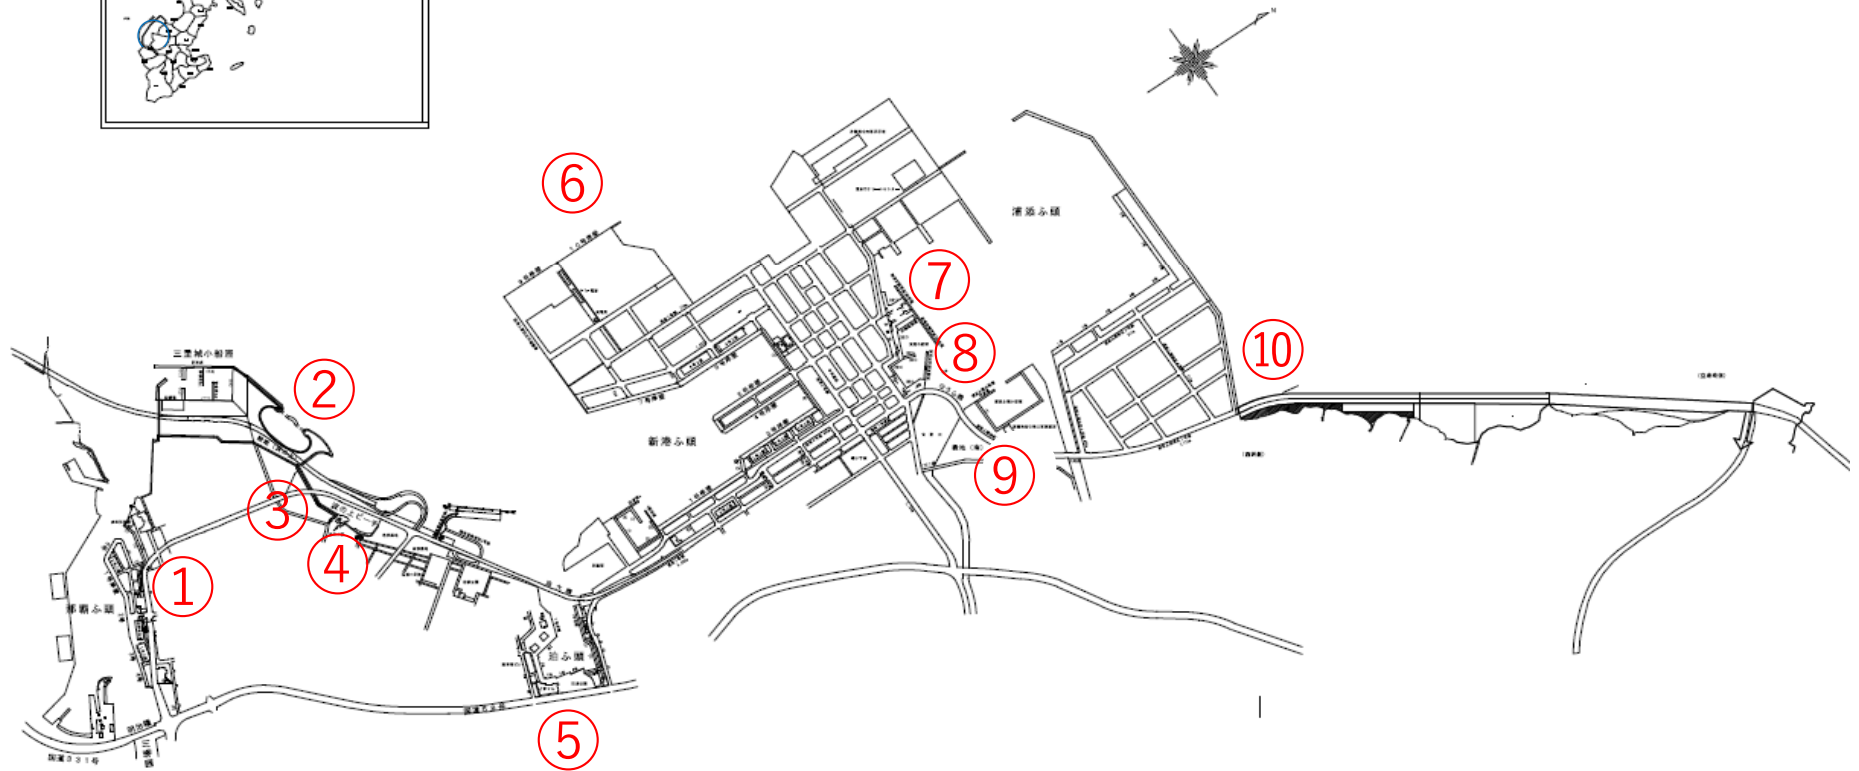

那覇港

軽石漂着 状況写真撮影位置図

注) 撮影日は、写真ページ右下へ表示

注) 少量で、写真上では確認出来ないものは、「漂着なし」と記しております。

撮影日：令和4年3月30日