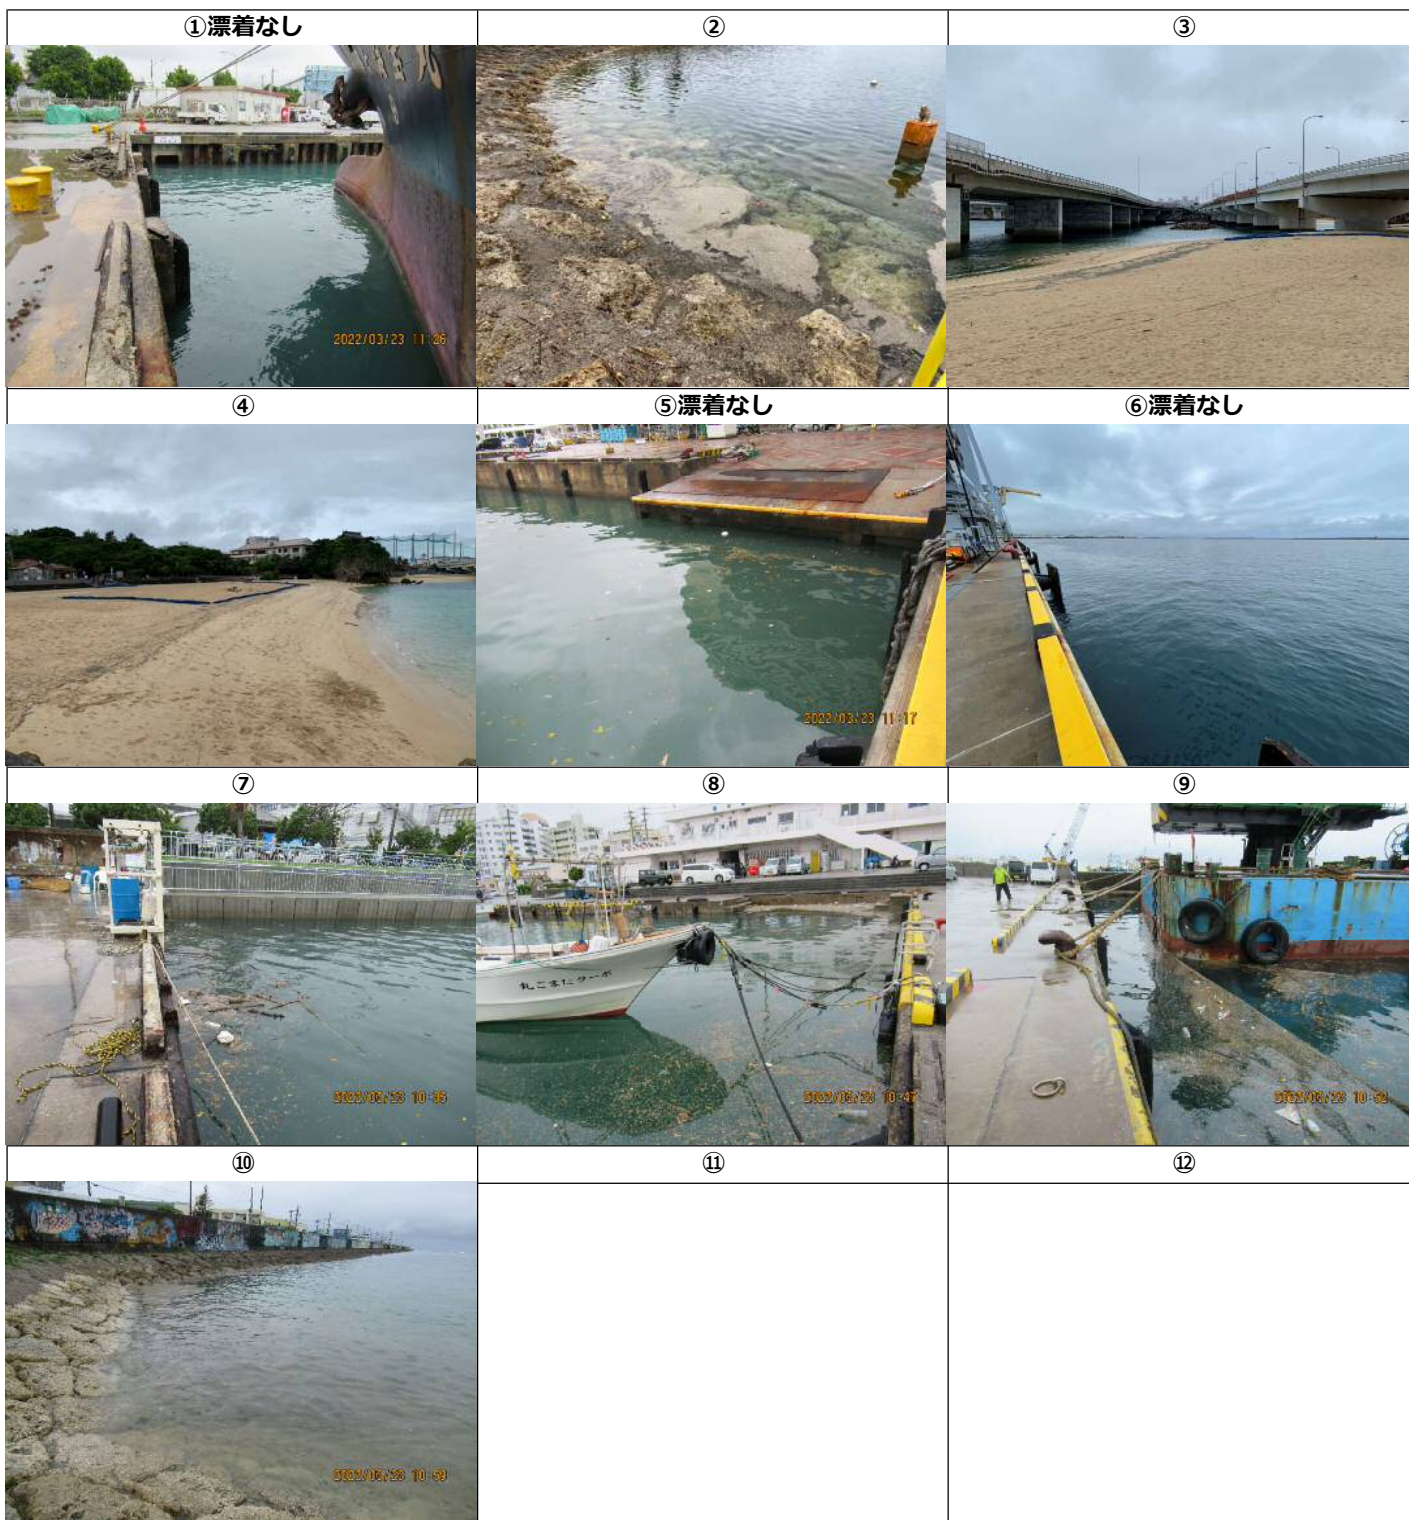

那覇港

軽石漂着 状況写真撮影位置図

注) 撮影日は、写真ページ右下へ表示

注) 少量で、写真上では確認出来ないものは、「漂着なし」と記しております。

撮影日：令和4年3月23日