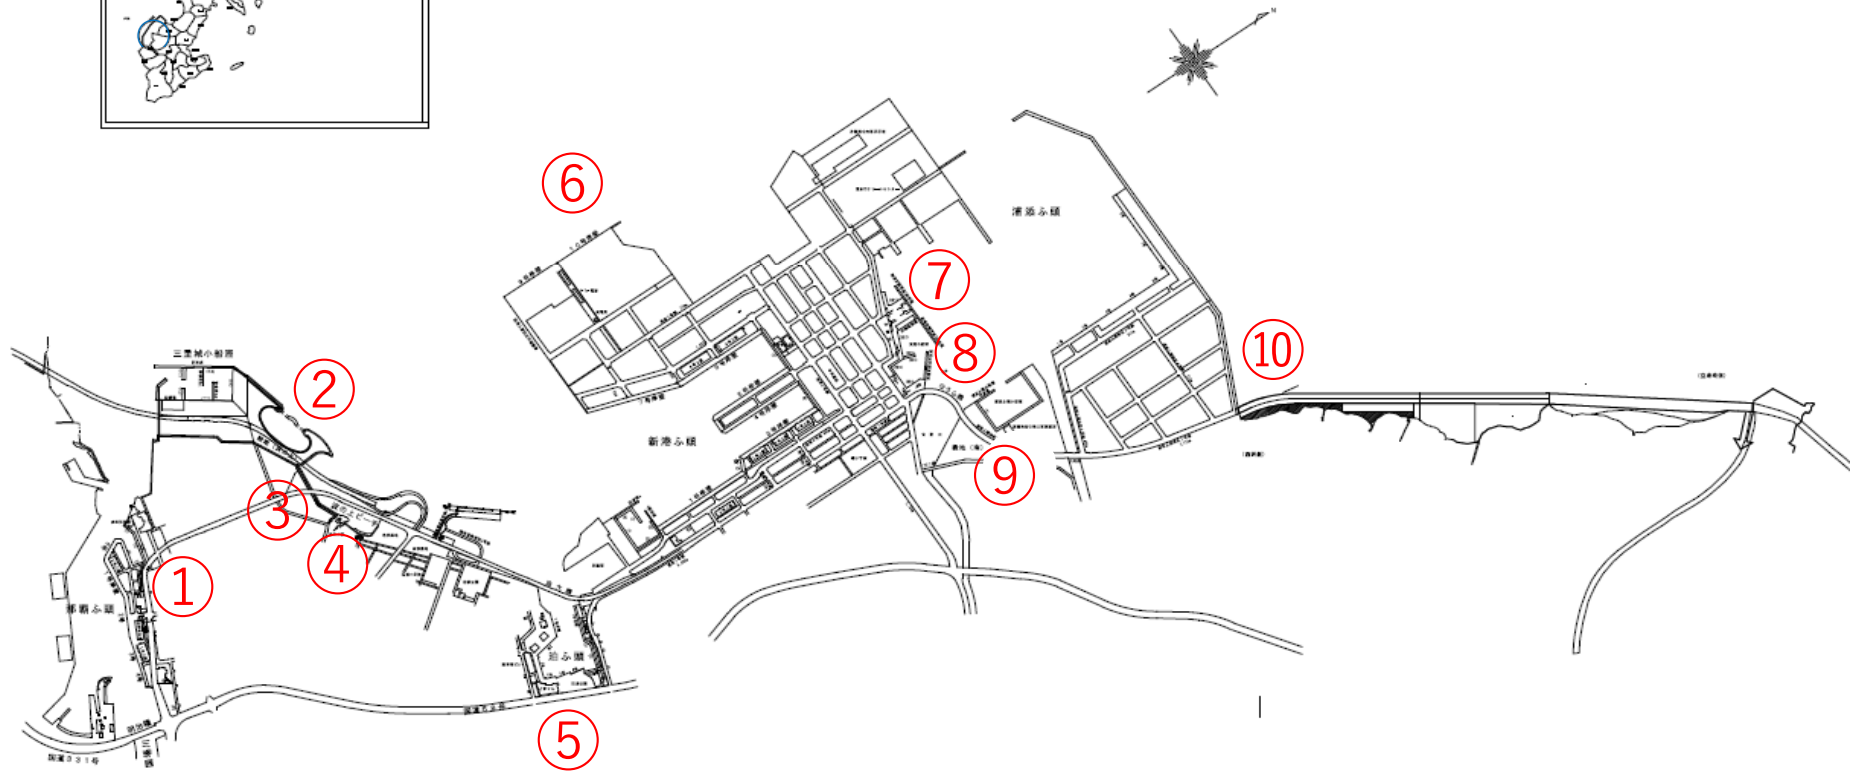

那覇港

軽石漂着 状況写真撮影位置図

注) 撮影日は、写真ページ右下へ表示

注) 少量で、写真上では確認出来ないものは、「漂着なし」と記しております。

撮影日：令和4年3月23日