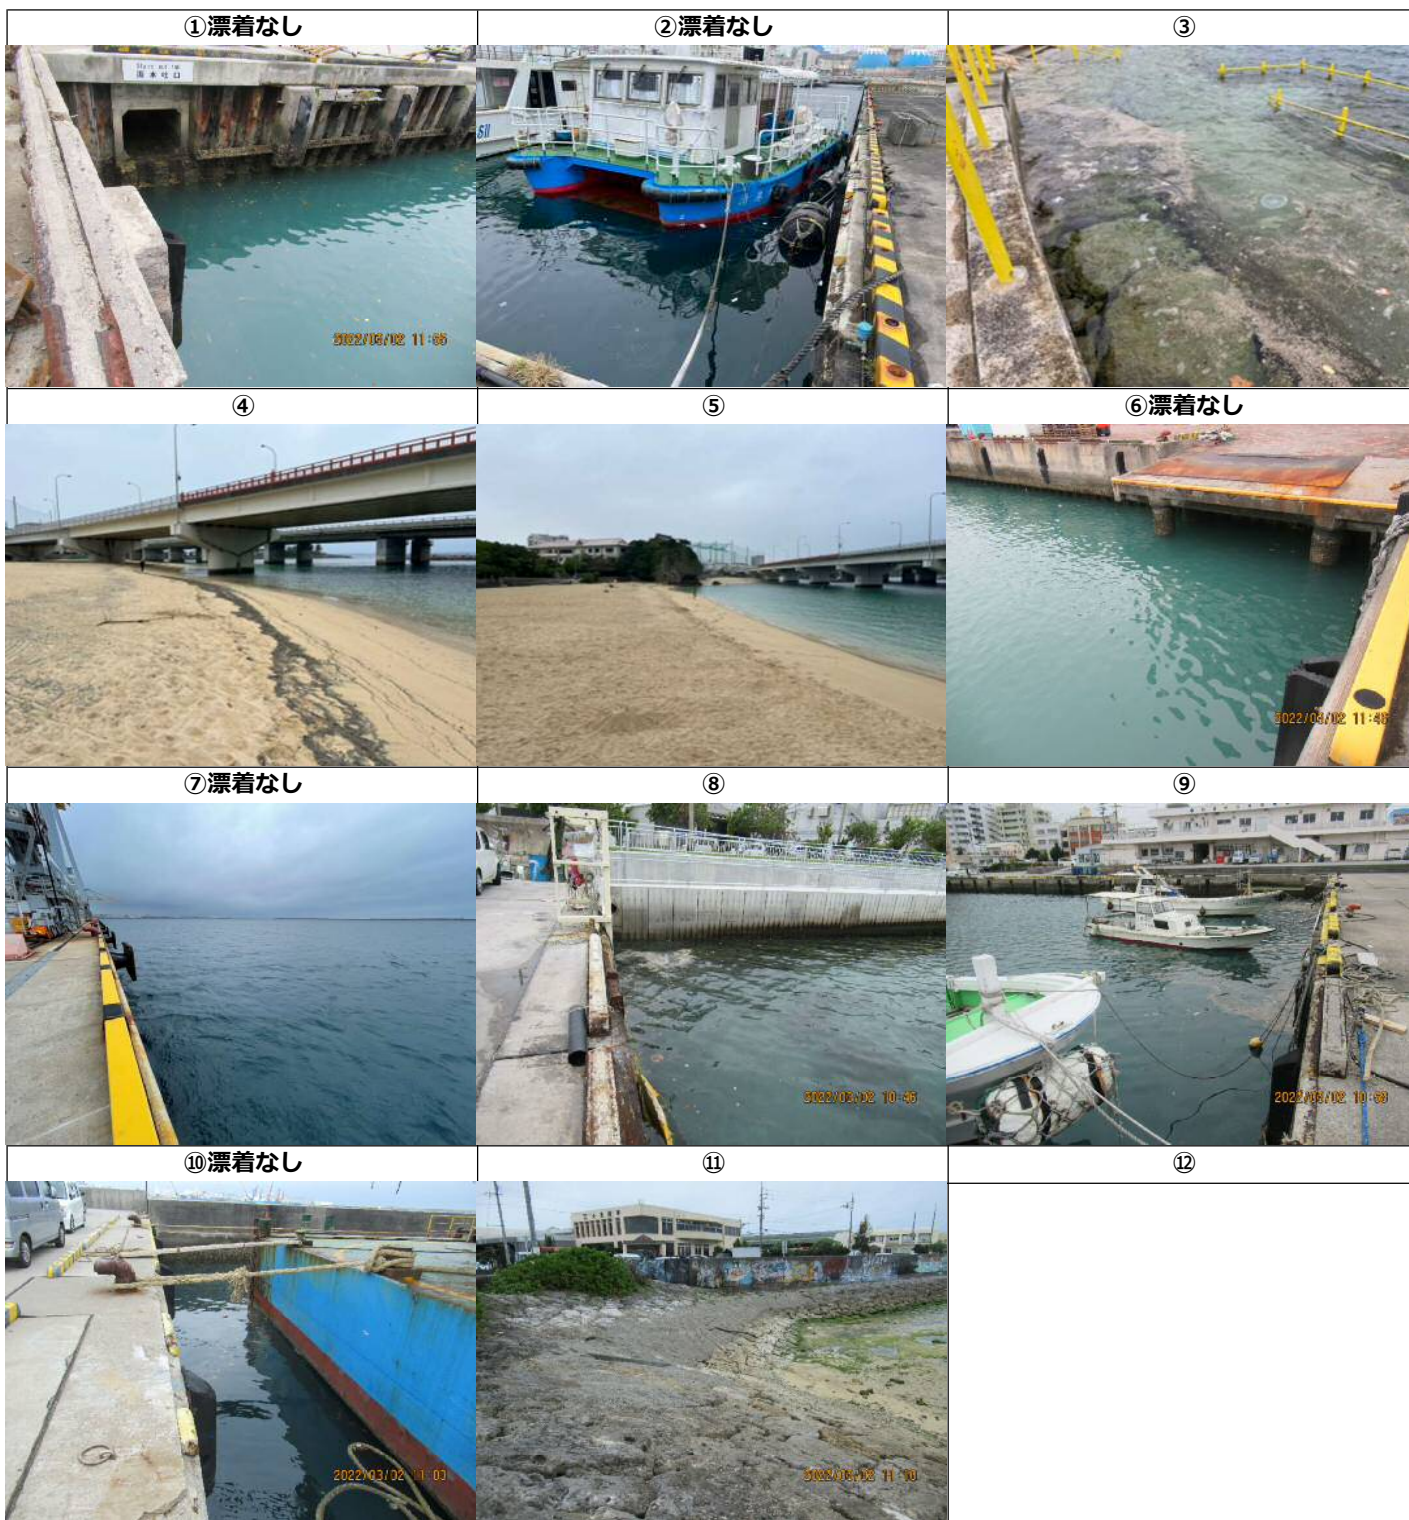

那覇港

軽石漂着 状況写真撮影位置図

注) 撮影日は、写真ページ右下へ表示

注) 少量で、写真上では確認出来ないものは、「漂着なし」と記しております。

撮影日：令和4年3月2日