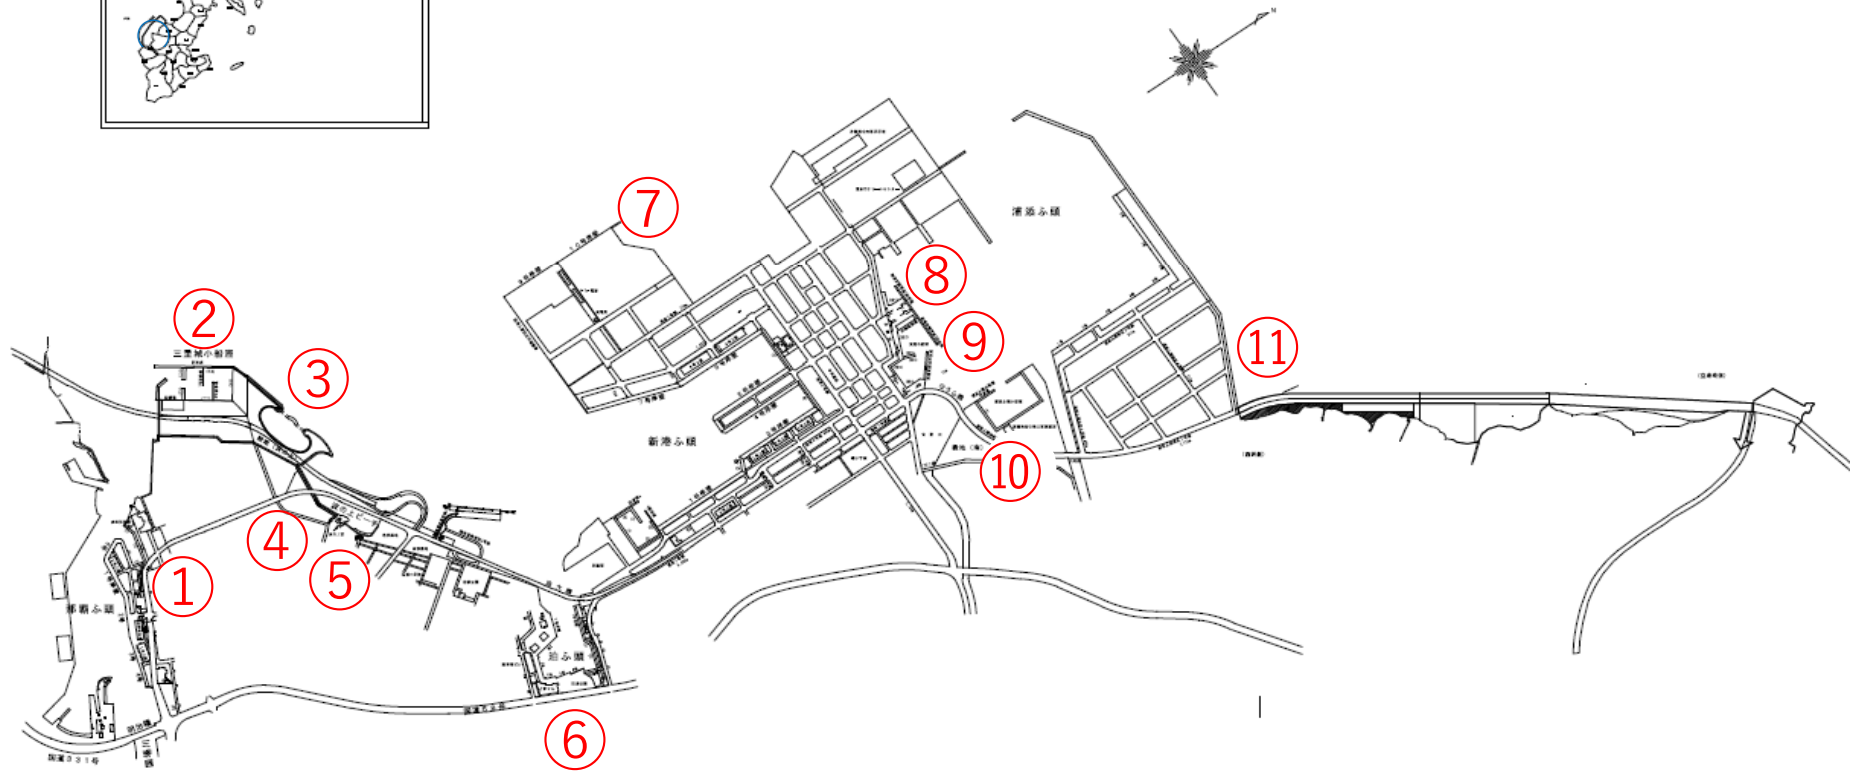

那覇港

軽石漂着 状況写真撮影位置図

注) 撮影日は、写真ページ右下へ表示

注) 少量で、写真上では確認出来ないものは、「漂着なし」と記しております。

撮影日：令和4年3月2日