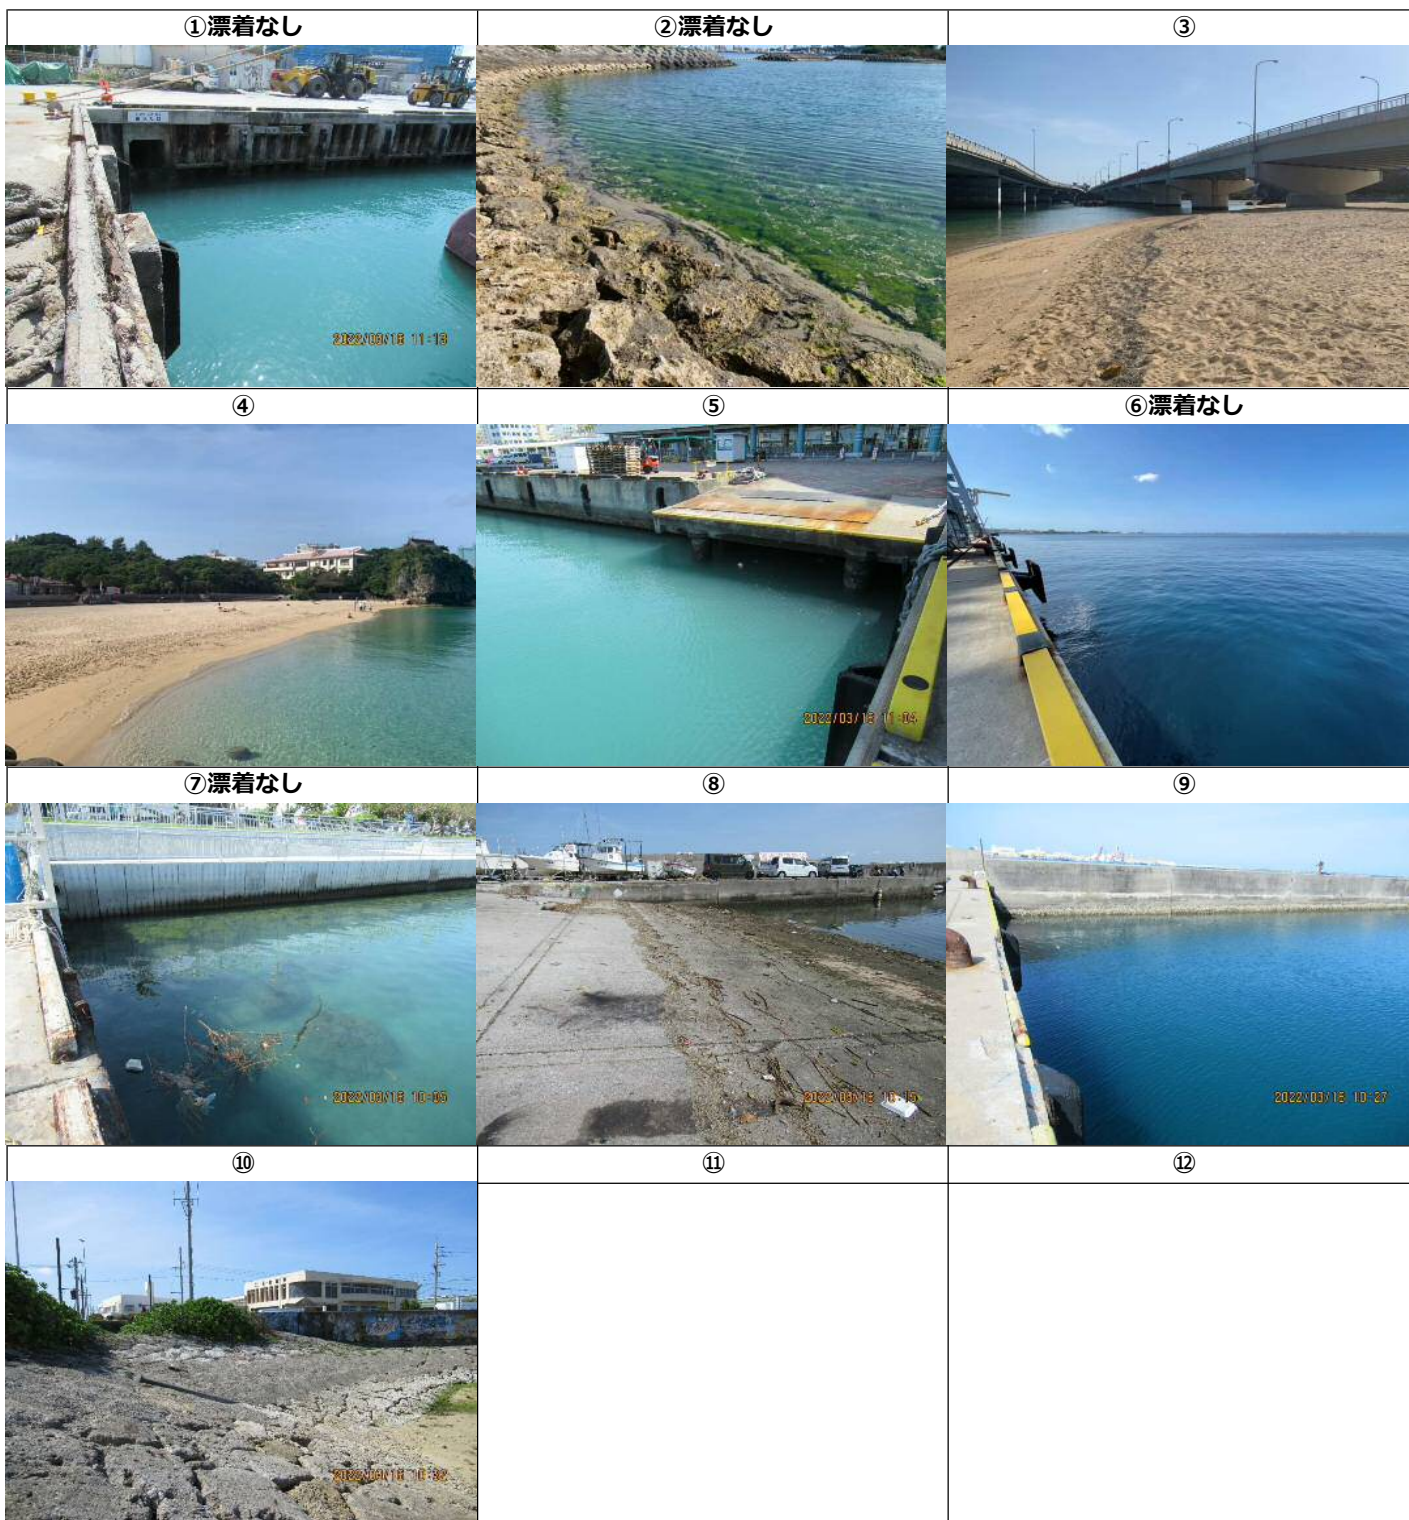

# 那覇港

軽石漂着 状況写真撮影位置図

注) 撮影日は、写真ページ右下へ表示

注) 少量で、写真上では確認出来ないものは、「漂着なし」と記しております。

撮影日：令和4年3月16日