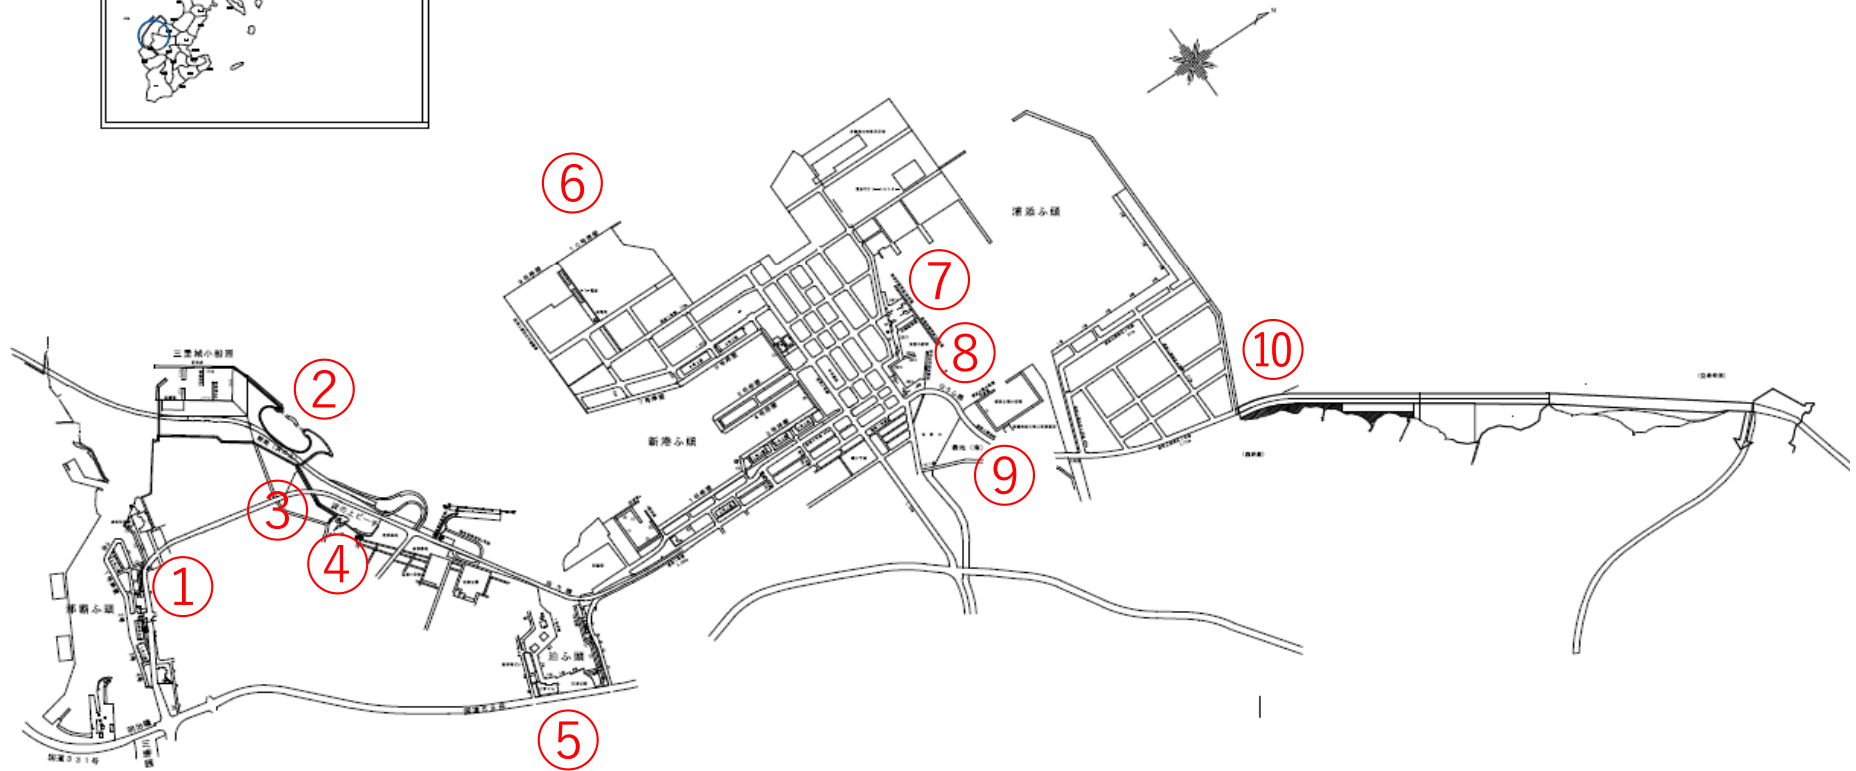

# 那覇港

軽石漂着 状況写真撮影位置図

注) 撮影日は、写真ページ右下へ表示

注) 少量で、写真上では確認出来ないものは、「漂着なし」と記しております。

撮影日：令和4年3月16日