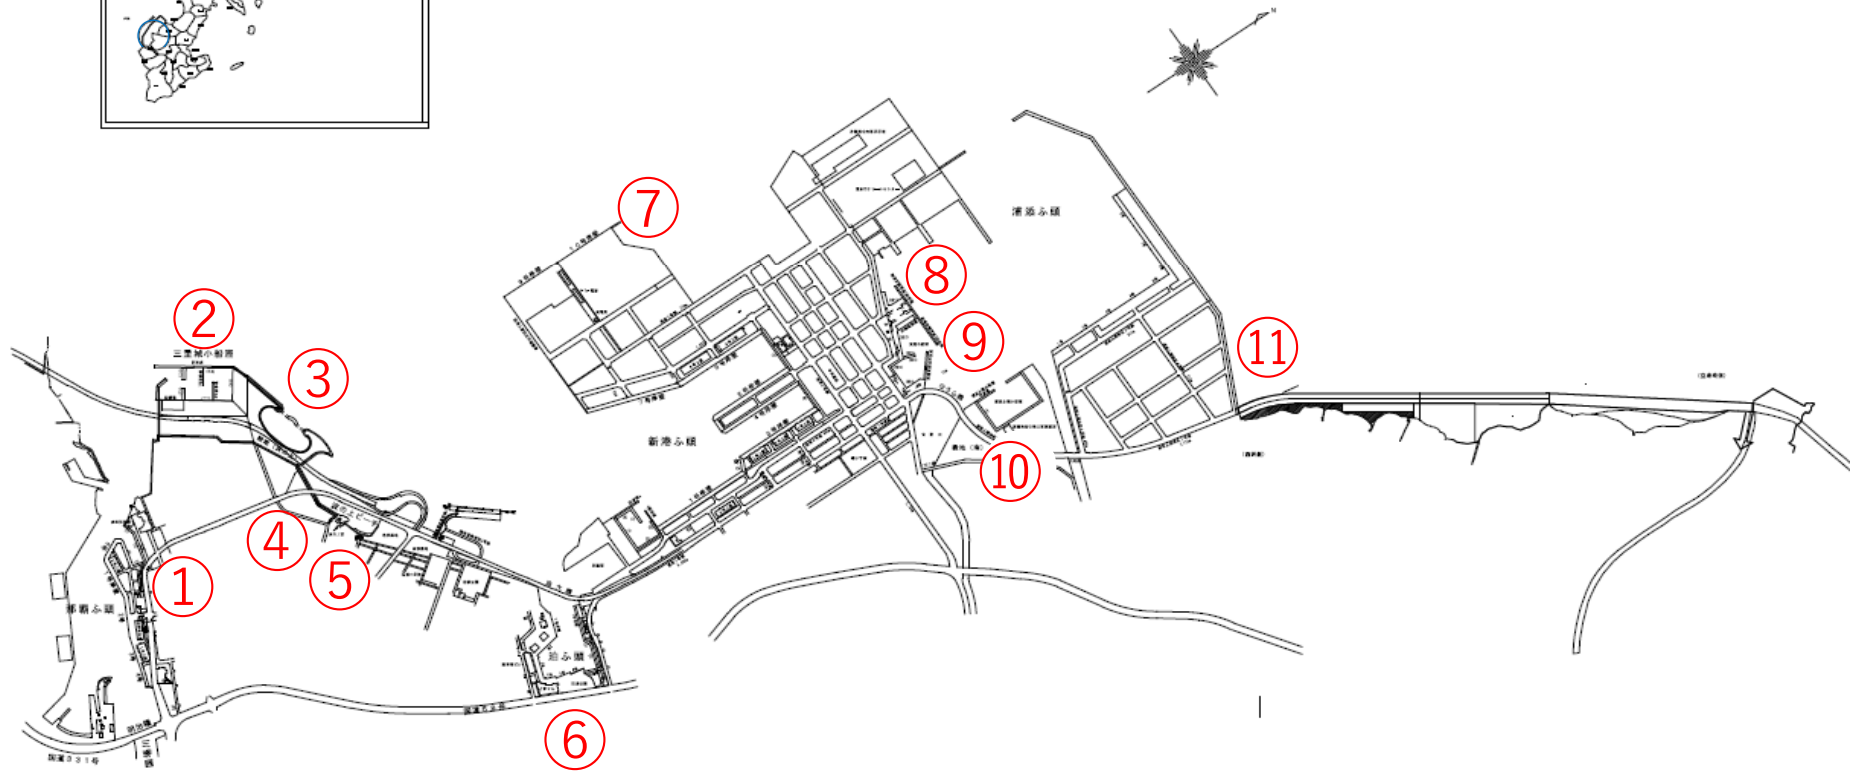

那覇港

軽石漂着 状況写真撮影位置図

注) 撮影日は、写真ページ右下へ表示

注) 少量で、写真上では確認出来ないものは、「漂着なし」と記しております。

撮影日：令和4年2月9日