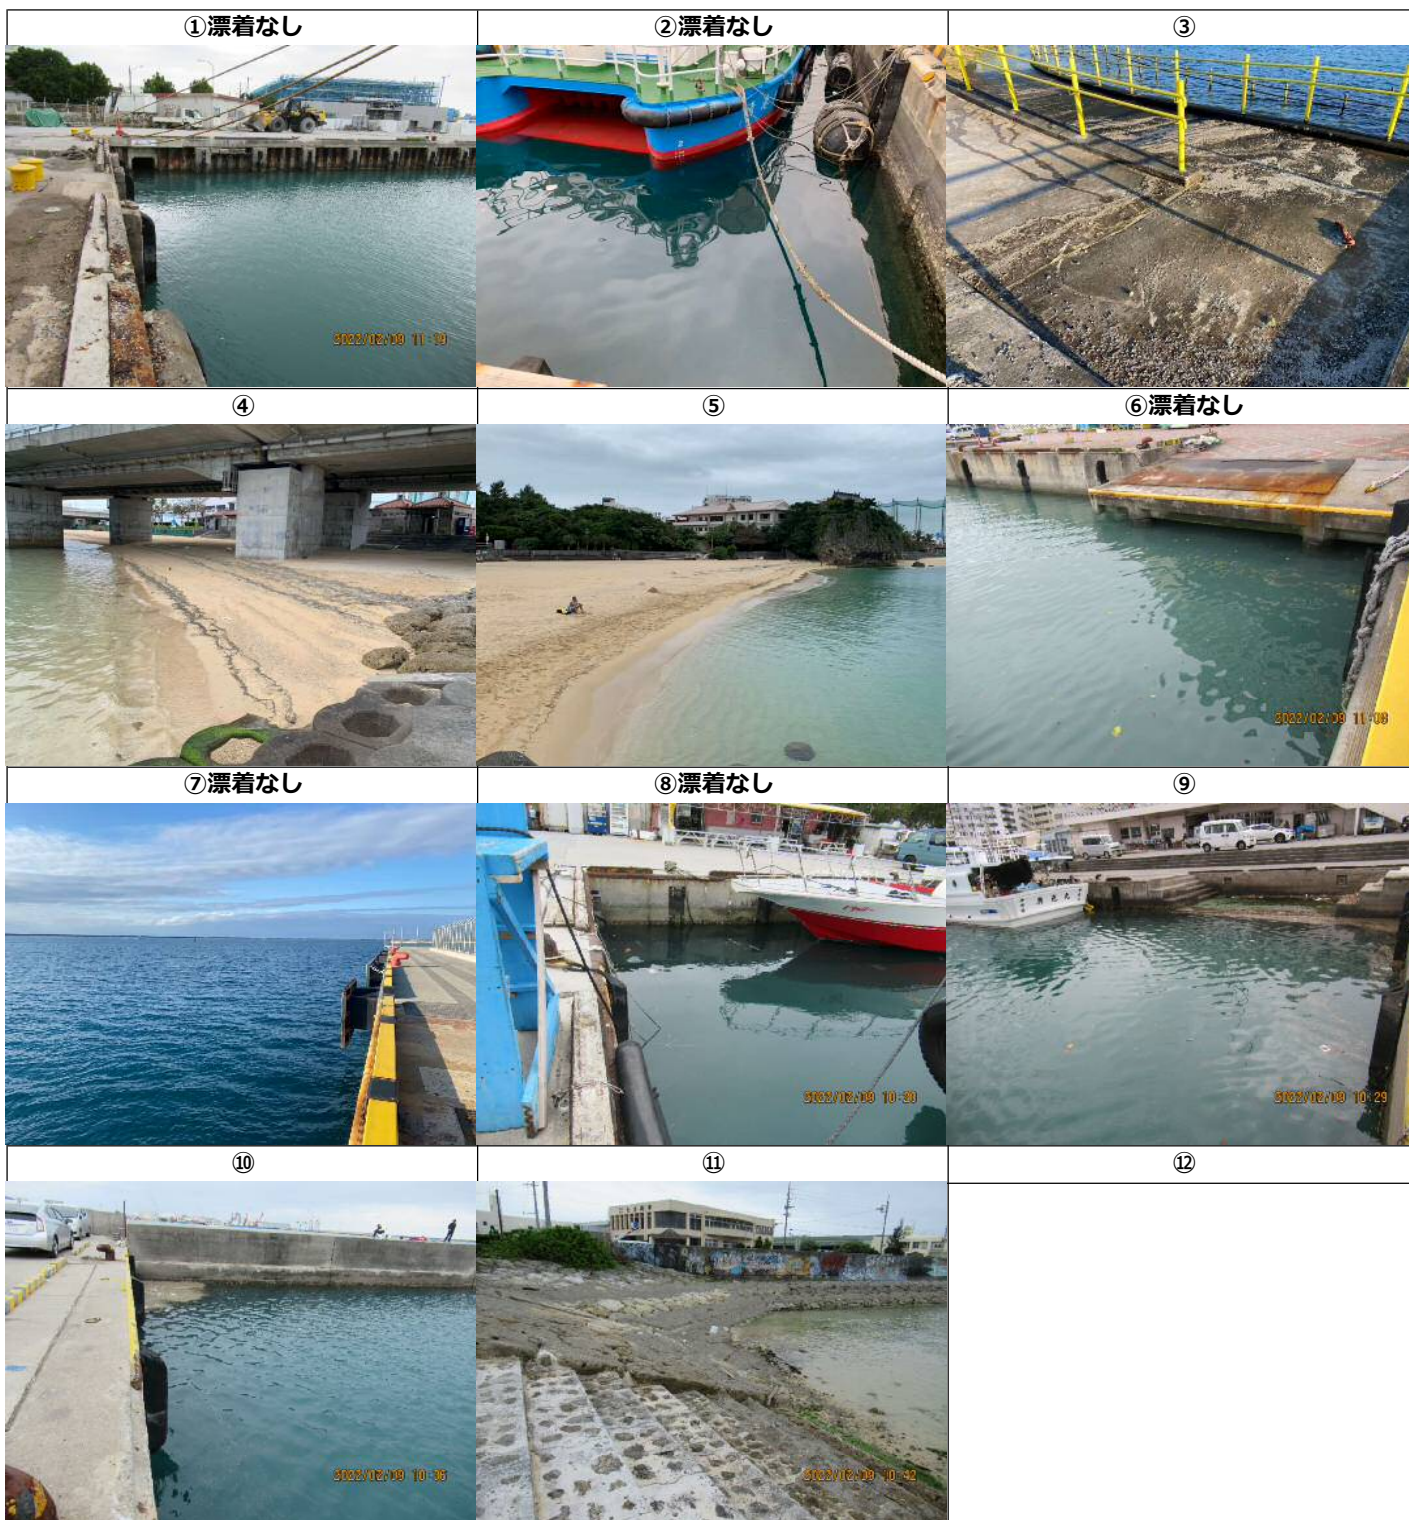

那覇港

軽石漂着 状況写真撮影位置図

注) 撮影日は、写真ページ右下へ表示

注) 少量で、写真上では確認出来ないものは、「漂着なし」と記しております。

撮影日：令和4年2月9日