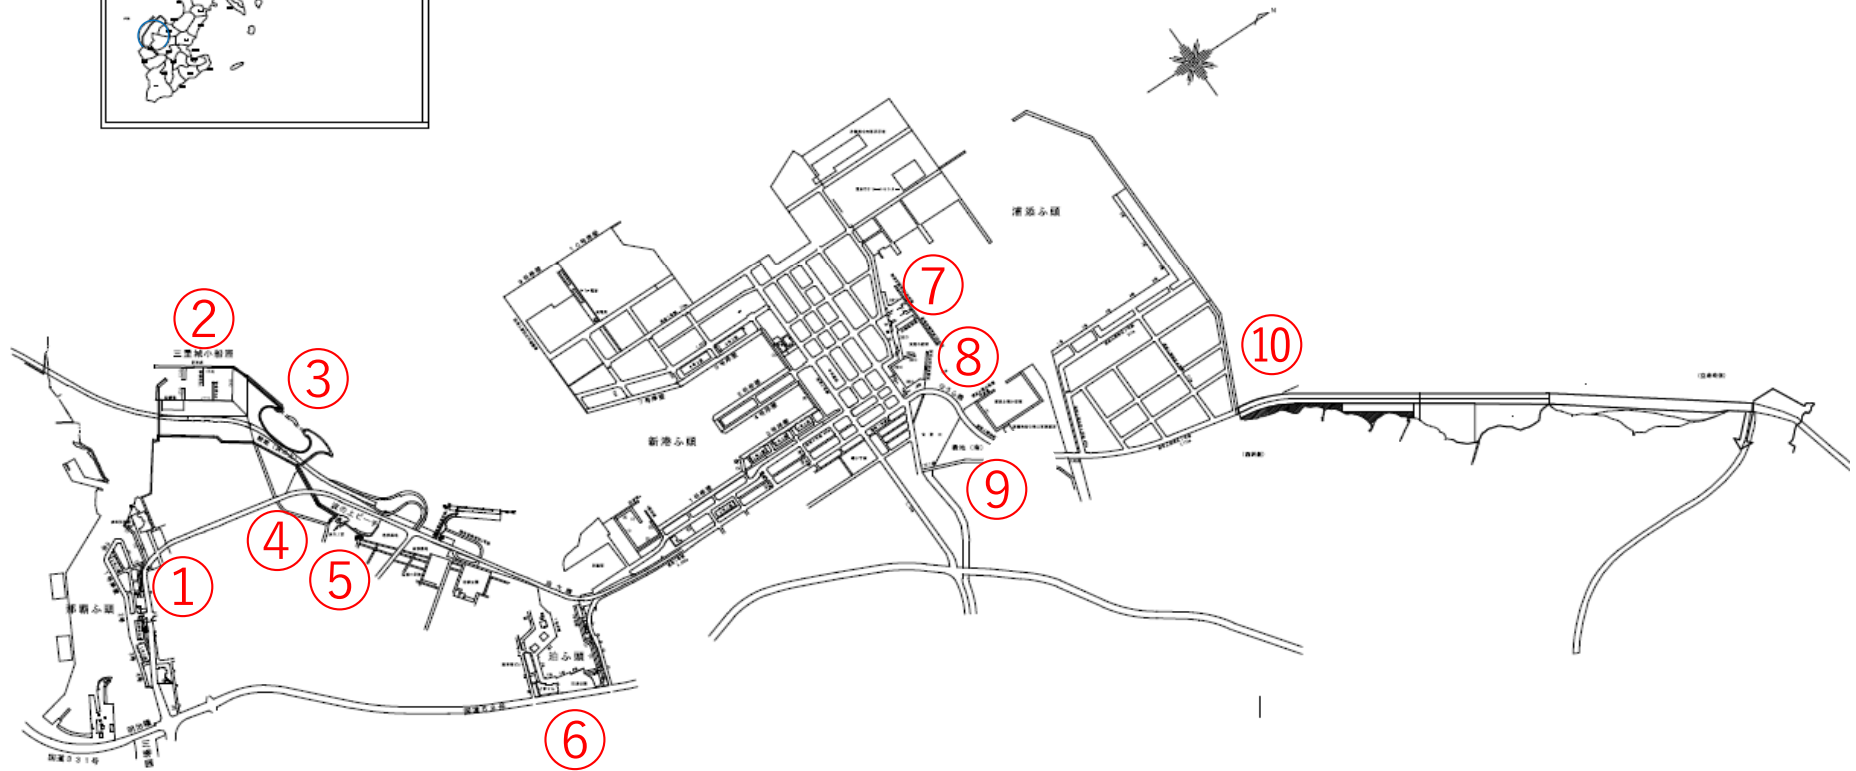

那覇港

軽石漂着 状況写真撮影位置図

注) 撮影日は、写真ページ右下へ表示

注) 少量で、写真上では確認出来ないものは、「漂着なし」と記しております。

撮影日：令和4年2月22日