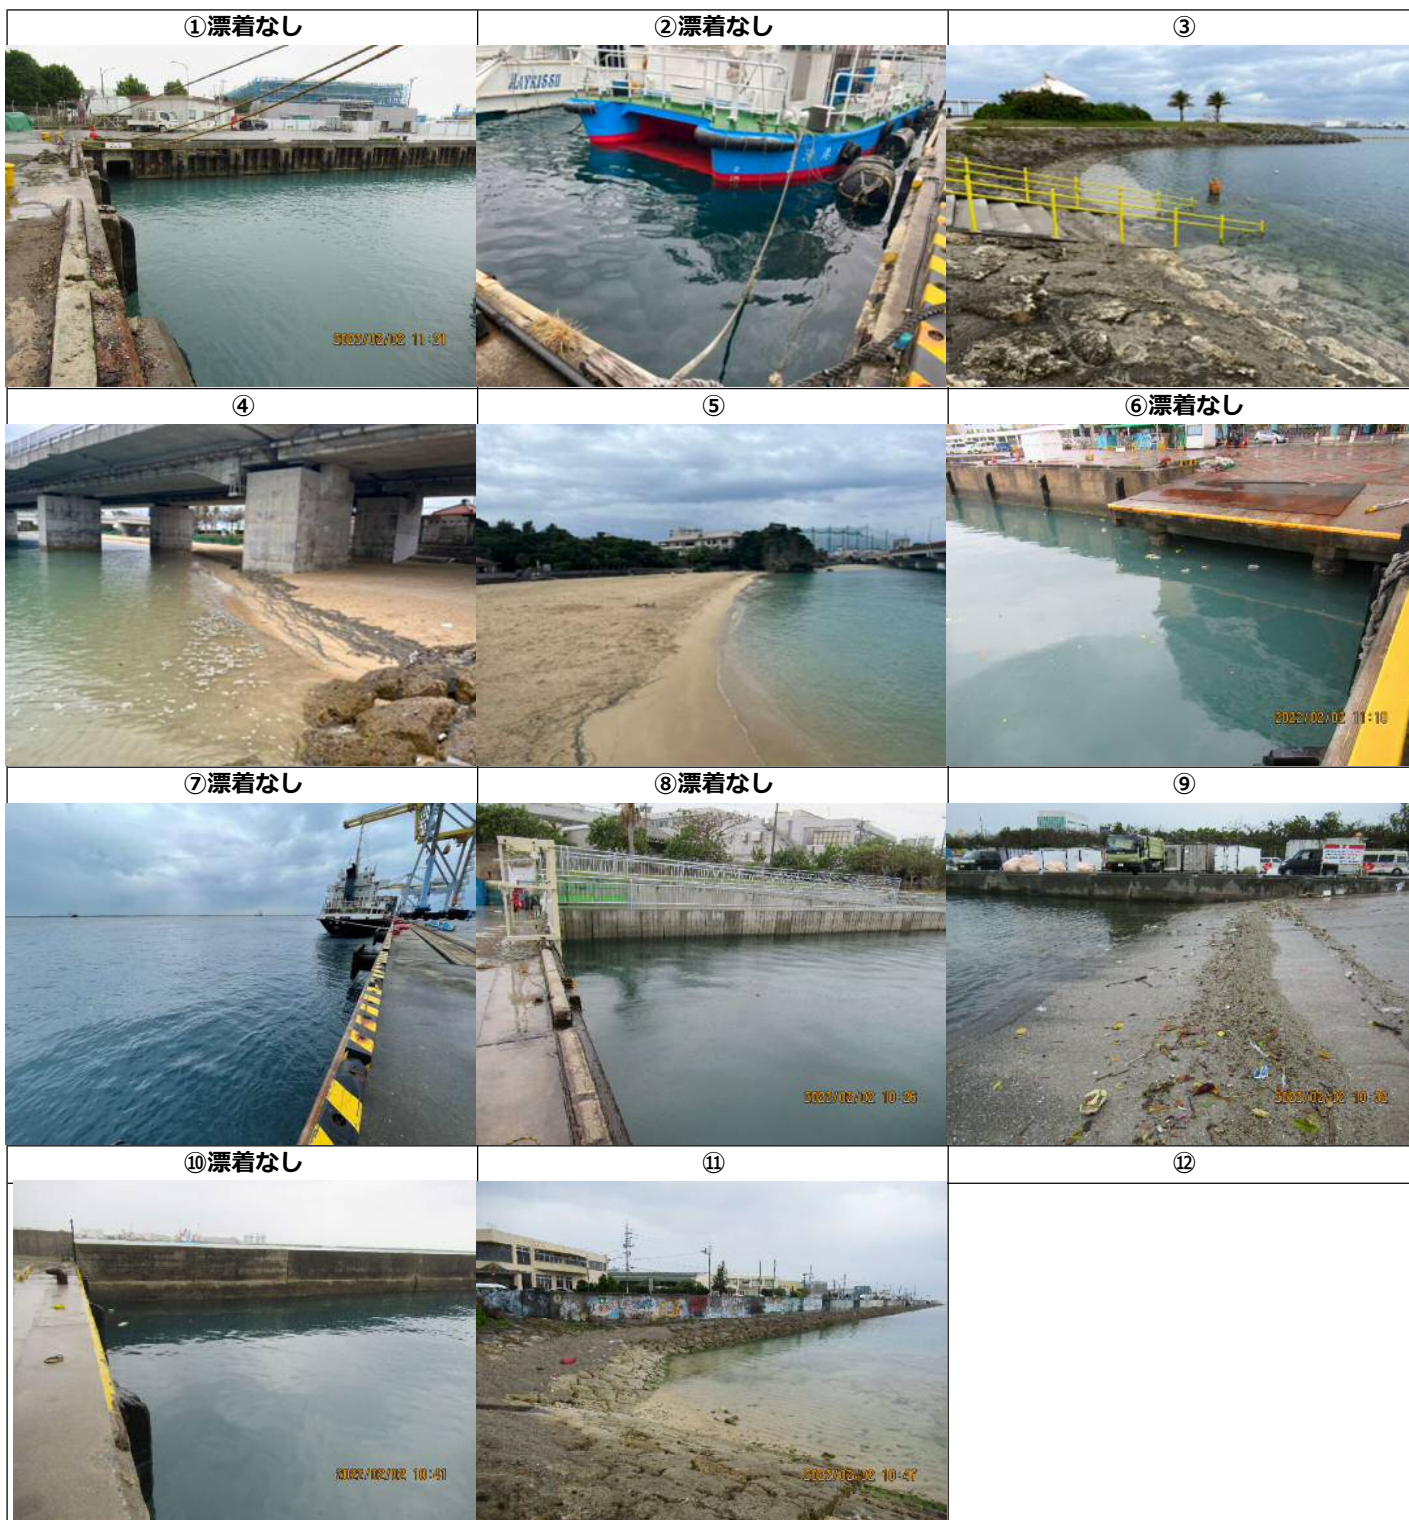

# 那覇港

軽石漂着 状況写真撮影位置図

注) 撮影日は、写真ページ右下へ表示

注) 少量で、写真上では確認出来ないものは、「漂着なし」と記しております。

撮影日：令和4年2月2日