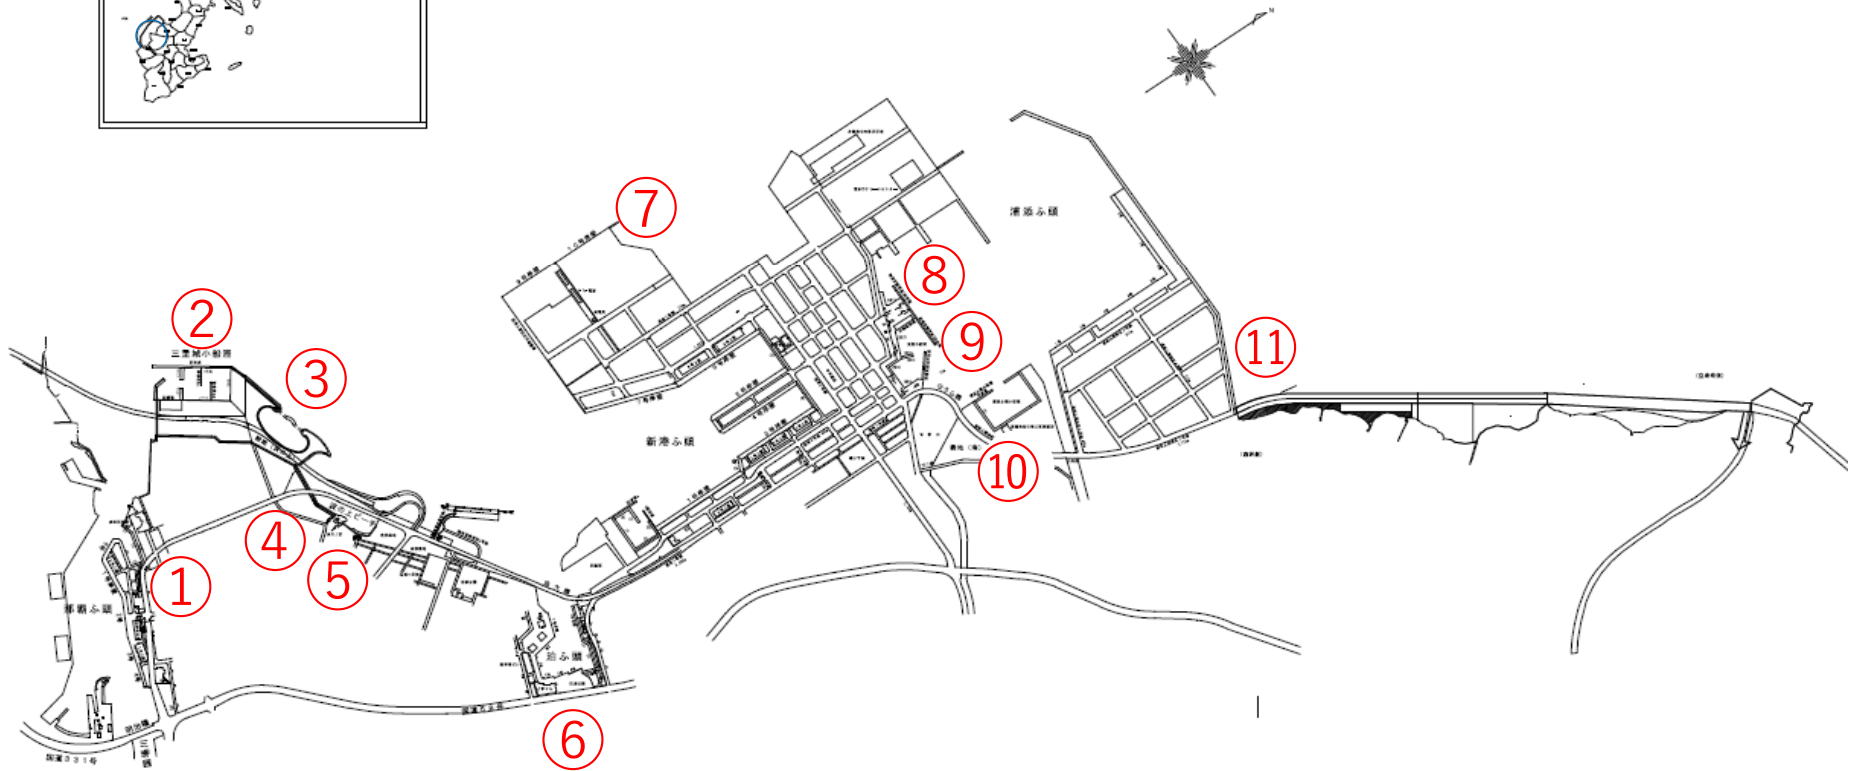

# 那覇港

軽石漂着 状況写真撮影位置図

注) 撮影日は、写真ページ右下へ表示

注) 少量で、写真上では確認出来ないものは、「漂着なし」と記しております。

撮影日：令和4年2月2日