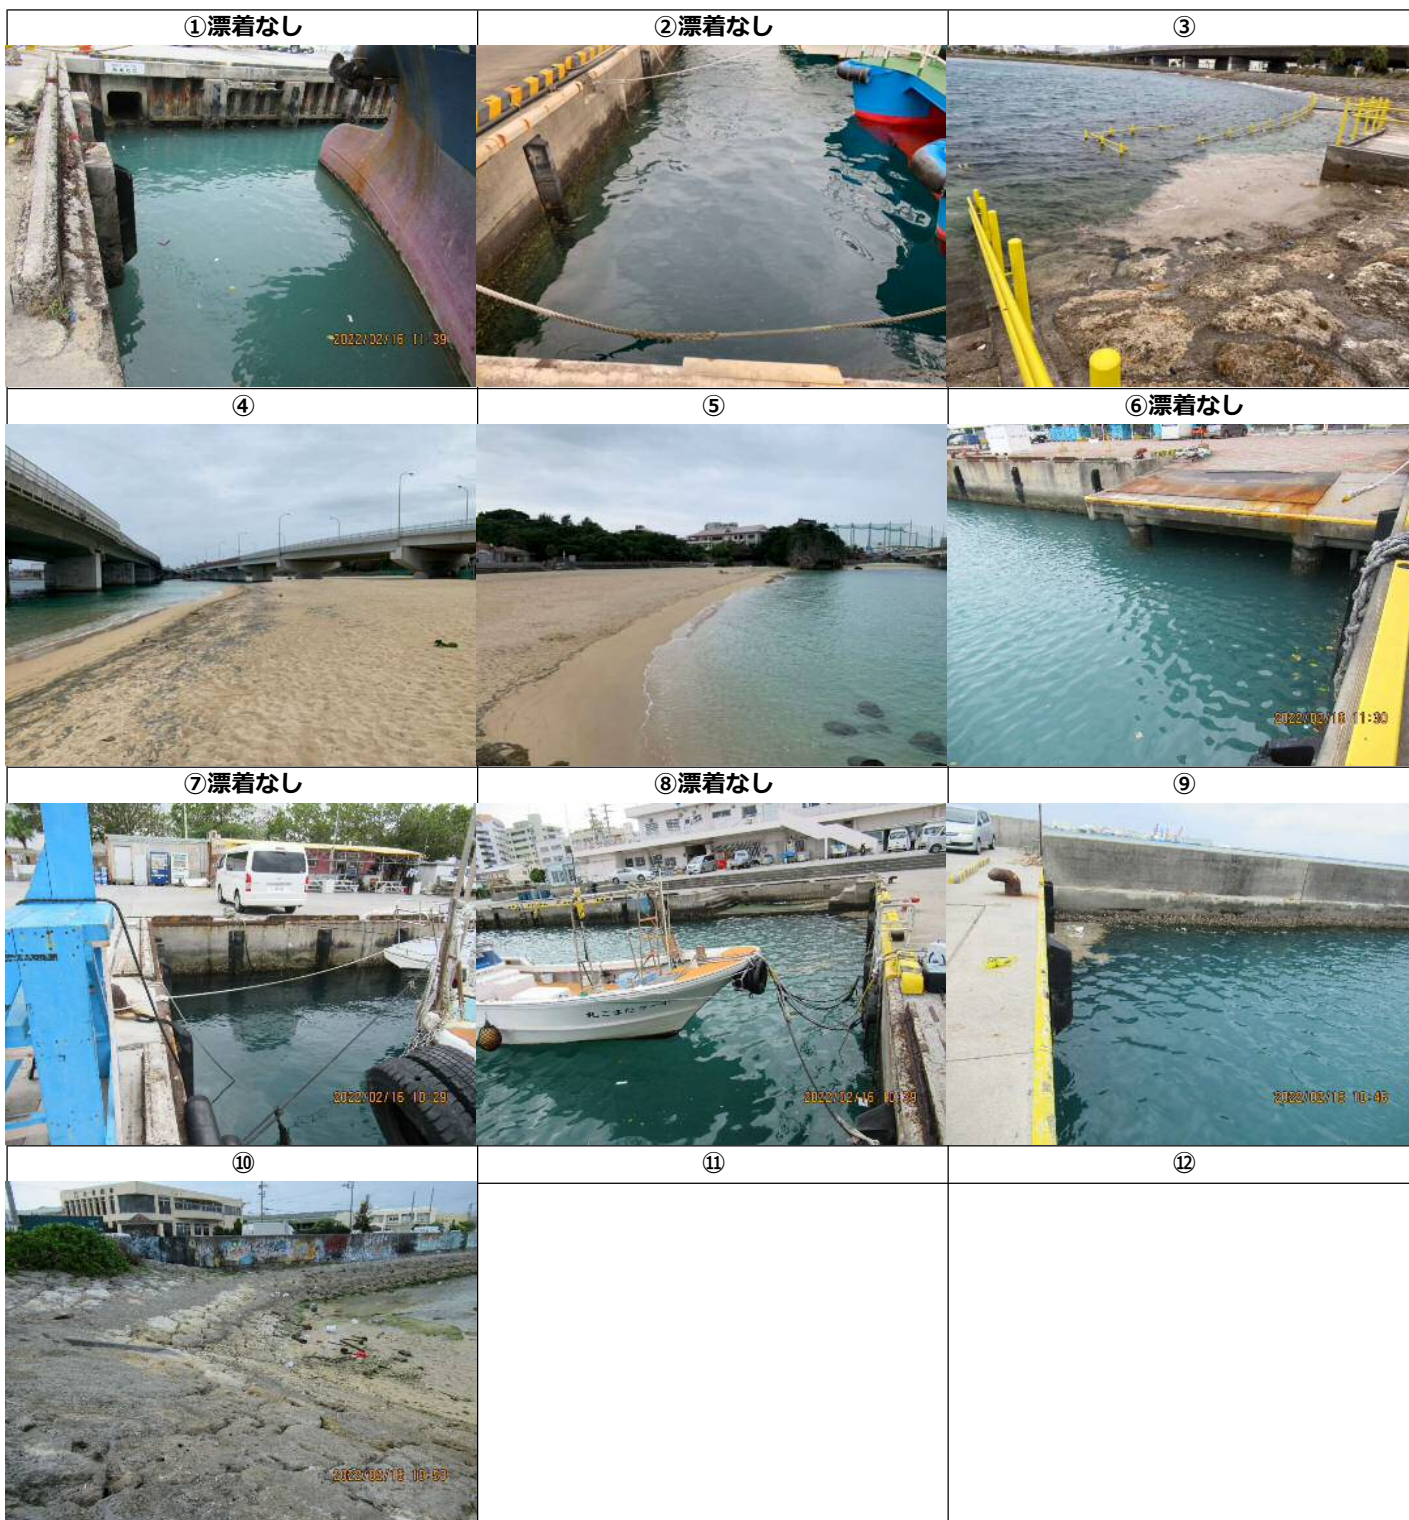

那覇港

軽石漂着 状況写真撮影位置図

注) 撮影日は、写真ページ右下へ表示

注) 少量で、写真上では確認出来ないものは、「漂着なし」と記しております。

撮影日：令和4年2月16日