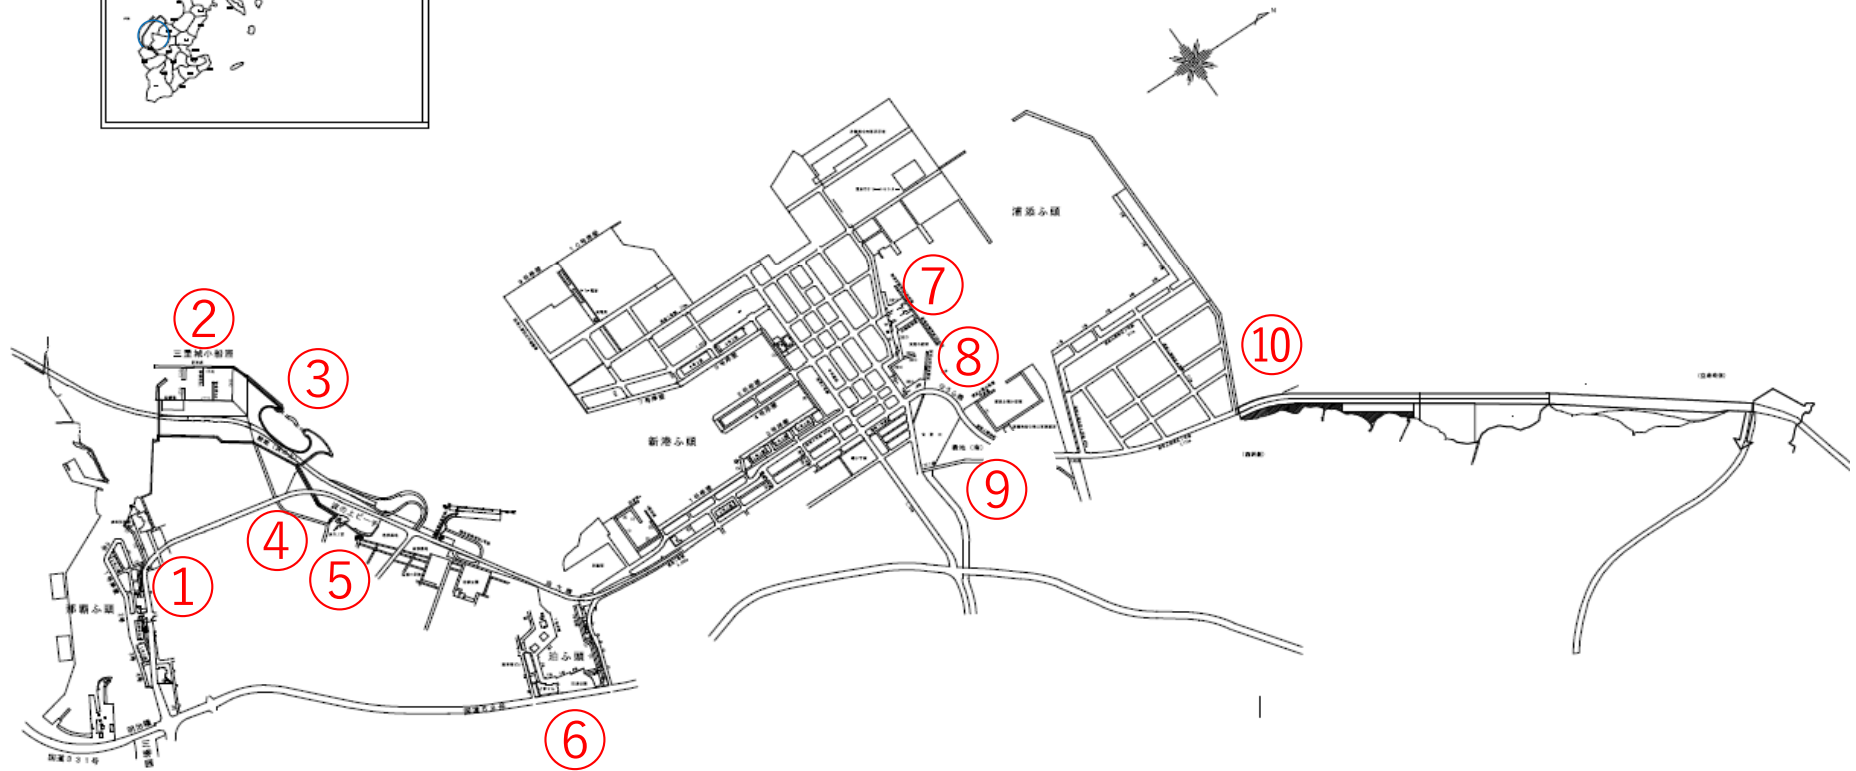

那覇港

軽石漂着 状況写真撮影位置図

注) 撮影日は、写真ページ右下へ表示

注) 少量で、写真上では確認出来ないものは、「漂着なし」と記しております。

撮影日：令和4年2月16日