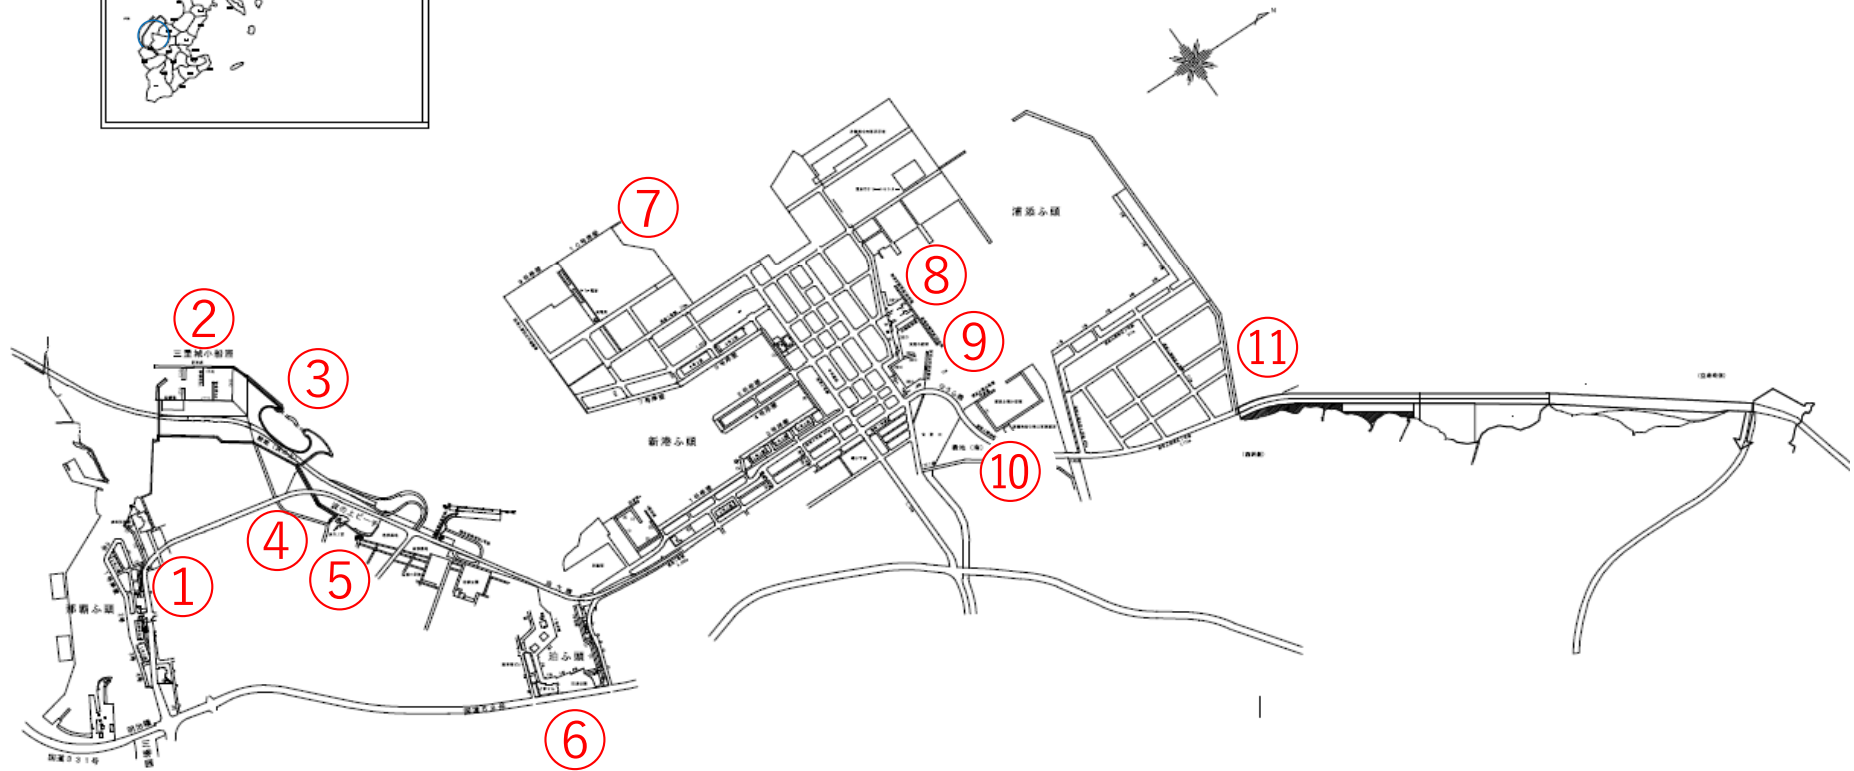

那覇港

軽石漂着 状況写真撮影位置図

注) 撮影日は、写真ページ右下へ表示

注) 少量で、写真上では確認出来ないものは、「漂着なし」と記しております。

撮影日：令和4年1月7日