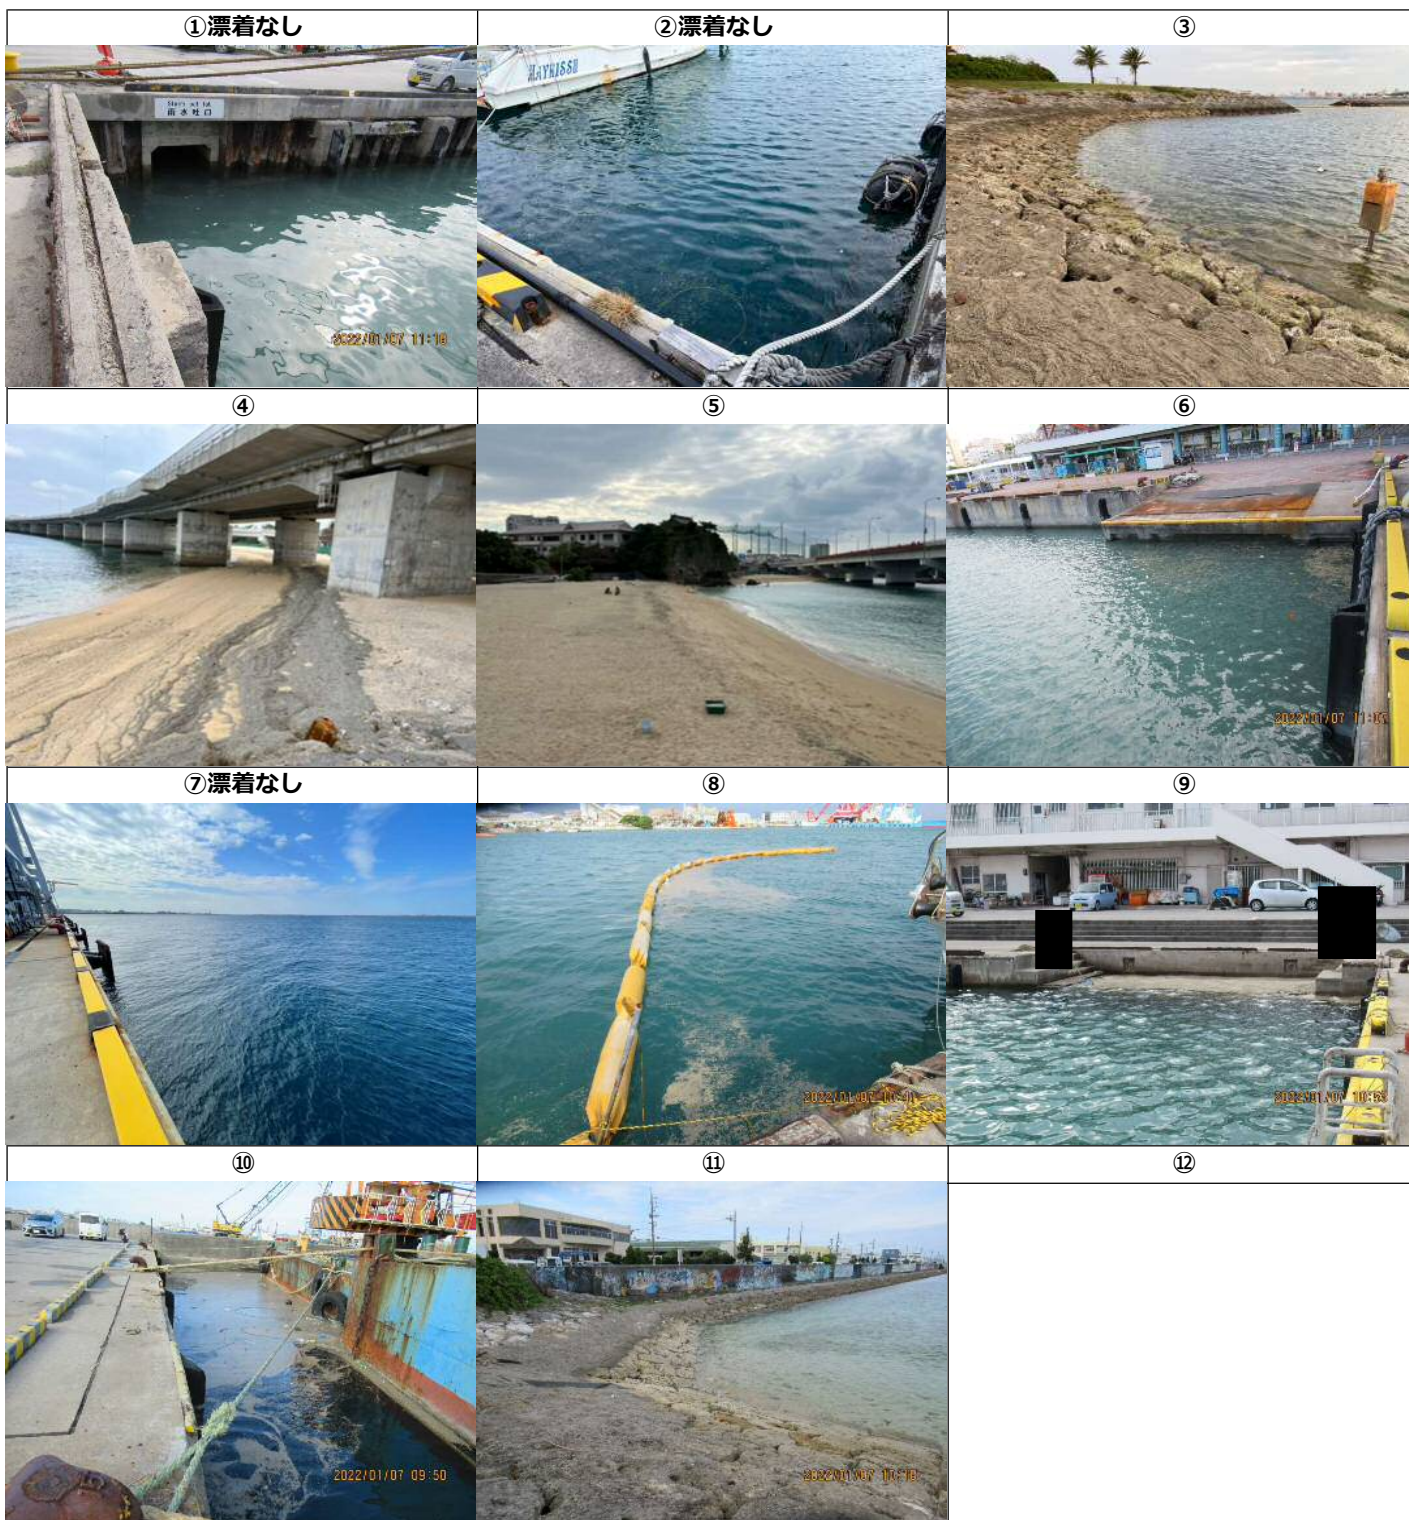

那覇港

軽石漂着 状況写真撮影位置図

注) 撮影日は、写真ページ右下へ表示

注) 少量で、写真上では確認出来ないものは、「漂着なし」と記しております。

撮影日：令和4年1月7日