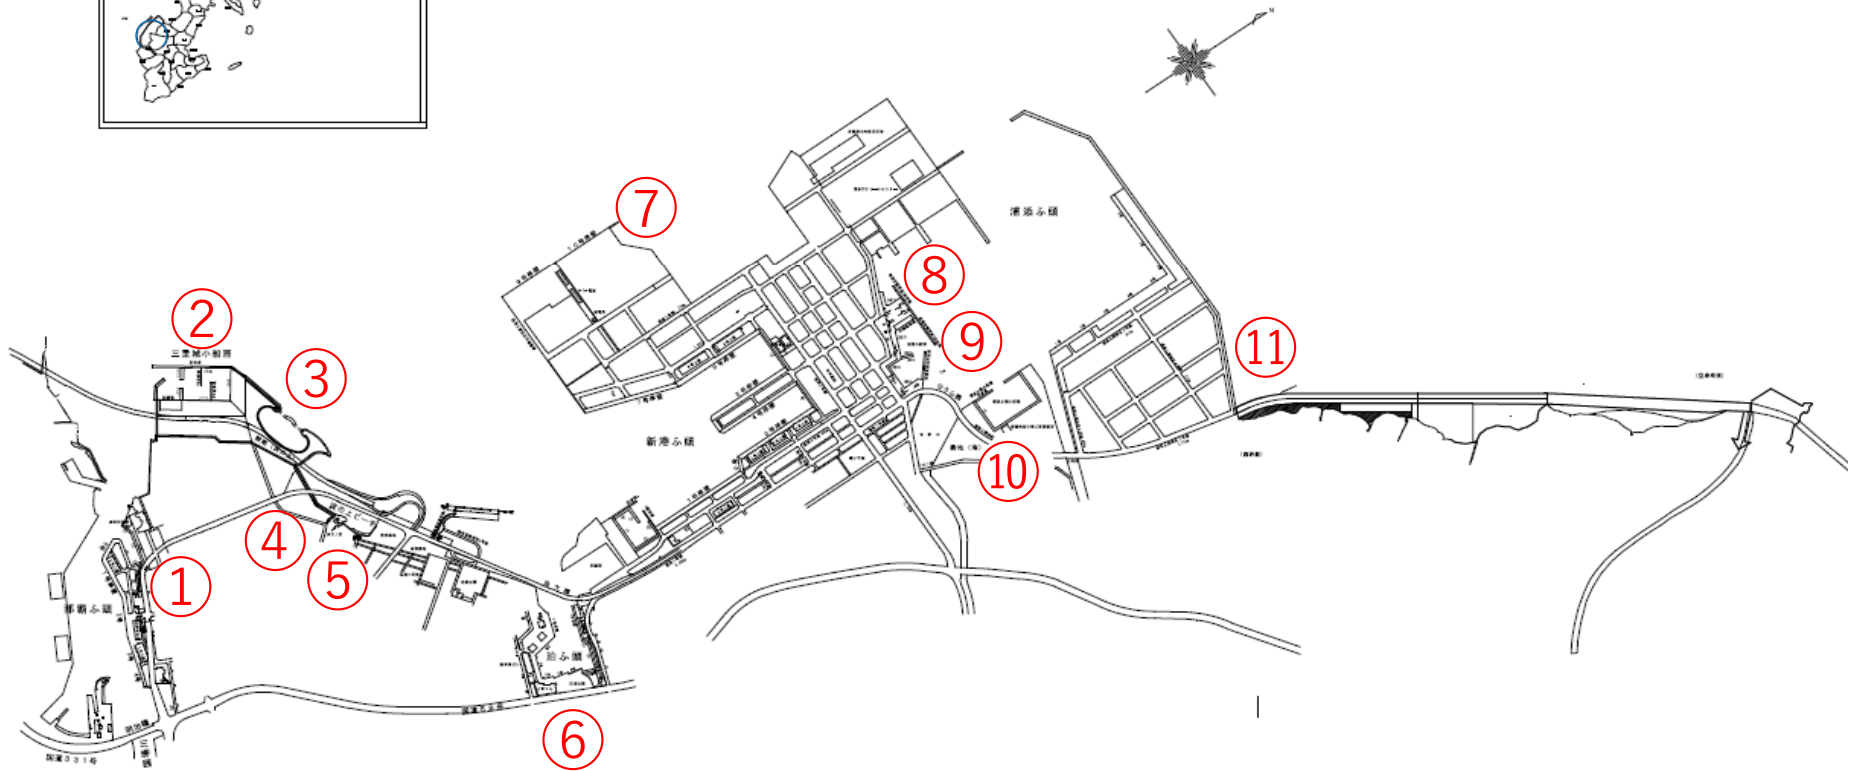

# 那覇港

軽石漂着 状況写真撮影位置図

注) 撮影日は、写真ページ右下へ表示

注) 少量で、写真上では確認出来ないものは、「漂着なし」と記しております。

撮影日：令和4年1月6日