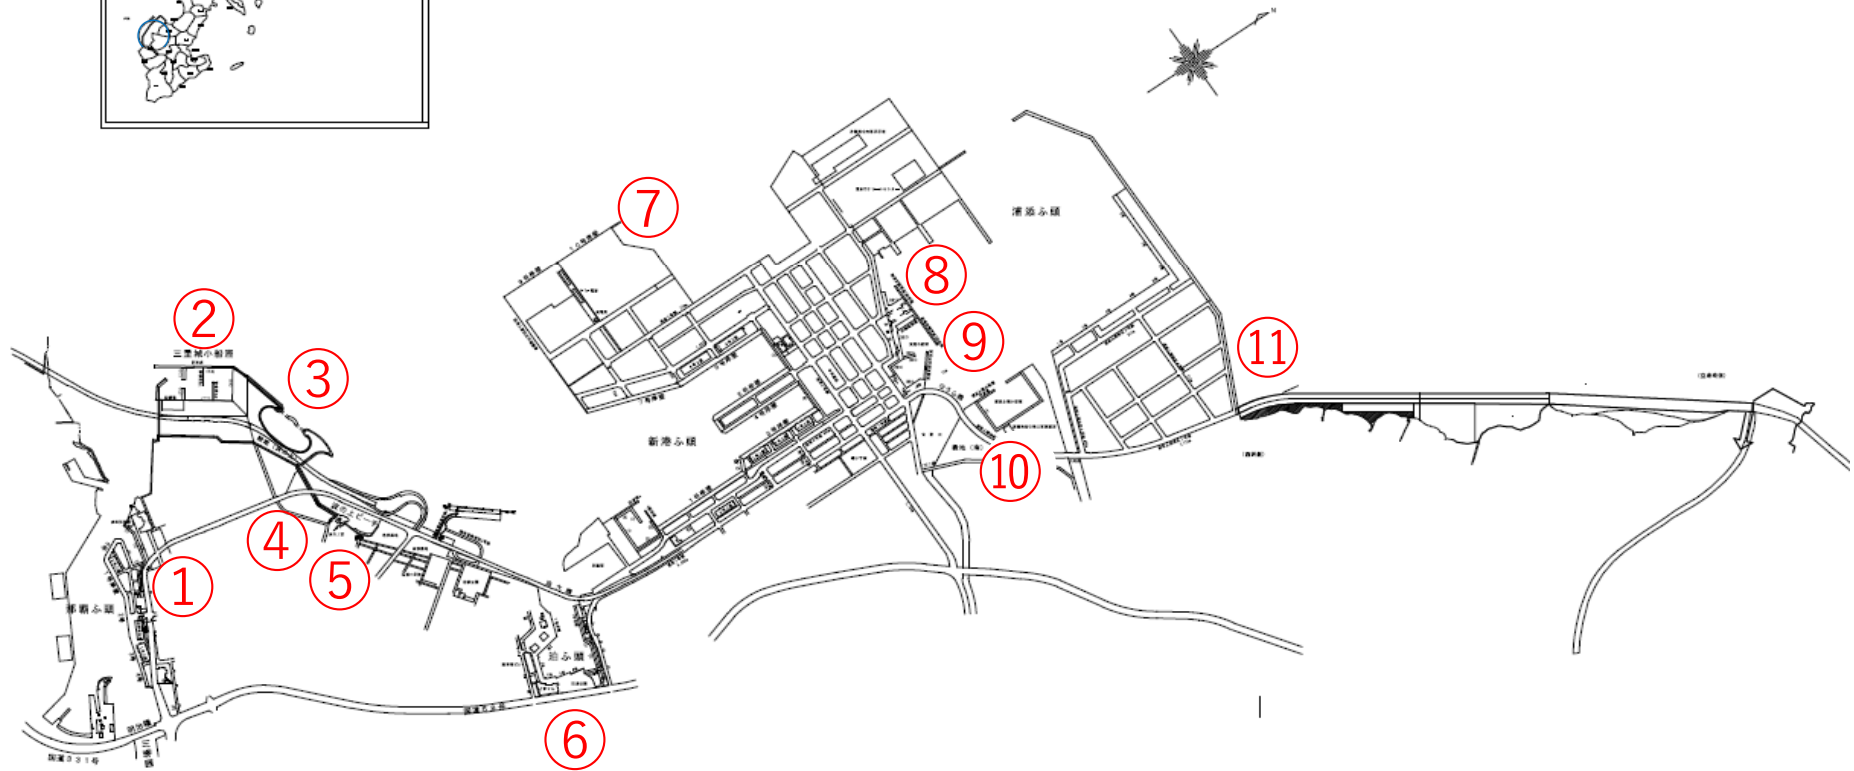

# 那覇港

軽石漂着 状況写真撮影位置図

注) 撮影日は、写真ページ右下へ表示

注) 少量で、写真上では確認出来ないものは、「漂着なし」と記しております。

撮影日：令和4年1月5日