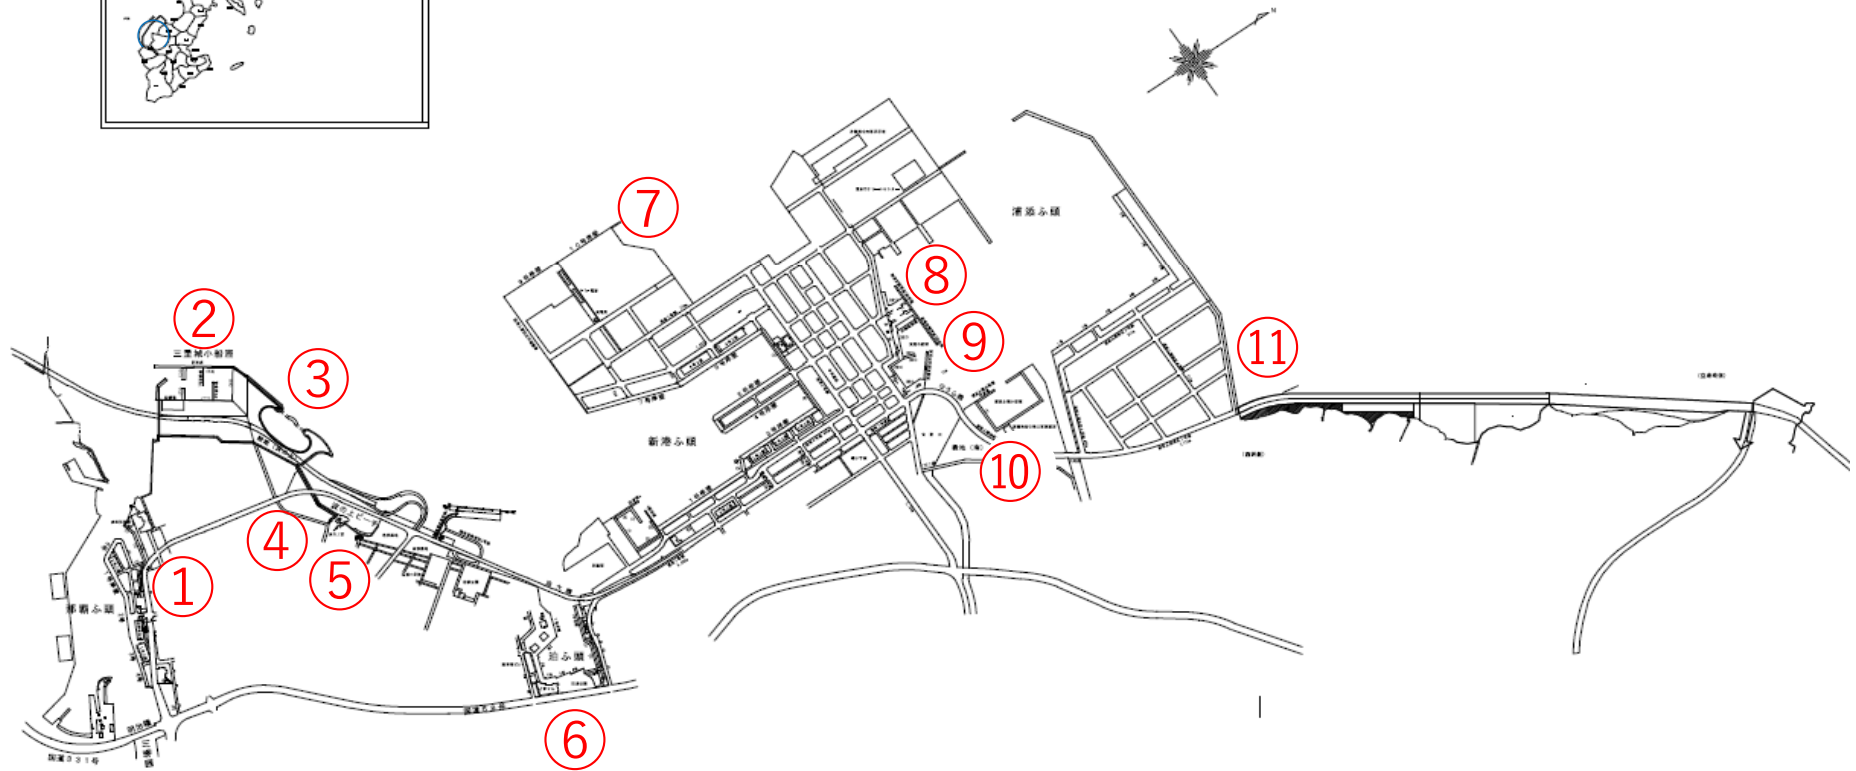

# 那覇港

軽石漂着 状況写真撮影位置図

注) 撮影日は、写真ページ右下へ表示

注) 少量で、写真上では確認出来ないものは、「漂着なし」と記しております。

撮影日：令和4年1月4日