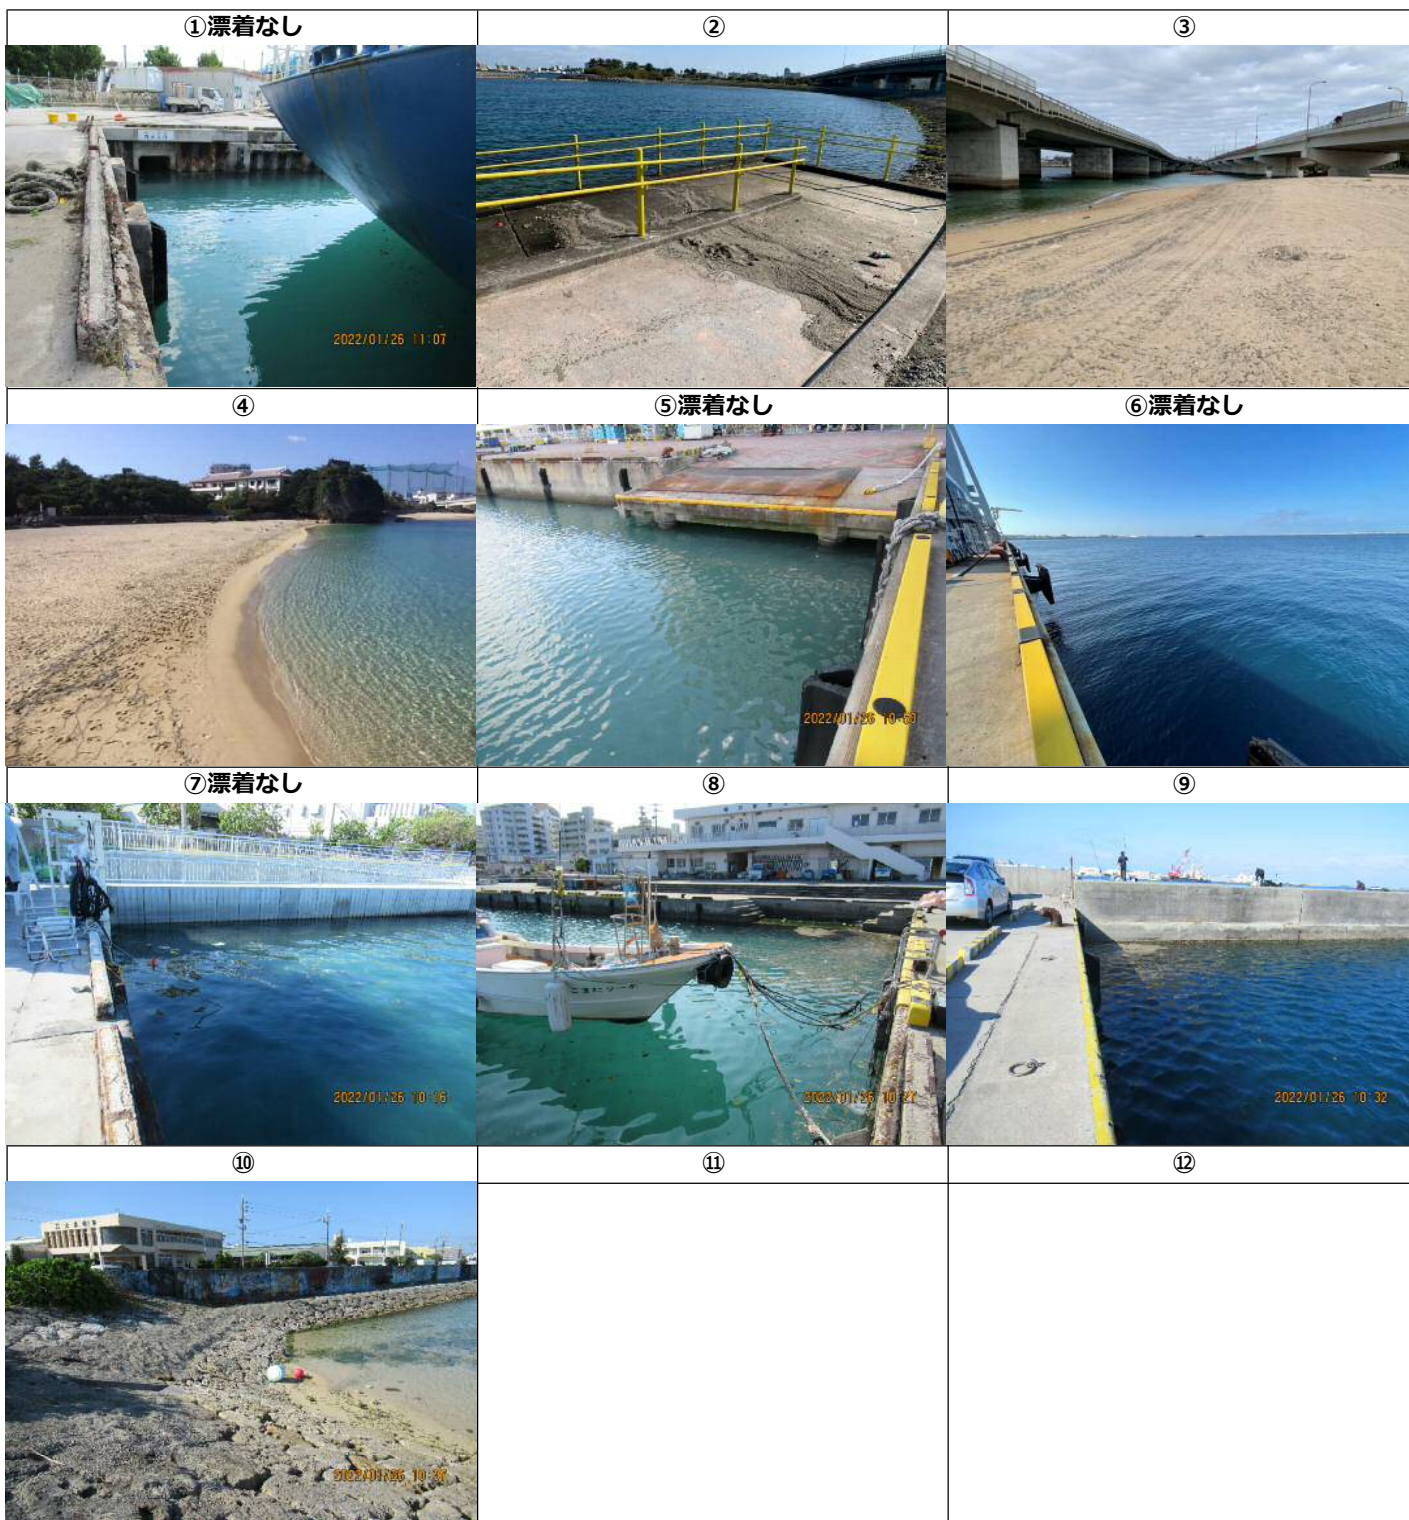

那覇港

軽石漂着 状況写真撮影位置図

注) 撮影日は、写真ページ右下へ表示

注) 少量で、写真上では確認出来ないものは、「漂着なし」と記しております。

撮影日：令和4年1月26日