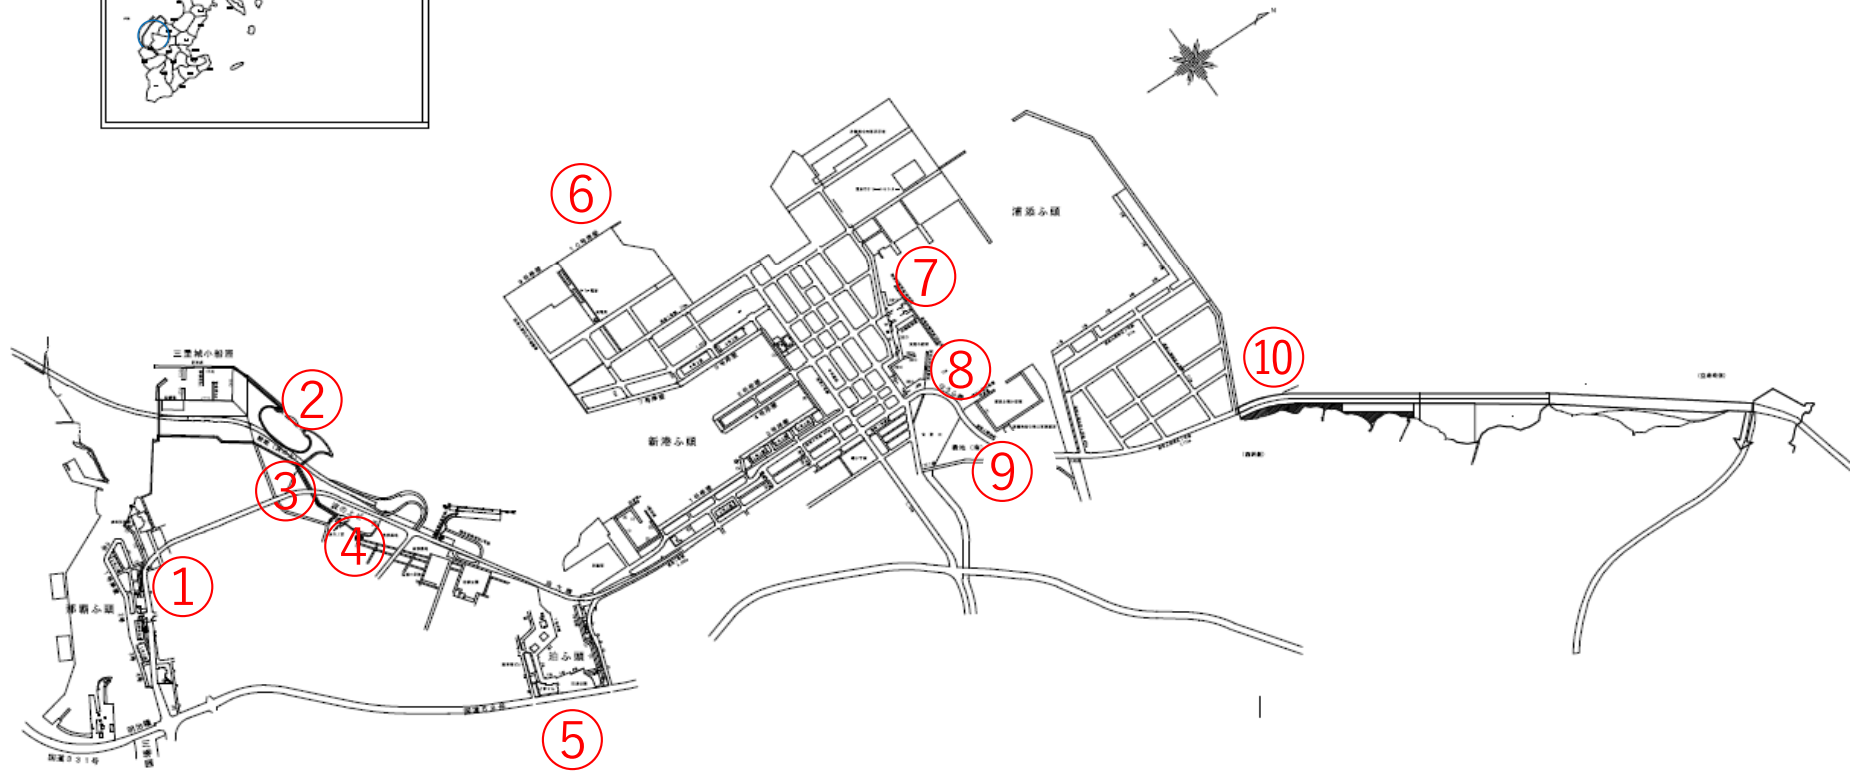

那覇港

軽石漂着 状況写真撮影位置図

注) 撮影日は、写真ページ右下へ表示

注) 少量で、写真上では確認出来ないものは、「漂着なし」と記しております。

撮影日：令和4年1月26日