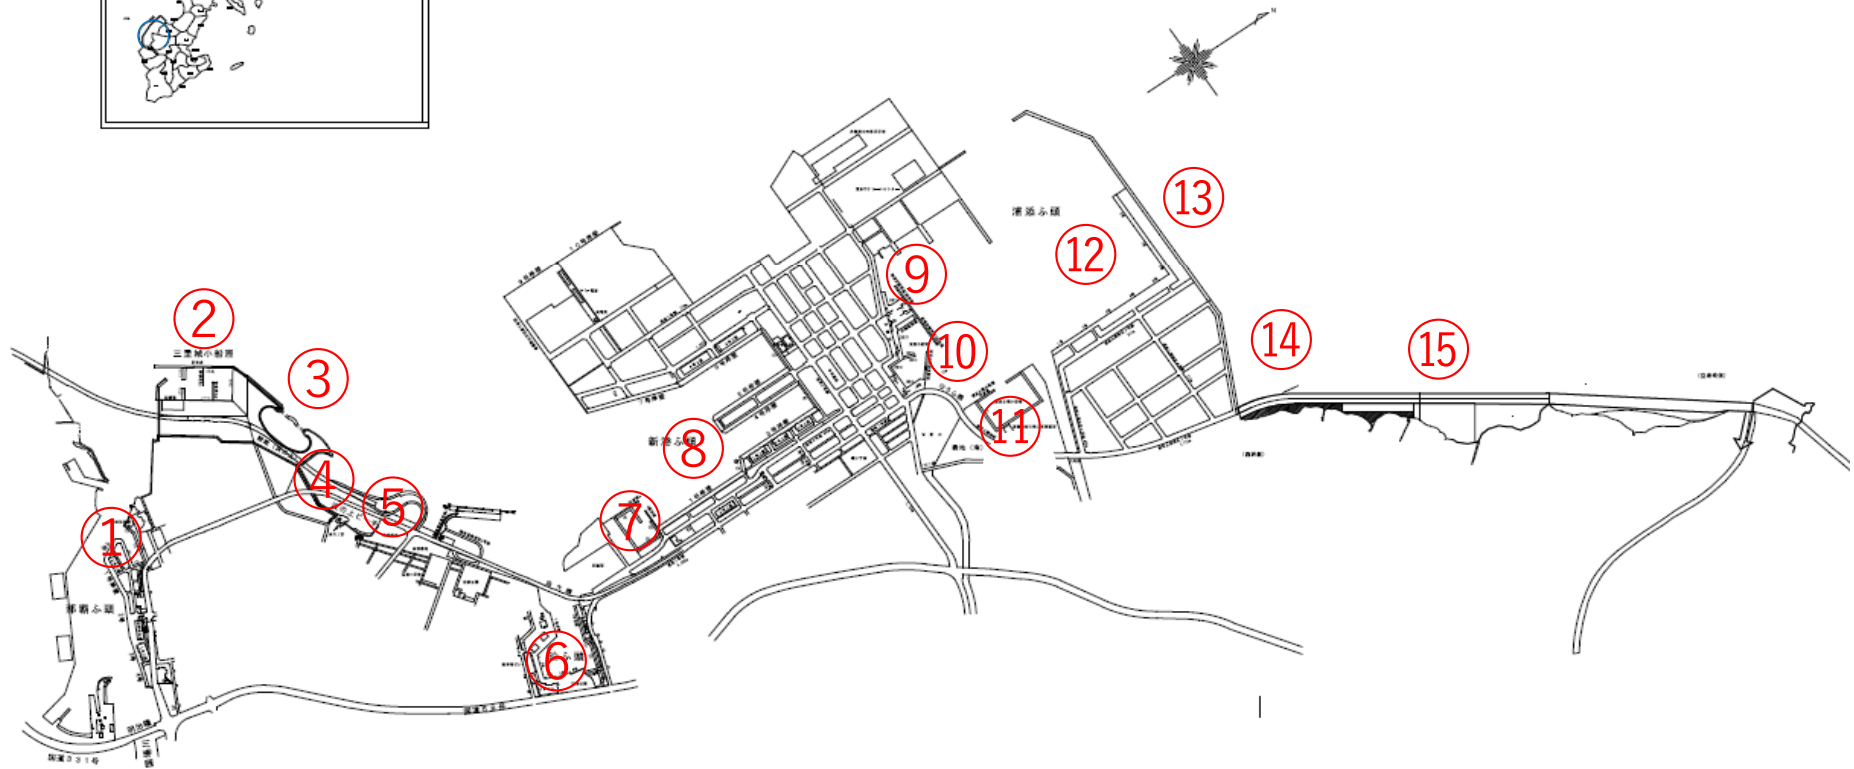

那覇港

軽石漂着 状況写真撮影位置図

注) 撮影日は、写真ページ右下へ表示

注) 少量で、写真上では確認出来ないものは、「漂着なし」と記しております。

撮影日：令和4年1月2日