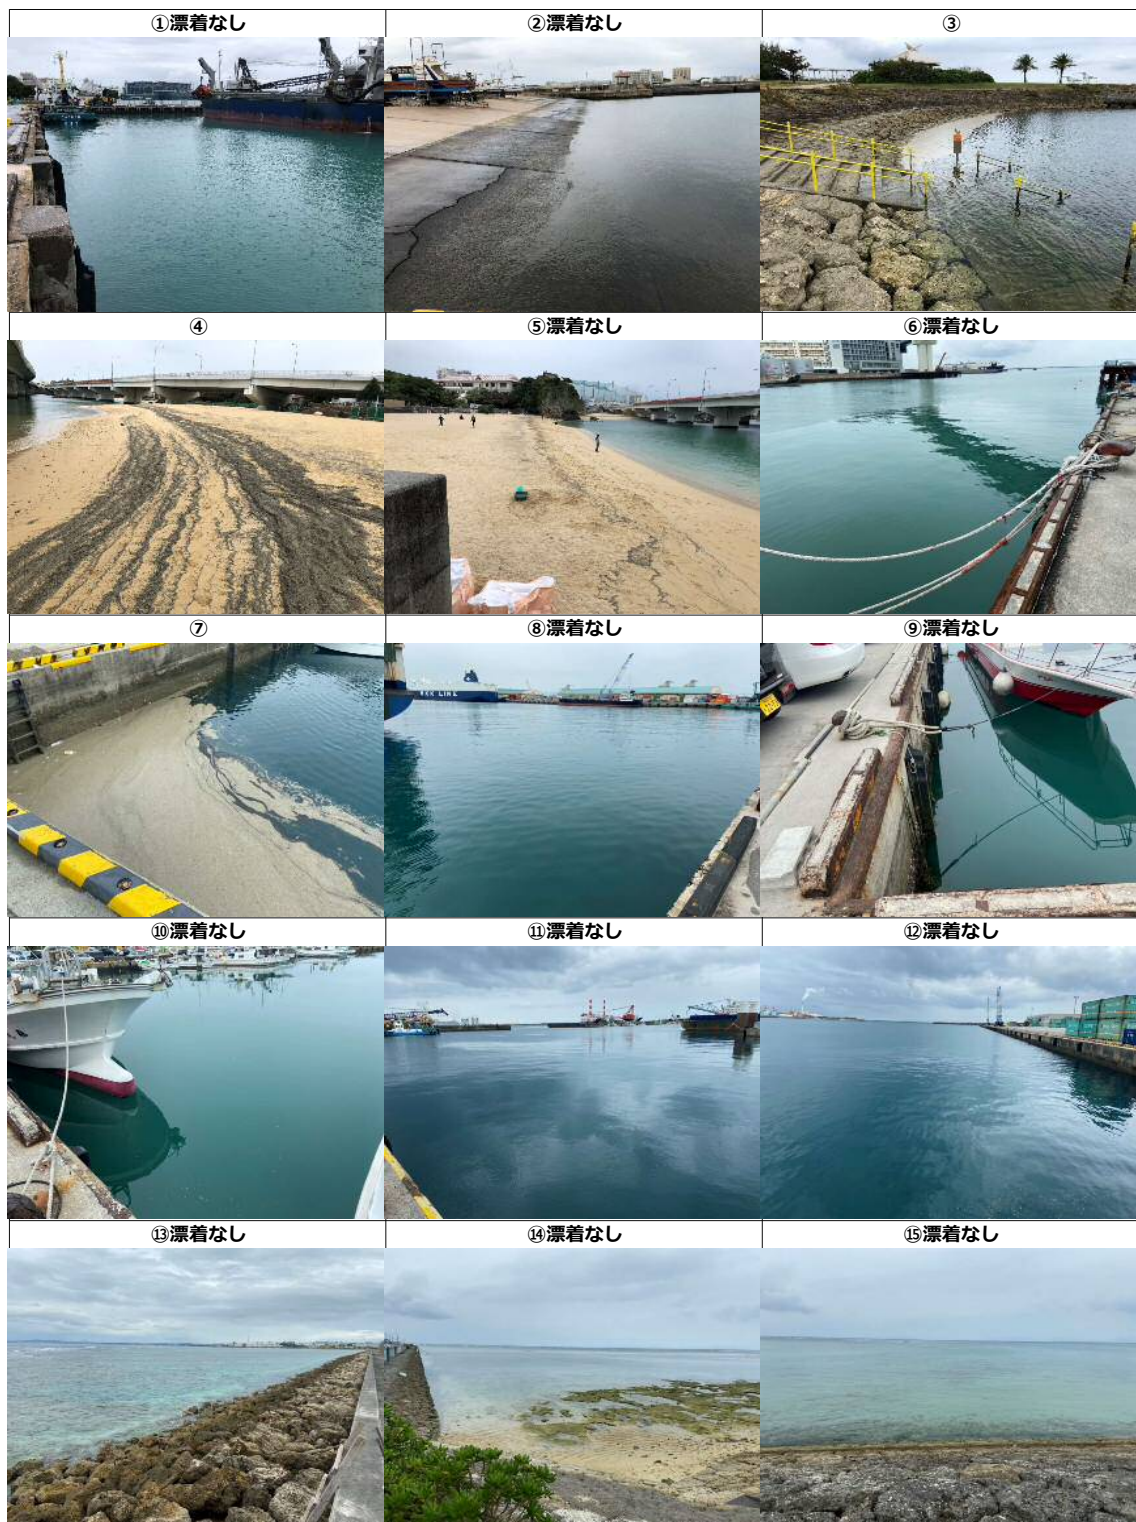

那覇港

軽石漂着 状況写真撮影位置図

注) 撮影日は、写真ページ右下へ表示

注) 少量で、写真上では確認出来ないものは、「漂着なし」と記しております。

撮影日：令和4年1月2日