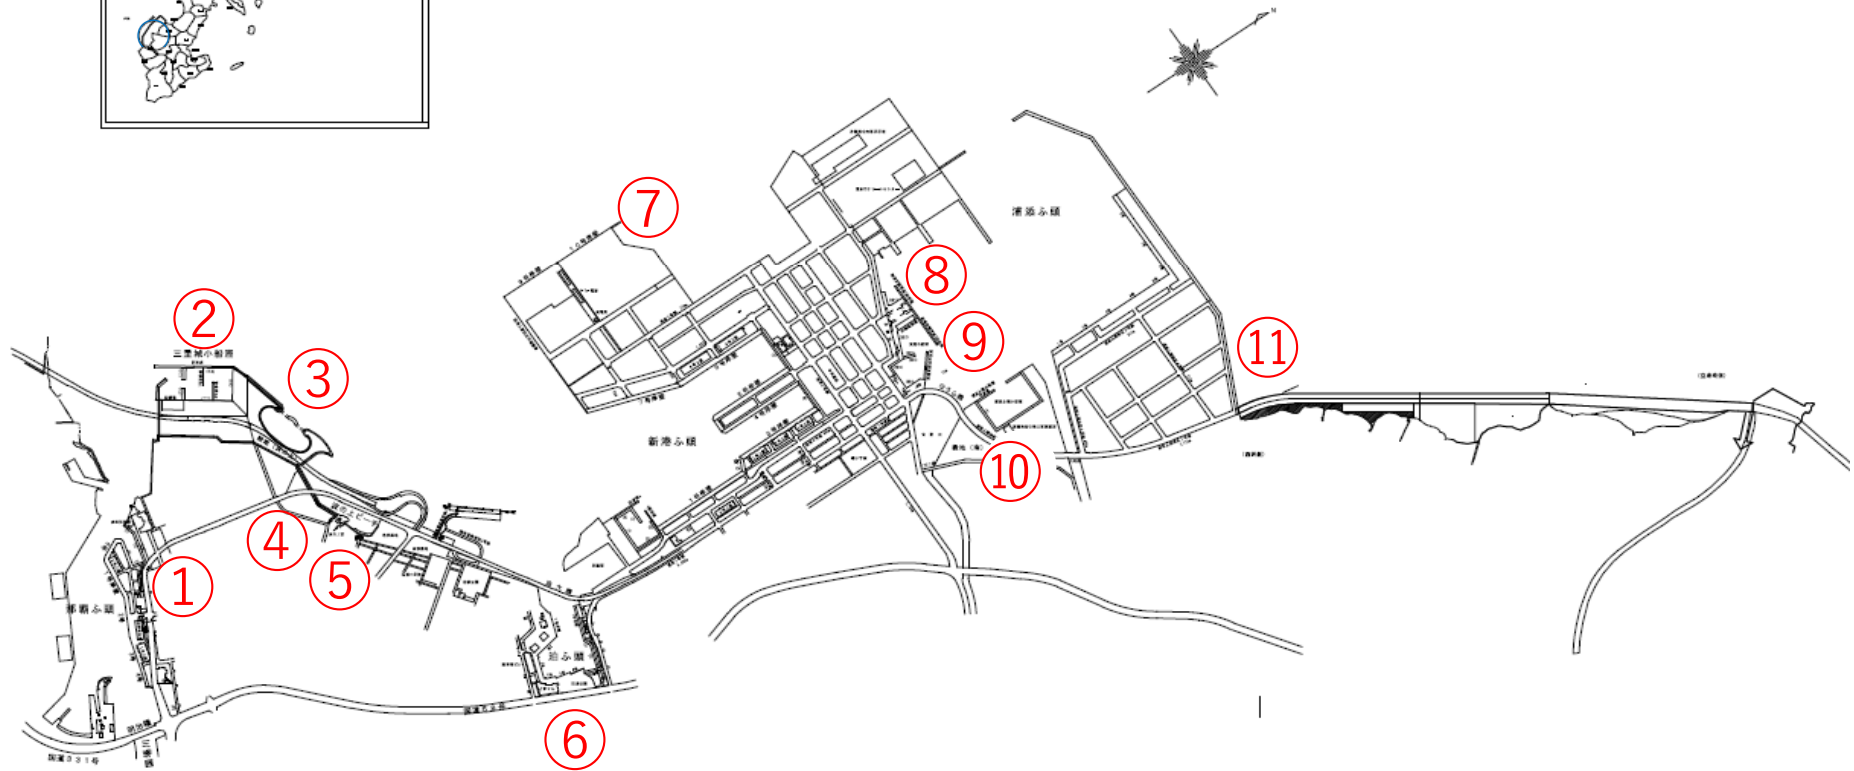

那覇港

軽石漂着 状況写真撮影位置図

注) 撮影日は、写真ページ右下へ表示

注) 少量で、写真上では確認出来ないものは、「漂着なし」と記しております。

撮影日：令和4年1月19日