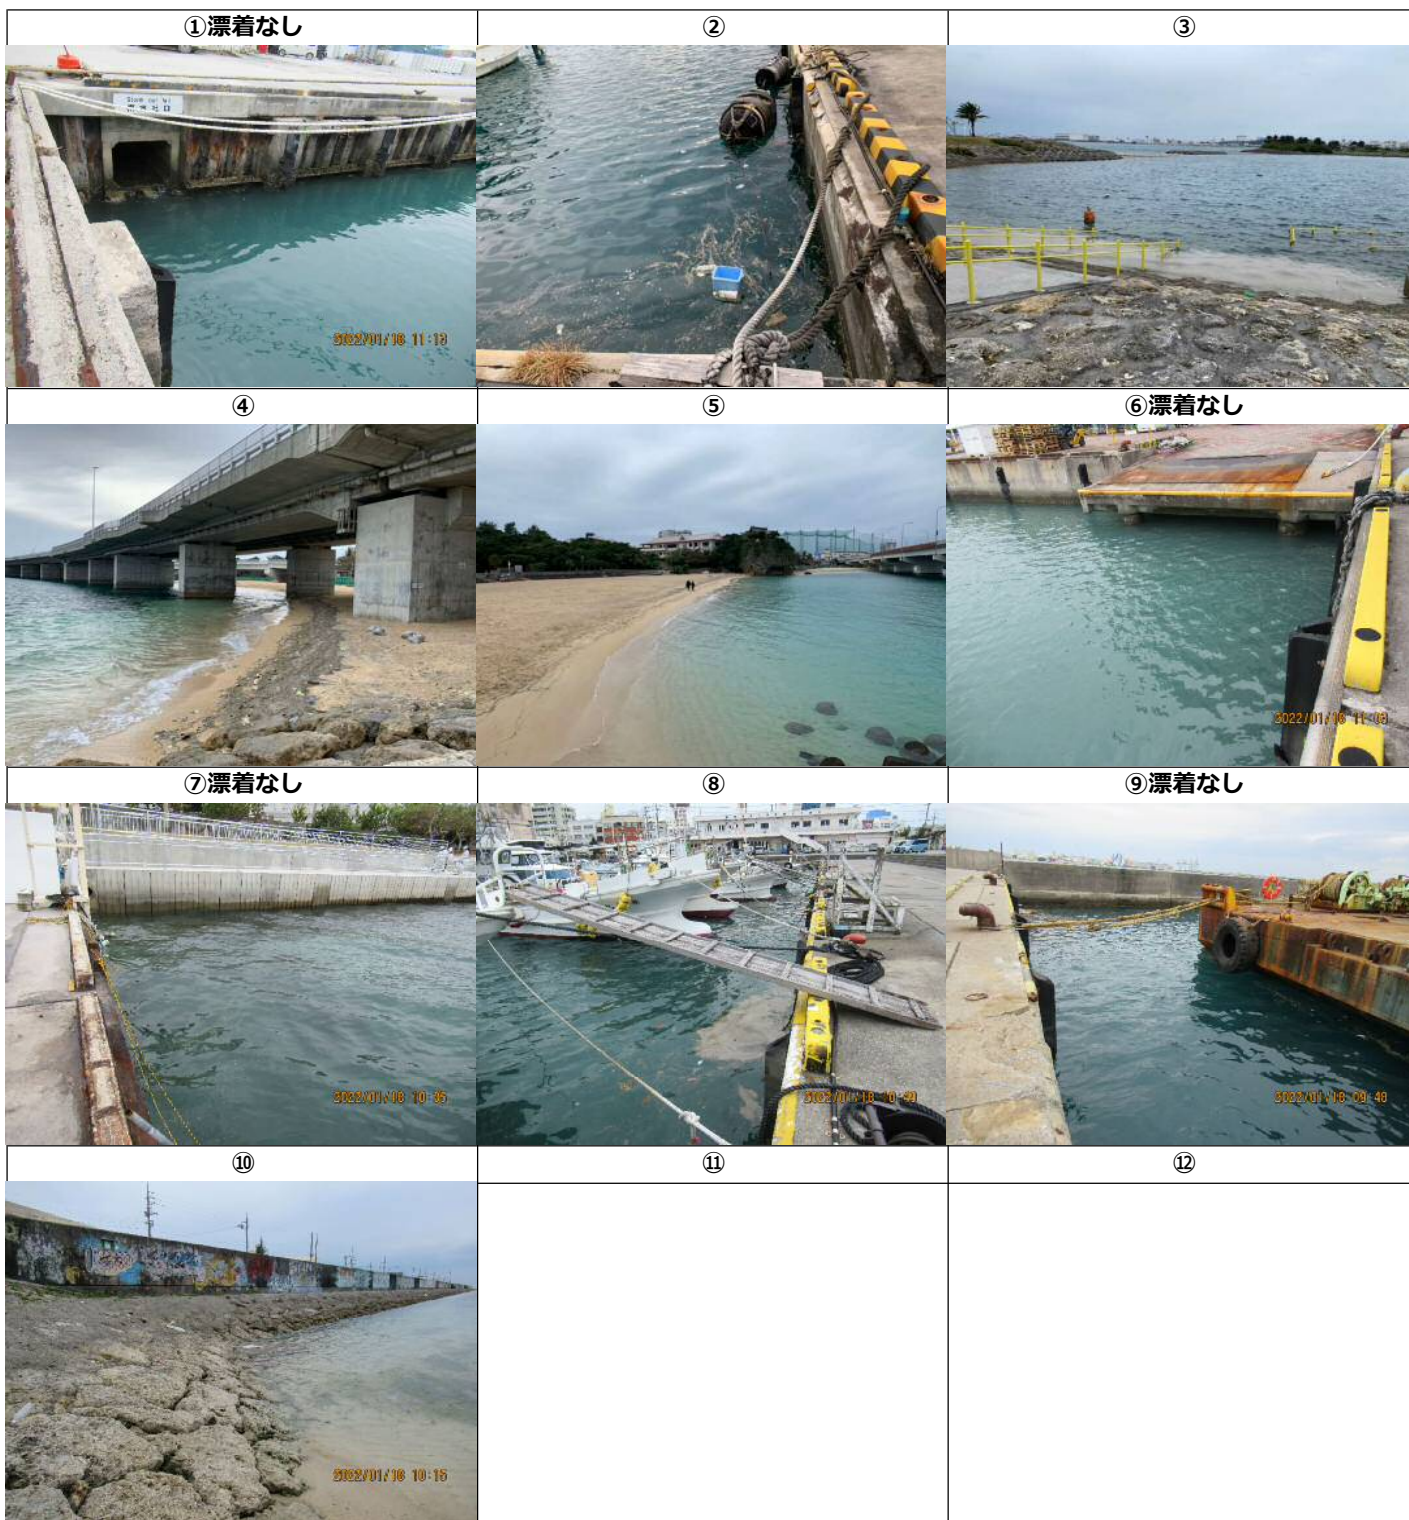

# 那覇港

軽石漂着 状況写真撮影位置図

注) 撮影日は、写真ページ右下へ表示

注) 少量で、写真上では確認出来ないものは、「漂着なし」と記しております。

撮影日：令和4年1月18日