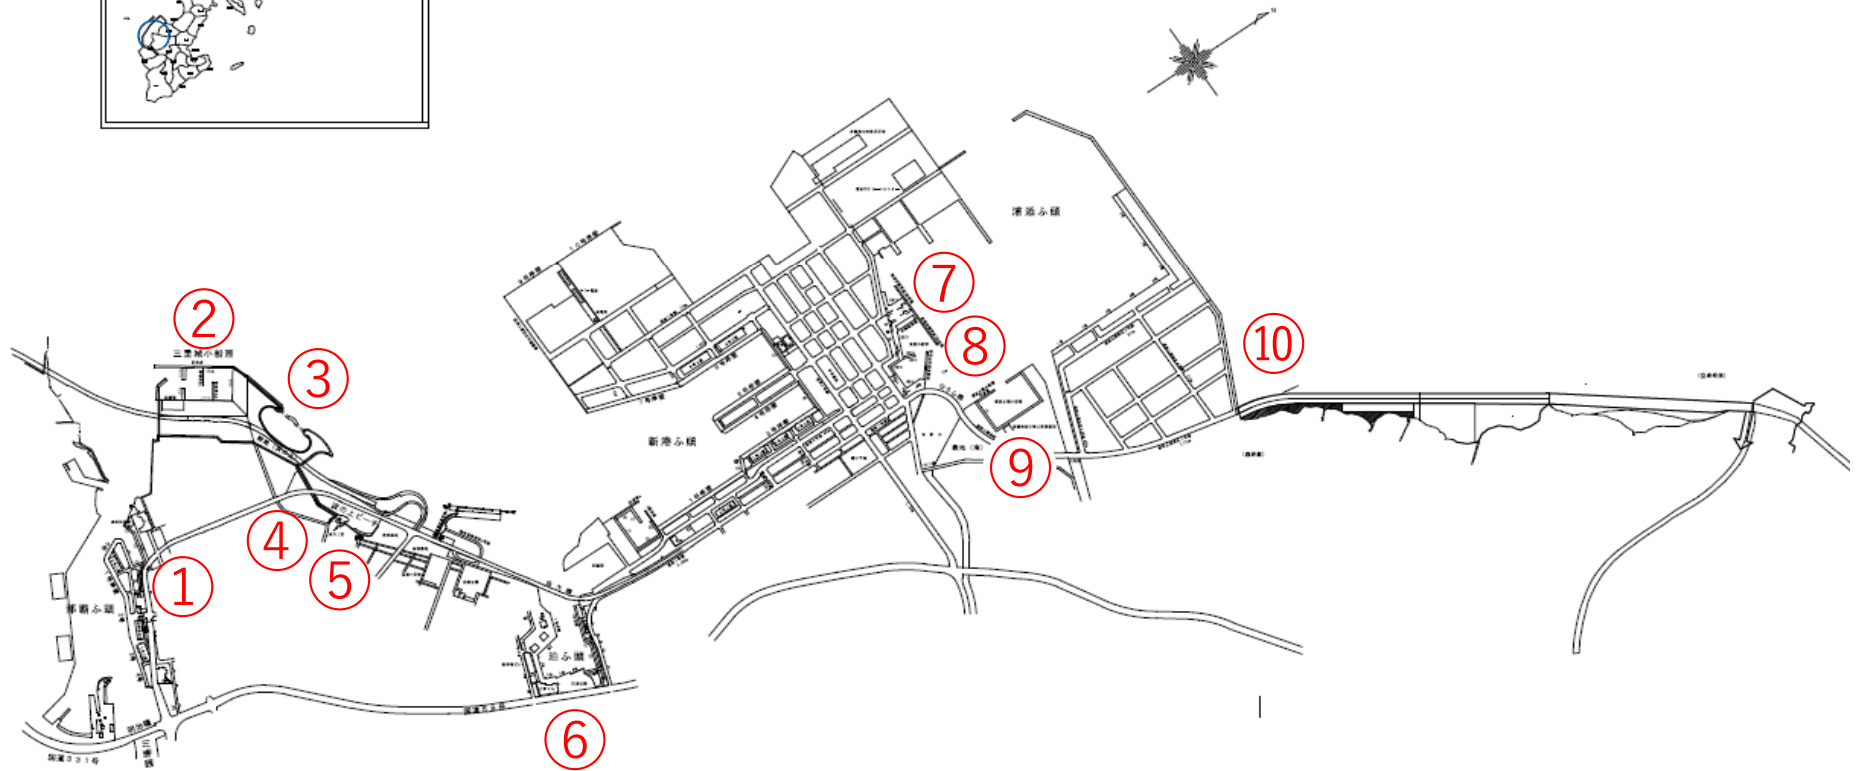

# 那覇港

軽石漂着 状況写真撮影位置図

注) 撮影日は、写真ページ右下へ表示

注) 少量で、写真上では確認出来ないものは、「漂着なし」と記しております。

撮影日：令和4年1月18日