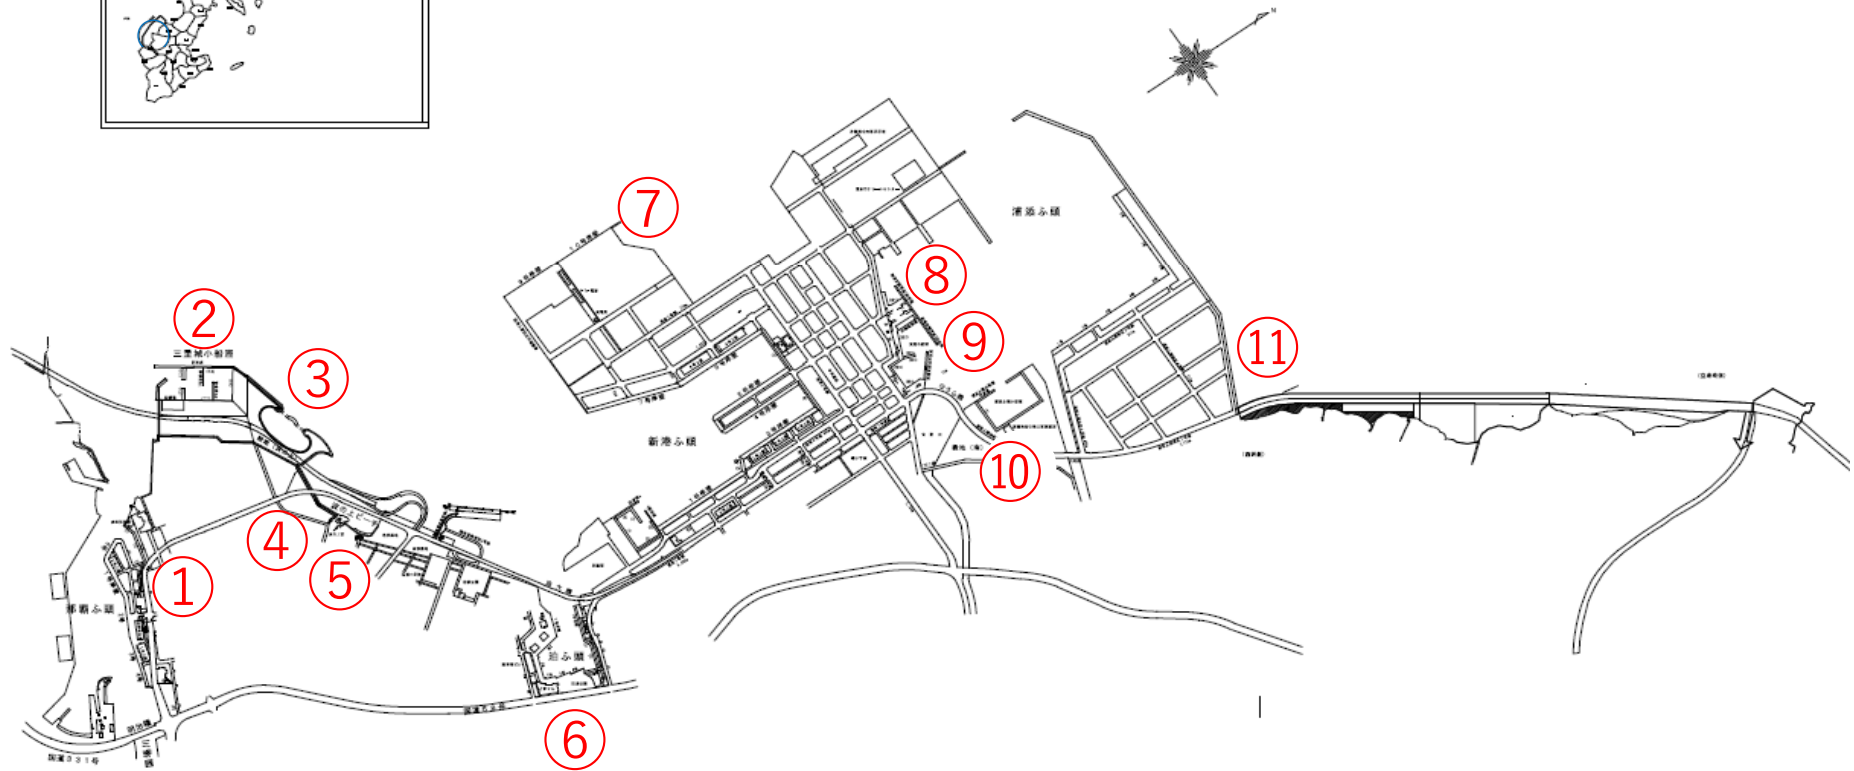

那覇港

軽石漂着 状況写真撮影位置図

注) 撮影日は、写真ページ右下へ表示

注) 少量で、写真上では確認出来ないものは、「漂着なし」と記しております。

撮影日：令和4年1月17日