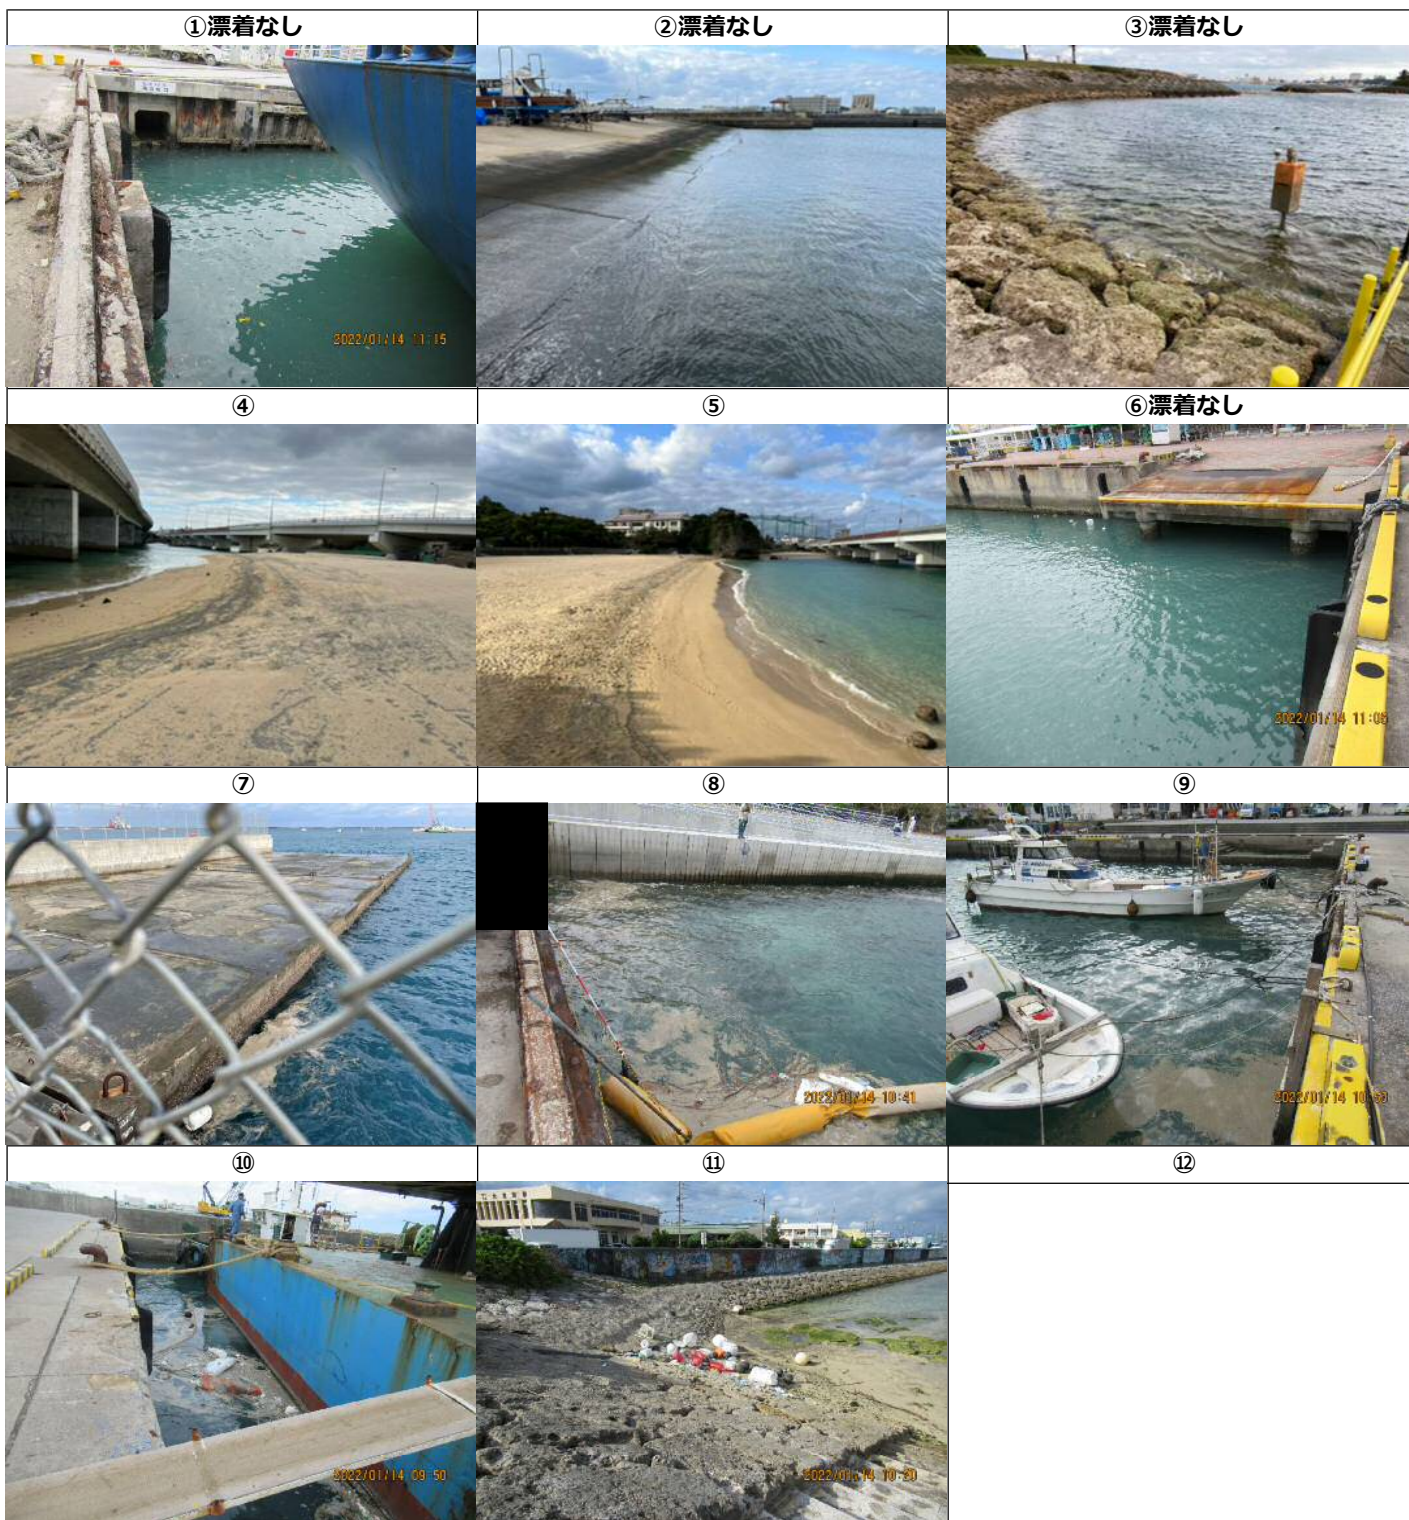

# 那覇港

軽石漂着 状況写真撮影位置図

注) 撮影日は、写真ページ右下へ表示

注) 少量で、写真上では確認出来ないものは、「漂着なし」と記しております。

撮影日：令和4年1月14日