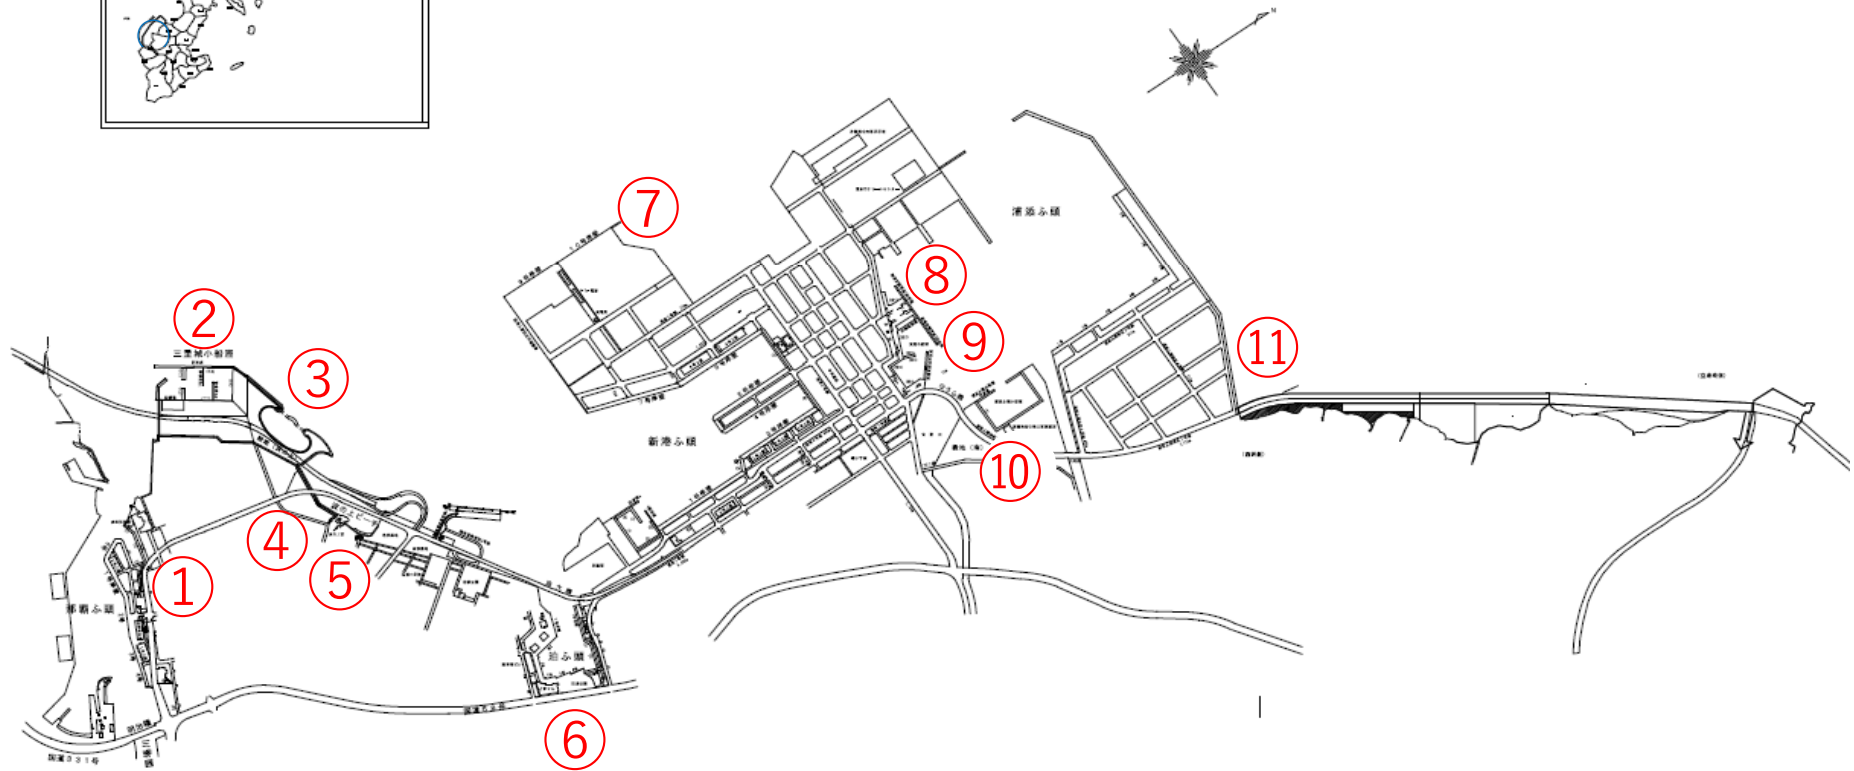

# 那覇港

軽石漂着 状況写真撮影位置図

注) 撮影日は、写真ページ右下へ表示

注) 少量で、写真上では確認出来ないものは、「漂着なし」と記しております。

撮影日：令和4年1月14日