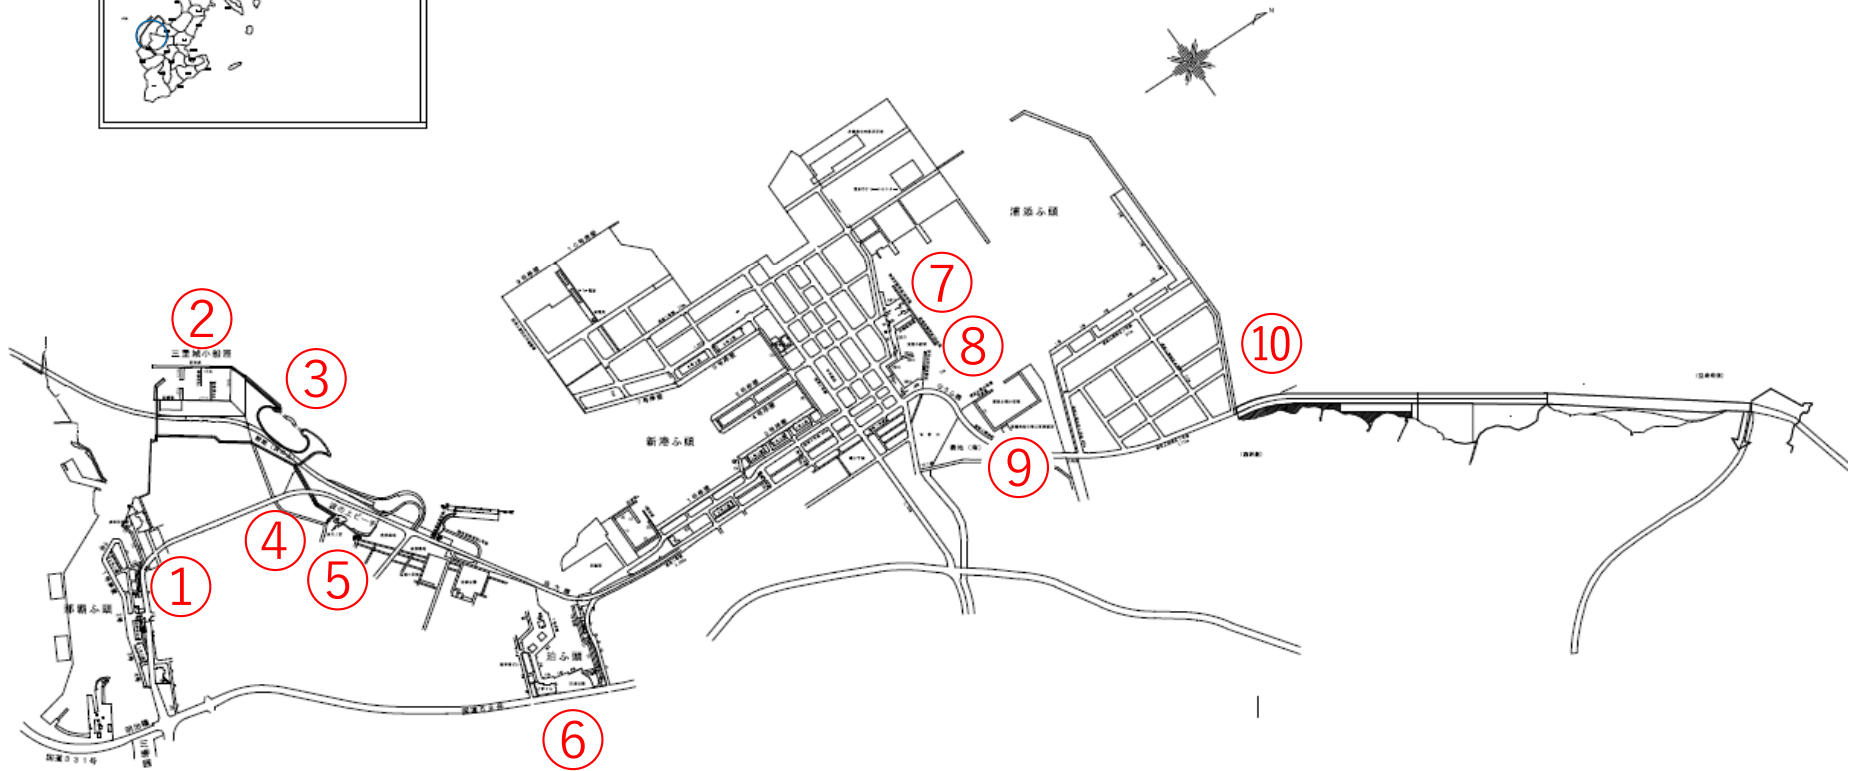

那覇港

軽石漂着 状況写真撮影位置図

注) 撮影日は、写真ページ右下へ表示

注) 少量で、写真上では確認出来ないものは、「漂着なし」と記しております。

撮影日：令和4年1月13日