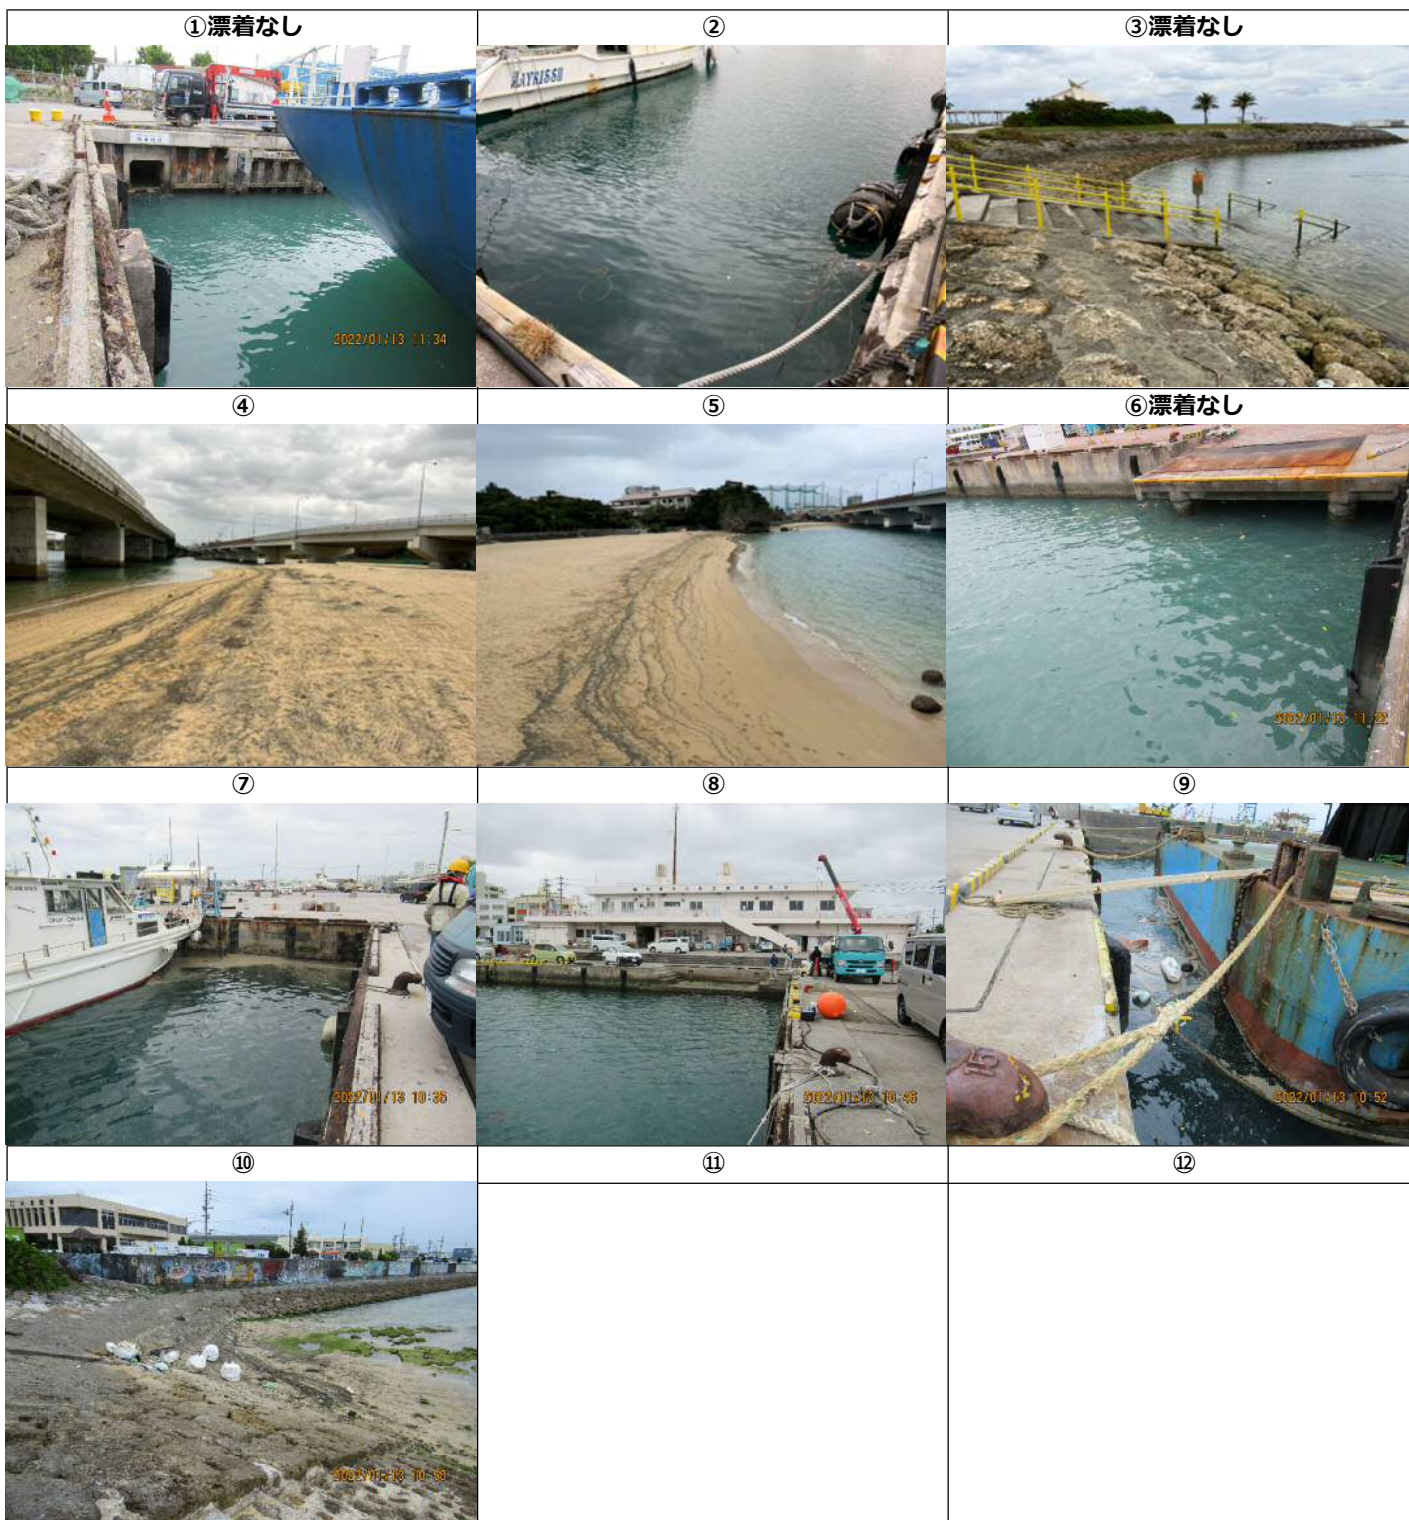

那覇港

軽石漂着 状況写真撮影位置図

注) 撮影日は、写真ページ右下へ表示

注) 少量で、写真上では確認出来ないものは、「漂着なし」と記しております。

撮影日：令和4年1月13日