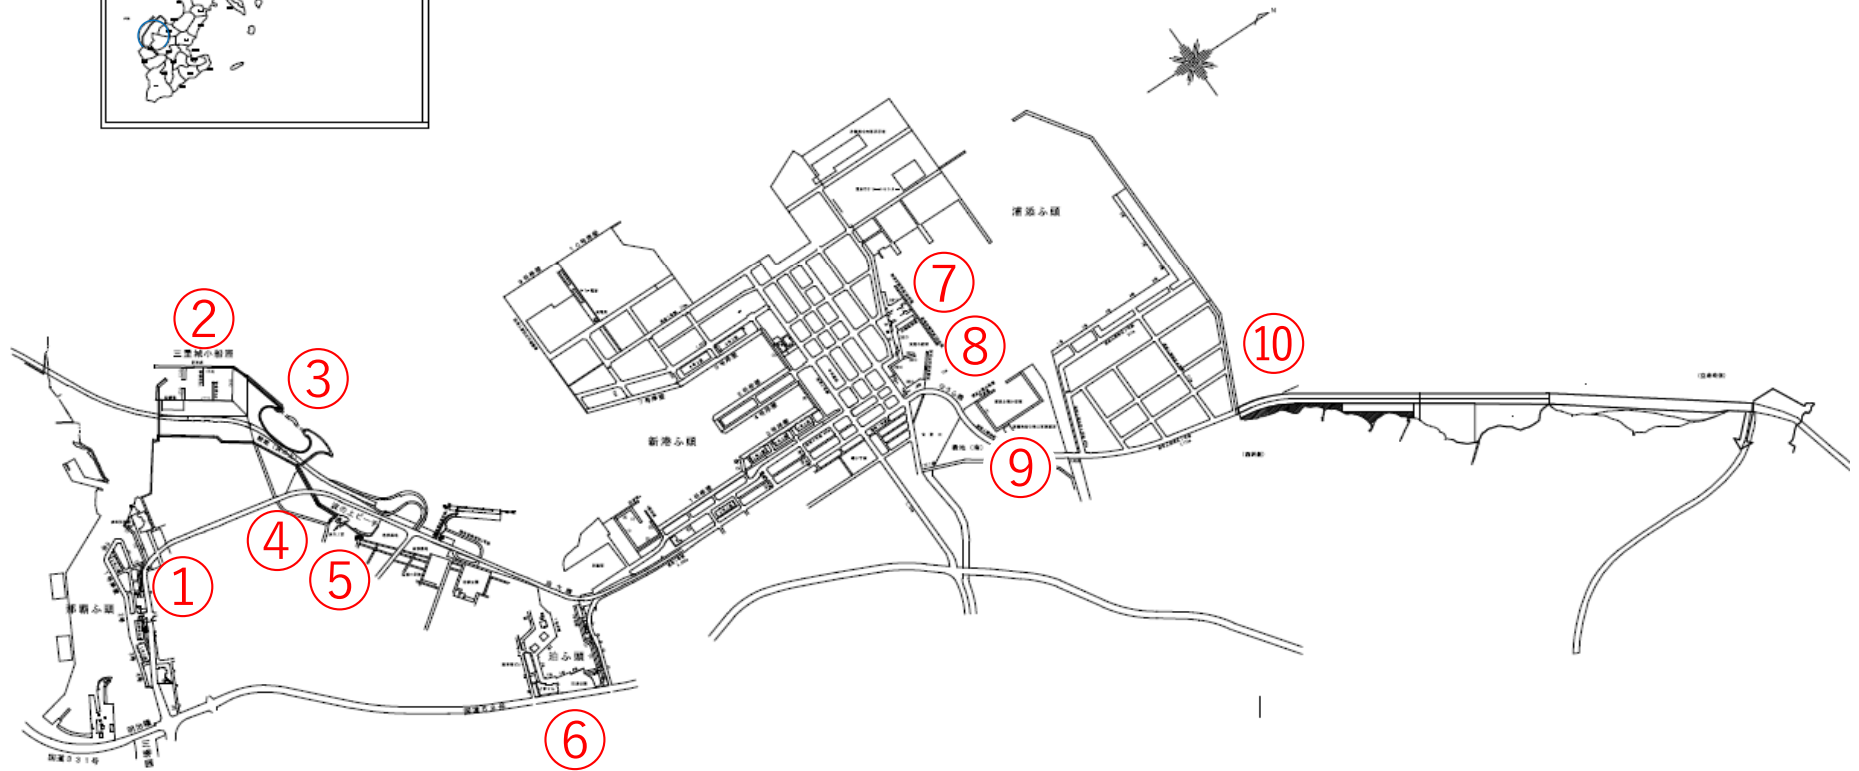

# 那覇港

軽石漂着 状況写真撮影位置図

注) 撮影日は、写真ページ右下へ表示

注) 少量で、写真上では確認出来ないものは、「漂着なし」と記しております。

撮影日：令和4年1月12日