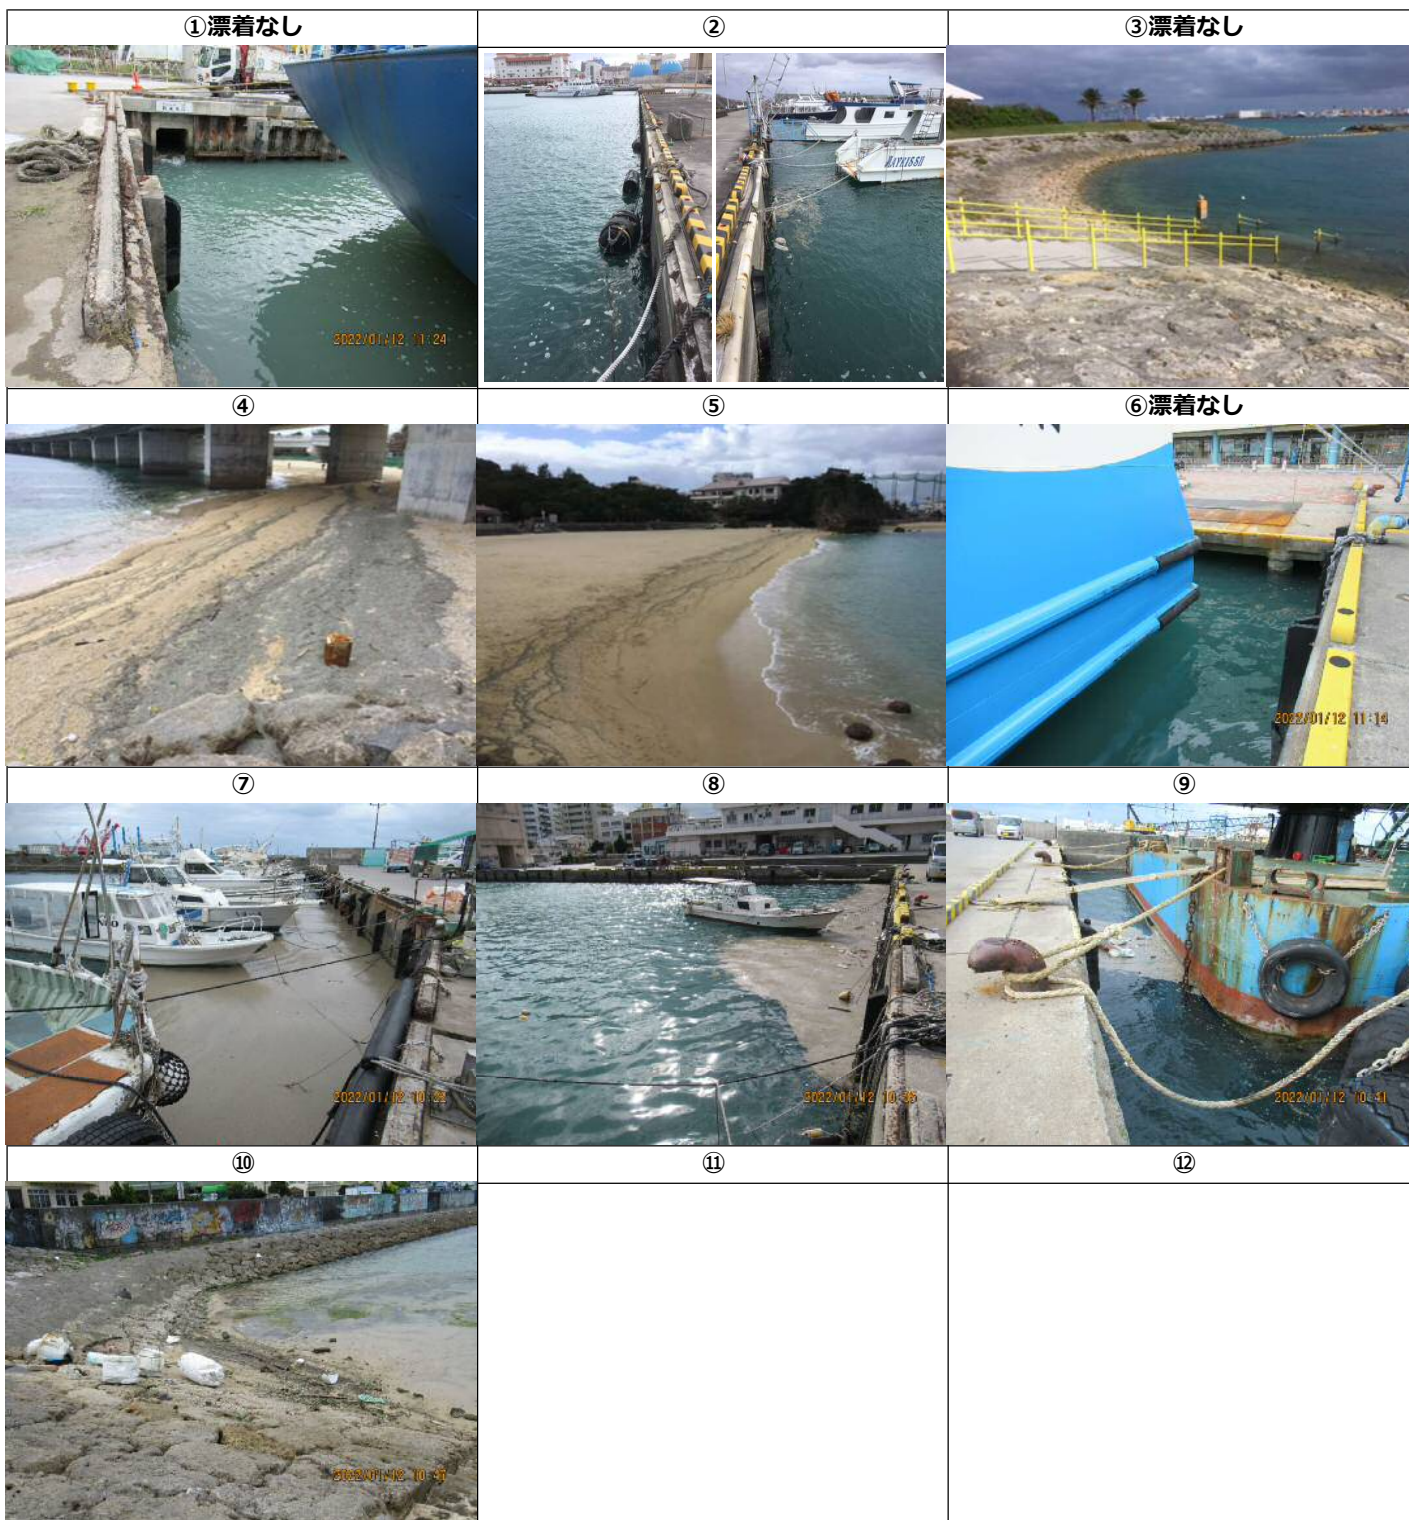

# 那覇港

軽石漂着 状況写真撮影位置図

注) 撮影日は、写真ページ右下へ表示

注) 少量で、写真上では確認出来ないものは、「漂着なし」と記しております。

撮影日：令和4年1月12日