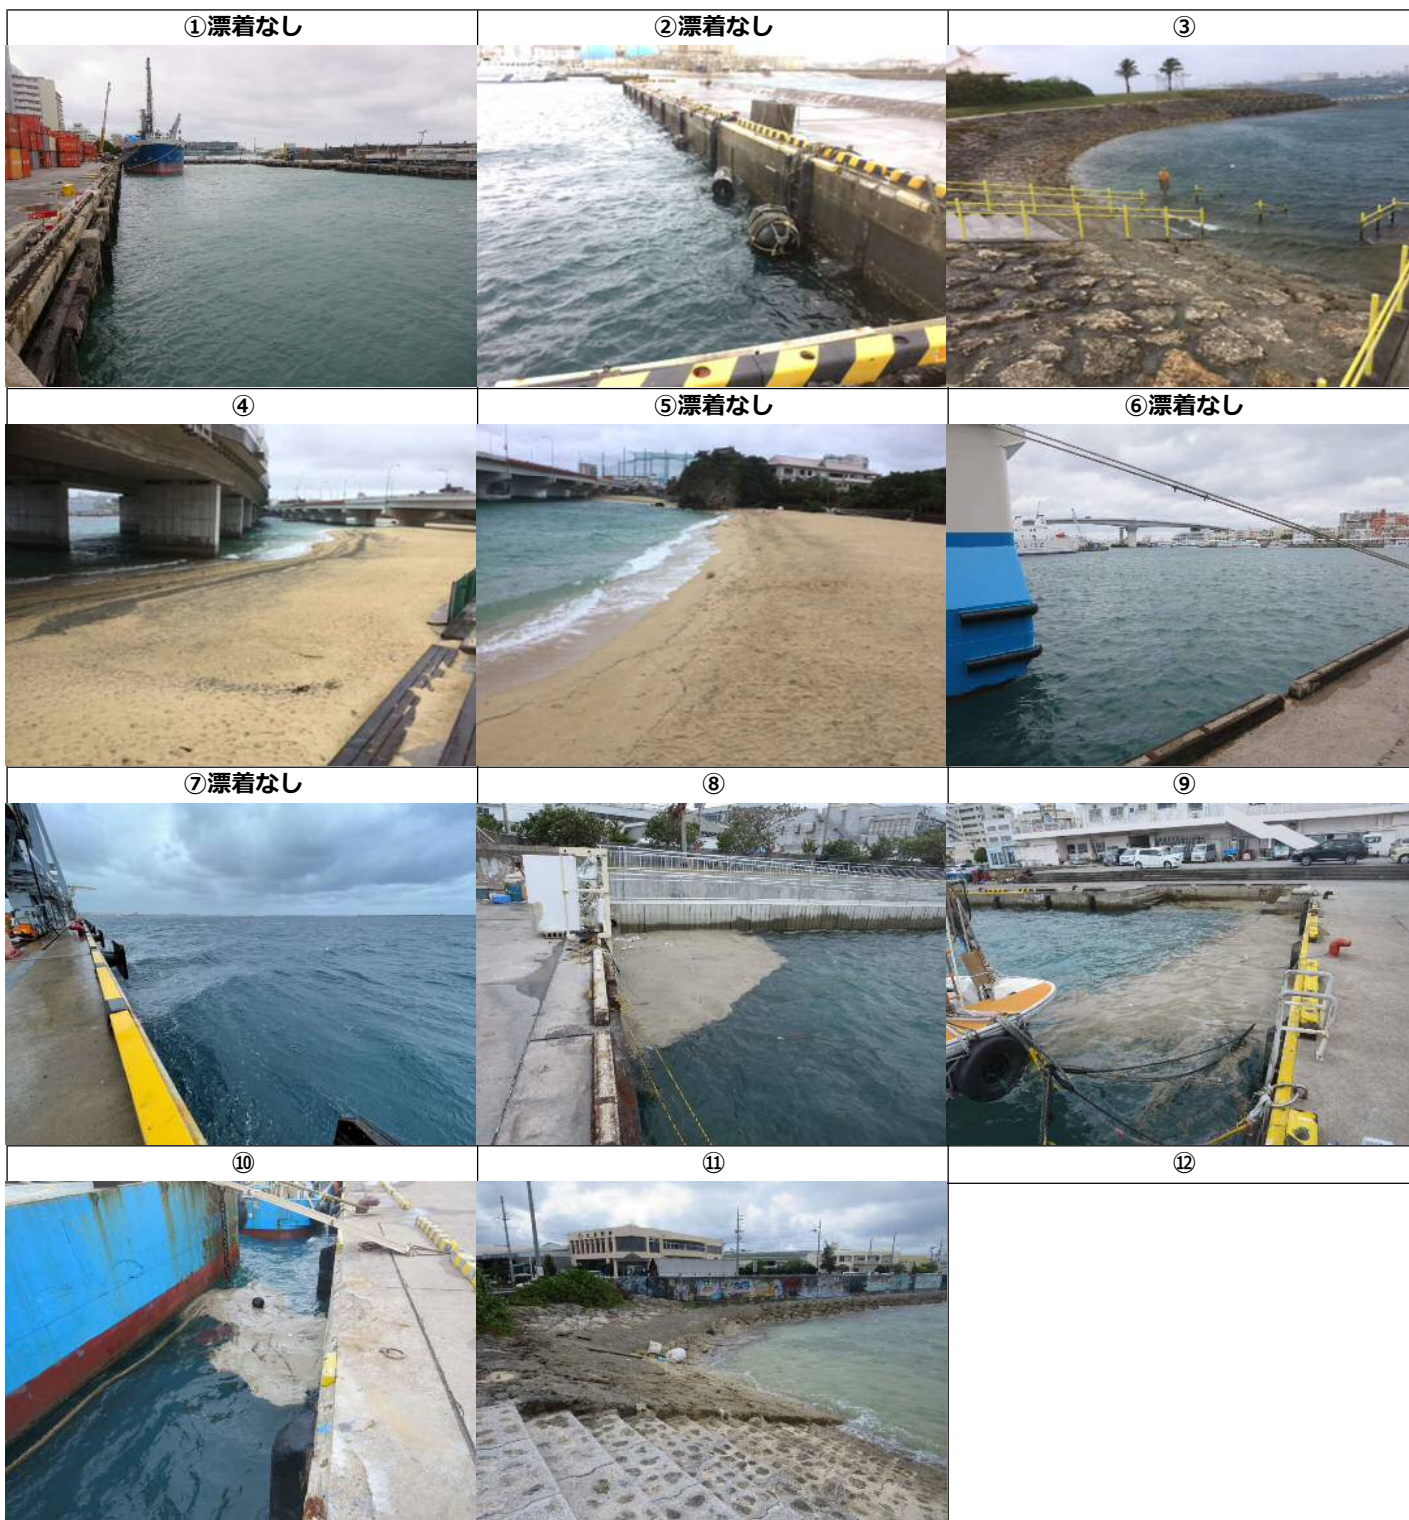

# 那覇港

軽石漂着 状況写真撮影位置図

注) 撮影日は、写真ページ右下へ表示

注) 少量で、写真上では確認出来ないものは、「漂着なし」と記しております。

撮影日：令和4年1月11日