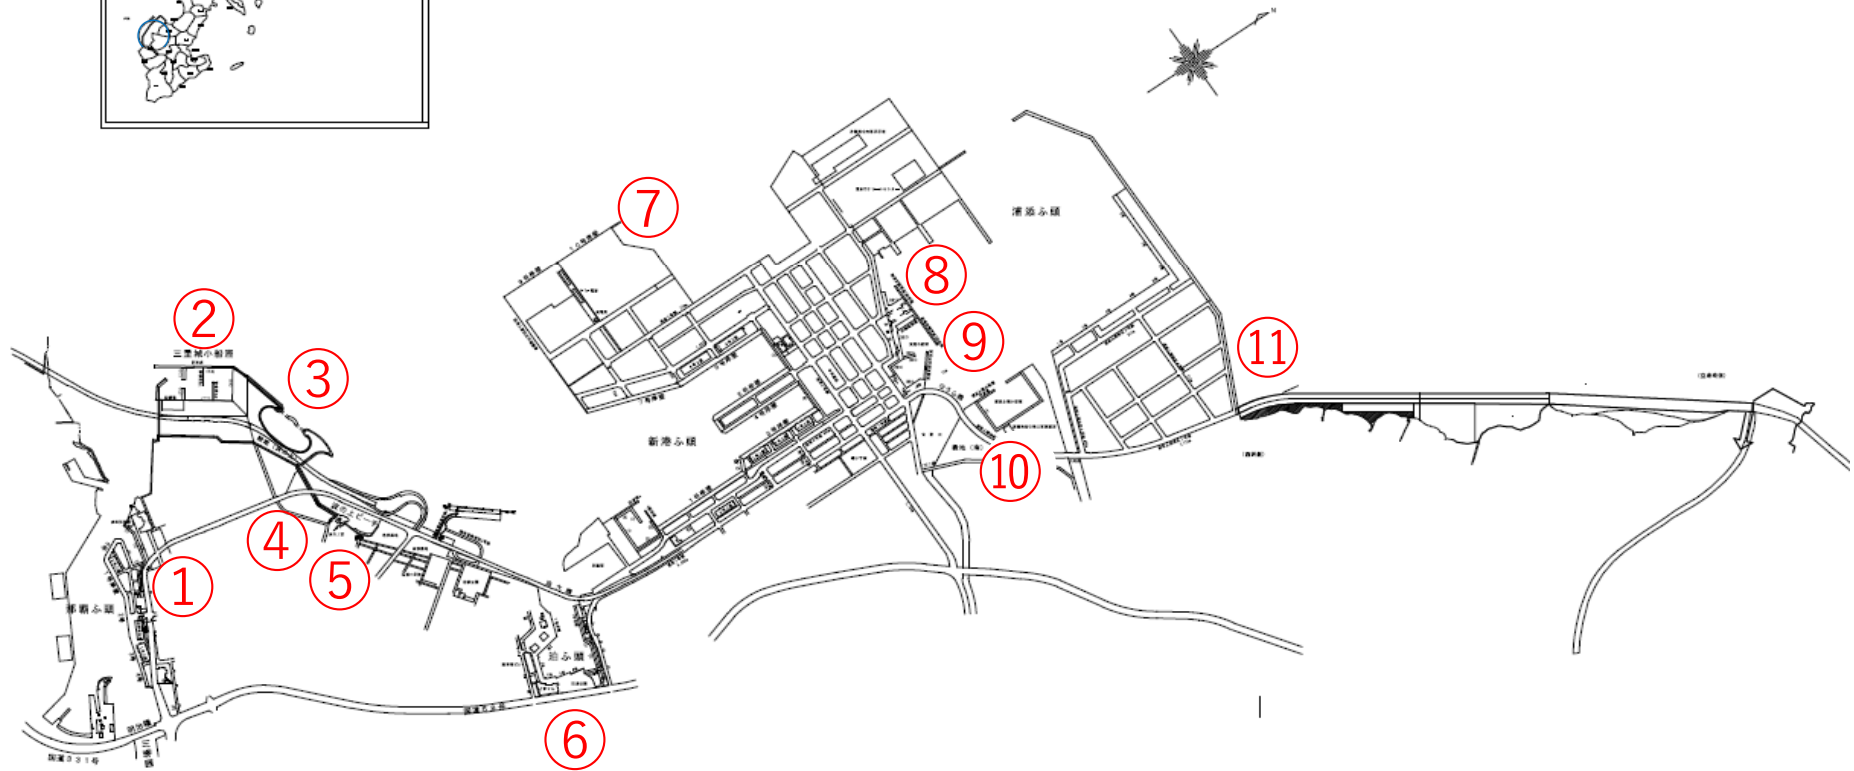

# 那覇港

軽石漂着 状況写真撮影位置図

注) 撮影日は、写真ページ右下へ表示

注) 少量で、写真上では確認出来ないものは、「漂着なし」と記しております。

撮影日：令和4年1月11日