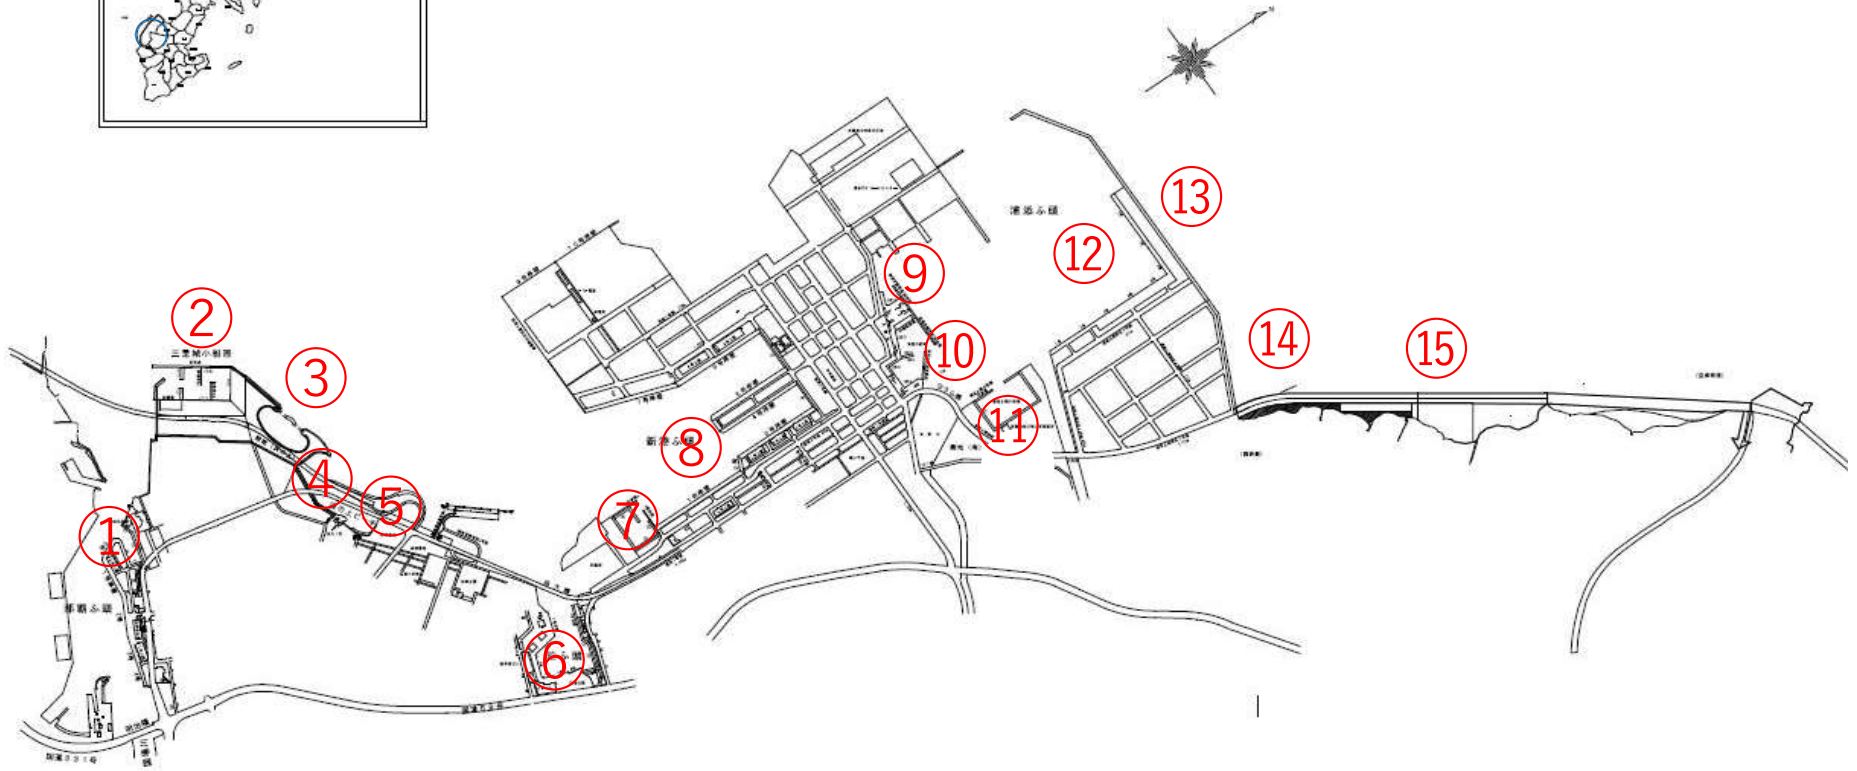

那覇港

軽石漂着 状況写真撮影位置図

注) 撮影日は、写真ページ右下へ表示

注) 少量で、写真上では確認出来ないものは、「漂着なし」と記しております。

撮影日：令和4年1月10日