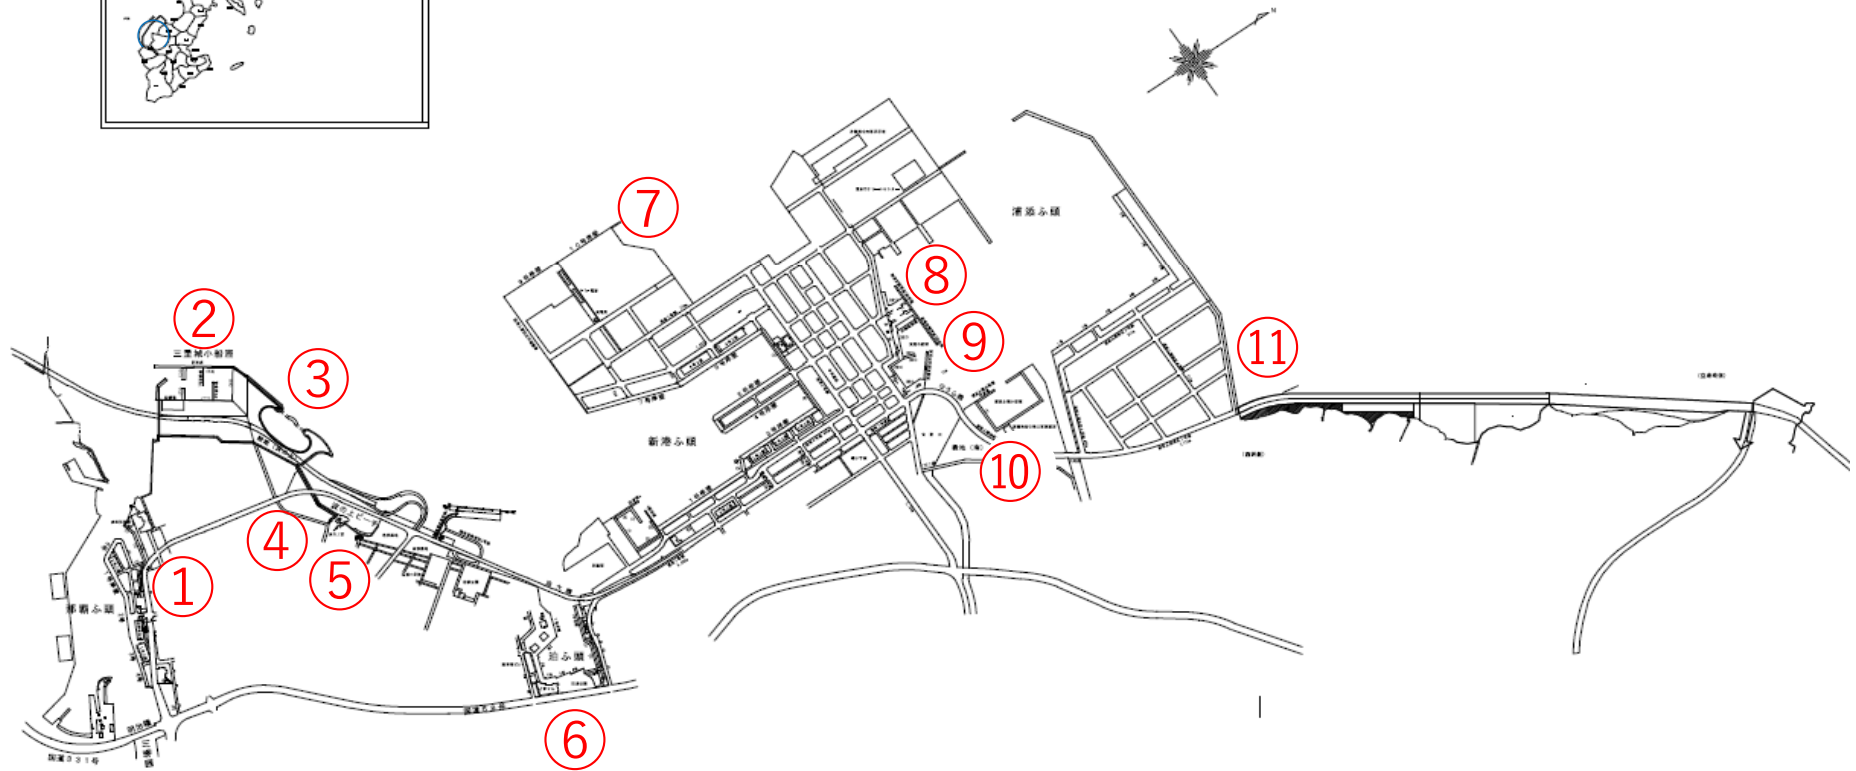

那覇港

軽石漂着 状況写真撮影位置図

注) 撮影日は、写真ページ右下へ表示

<p>①漂着なし</p> 	<p>②</p> 	<p>③</p> 
<p>④</p> 	<p>⑤</p> 	<p>⑥漂着なし</p> 
<p>⑦</p> 	<p>⑧</p> 	<p>⑨</p> 
<p>⑩</p> 	<p>⑪</p> 	<p>⑫</p> 

注) 少量で、写真上では確認出来ないものは、「漂着なし」と記しております。

撮影日：令和3年12月28日