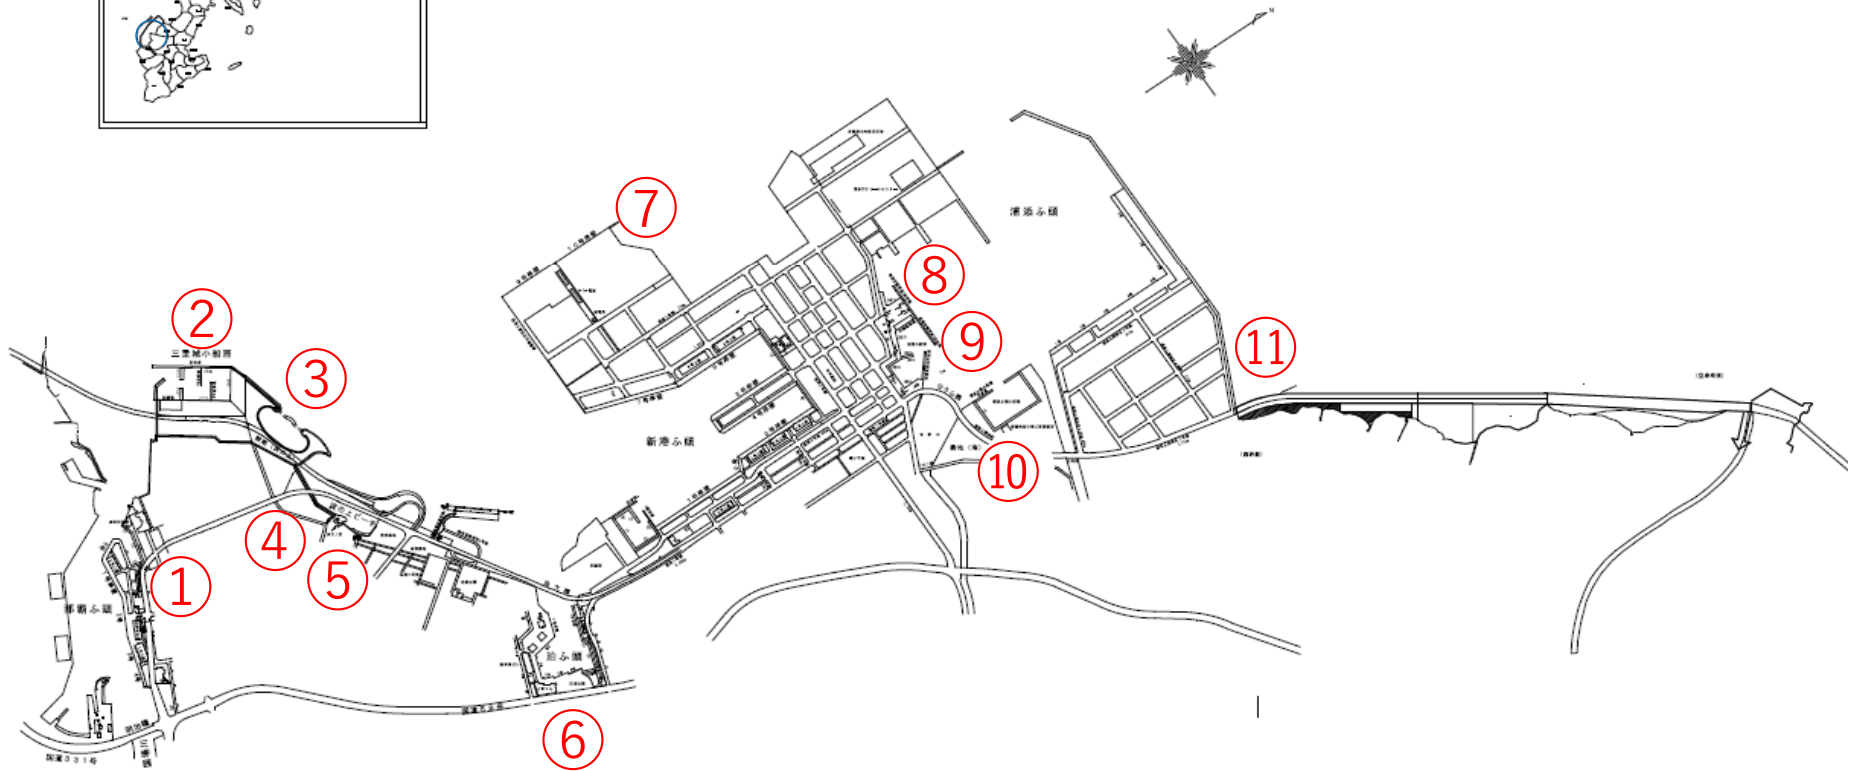

那覇港

軽石漂着 状況写真撮影位置図

注) 撮影日は、写真ページ右下へ表示

<p>①漂着なし</p> 	<p>②</p> 	<p>③</p> 
<p>④</p> 	<p>⑤</p> 	<p>⑥</p> 
<p>⑦</p> 	<p>⑧</p> 	<p>⑨</p> 
<p>⑩</p> 	<p>⑪</p> 	<p>⑫</p> 

注) 少量で、写真上では確認出来ないものは、「漂着なし」と記しております。

撮影日：令和3年12月27日