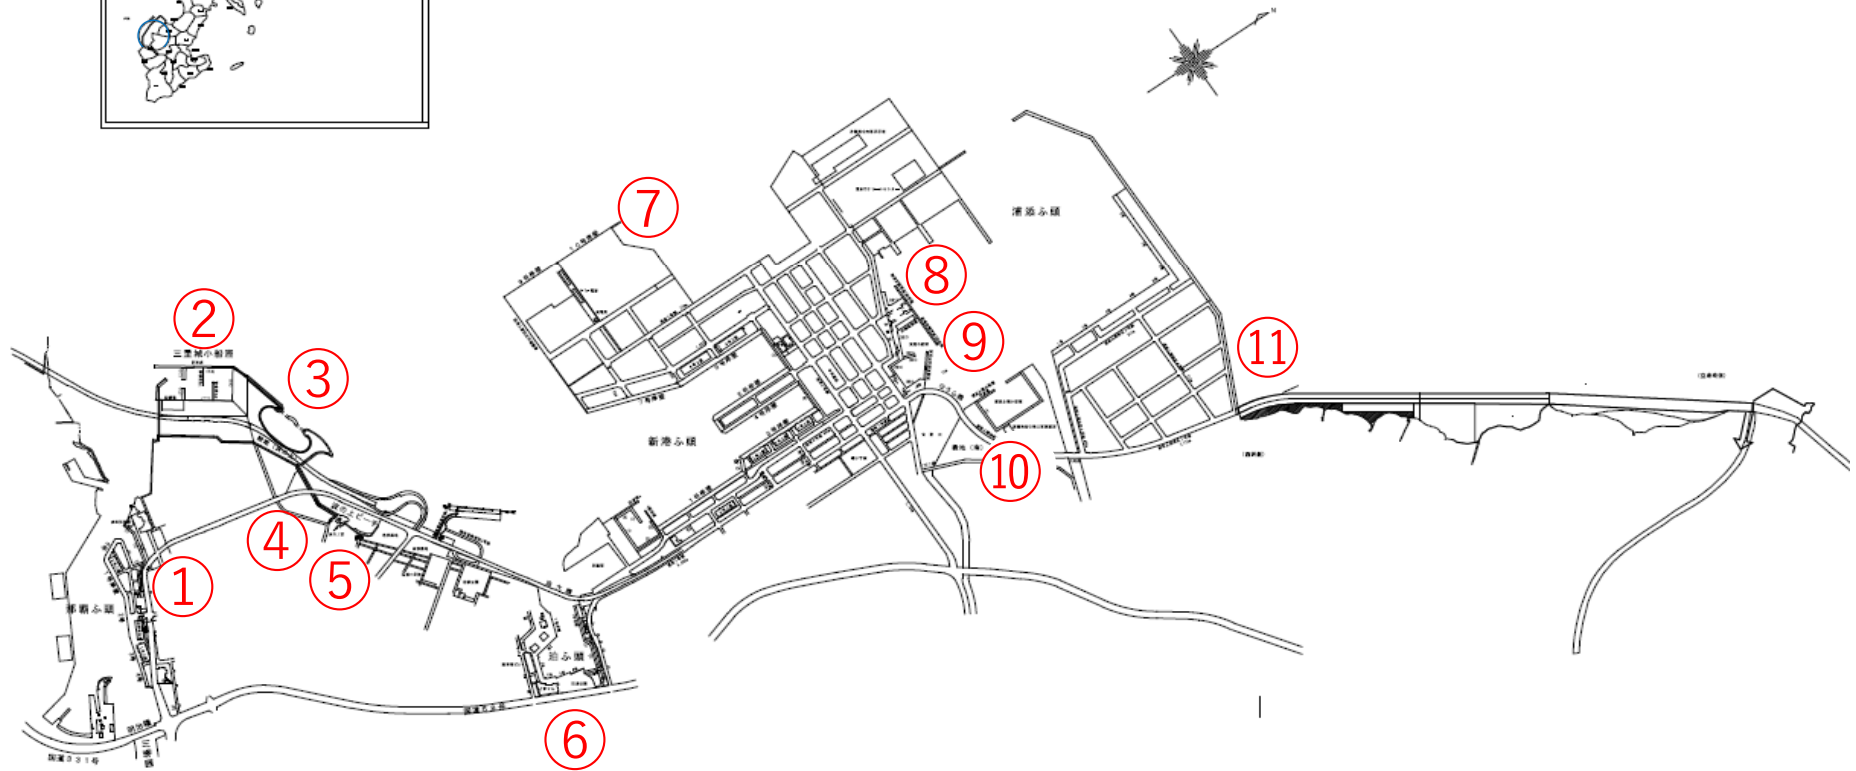

那覇港

軽石漂着 状況写真撮影位置図

注) 撮影日は、写真ページ右下へ表示

注) 少量で、写真上では確認出来ないものは、「漂着なし」と記しております。

撮影日：令和3年12月24日