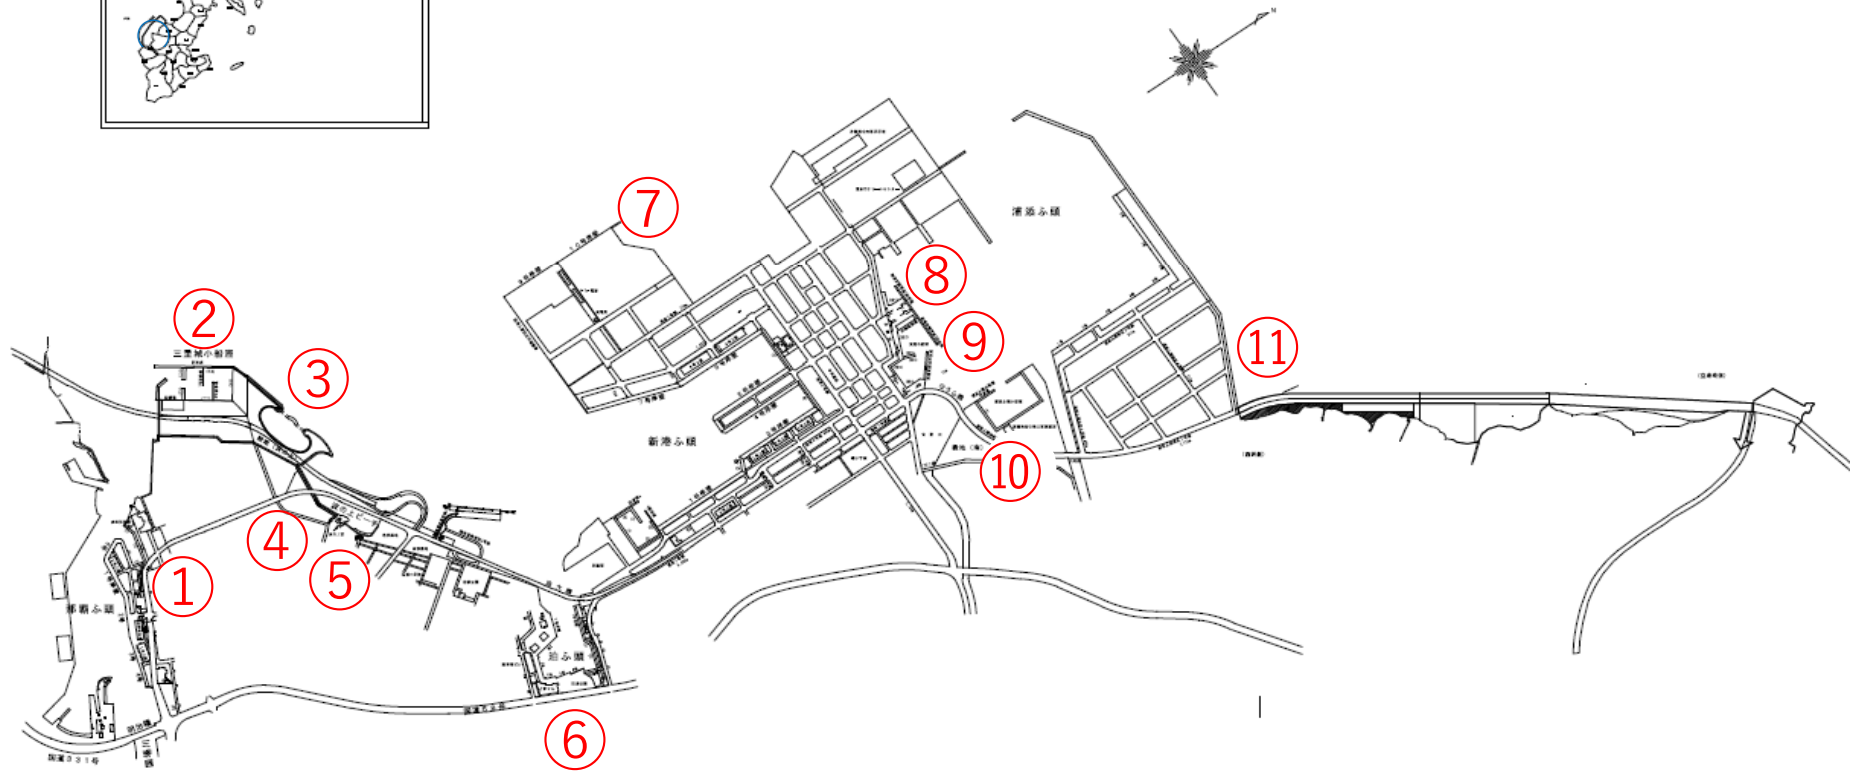

# 那覇港

軽石漂着 状況写真撮影位置図

注) 撮影日は、写真ページ右下へ表示

<p>①漂着なし</p>  <p>2021/12/22 11:44</p>	<p>②漂着なし</p> 	<p>③</p> 
<p>④</p> 	<p>⑤漂着なし</p> 	<p>⑥漂着なし</p>  <p>2021/12/22 11:39</p>
<p>⑦漂着なし</p> 	<p>⑧漂着なし</p>  <p>2021/12/22 10:41</p>	<p>⑨</p>  <p>2021/12/22 10:40</p>
<p>⑩漂着なし</p>  <p>2021/12/22 11:38</p>	<p>⑪</p>  <p>2021/12/22 11:39</p>	<p>⑫</p> 

注) 少量で、写真上では確認出来ないものは、「漂着なし」と記しております。

撮影日：令和3年12月22日