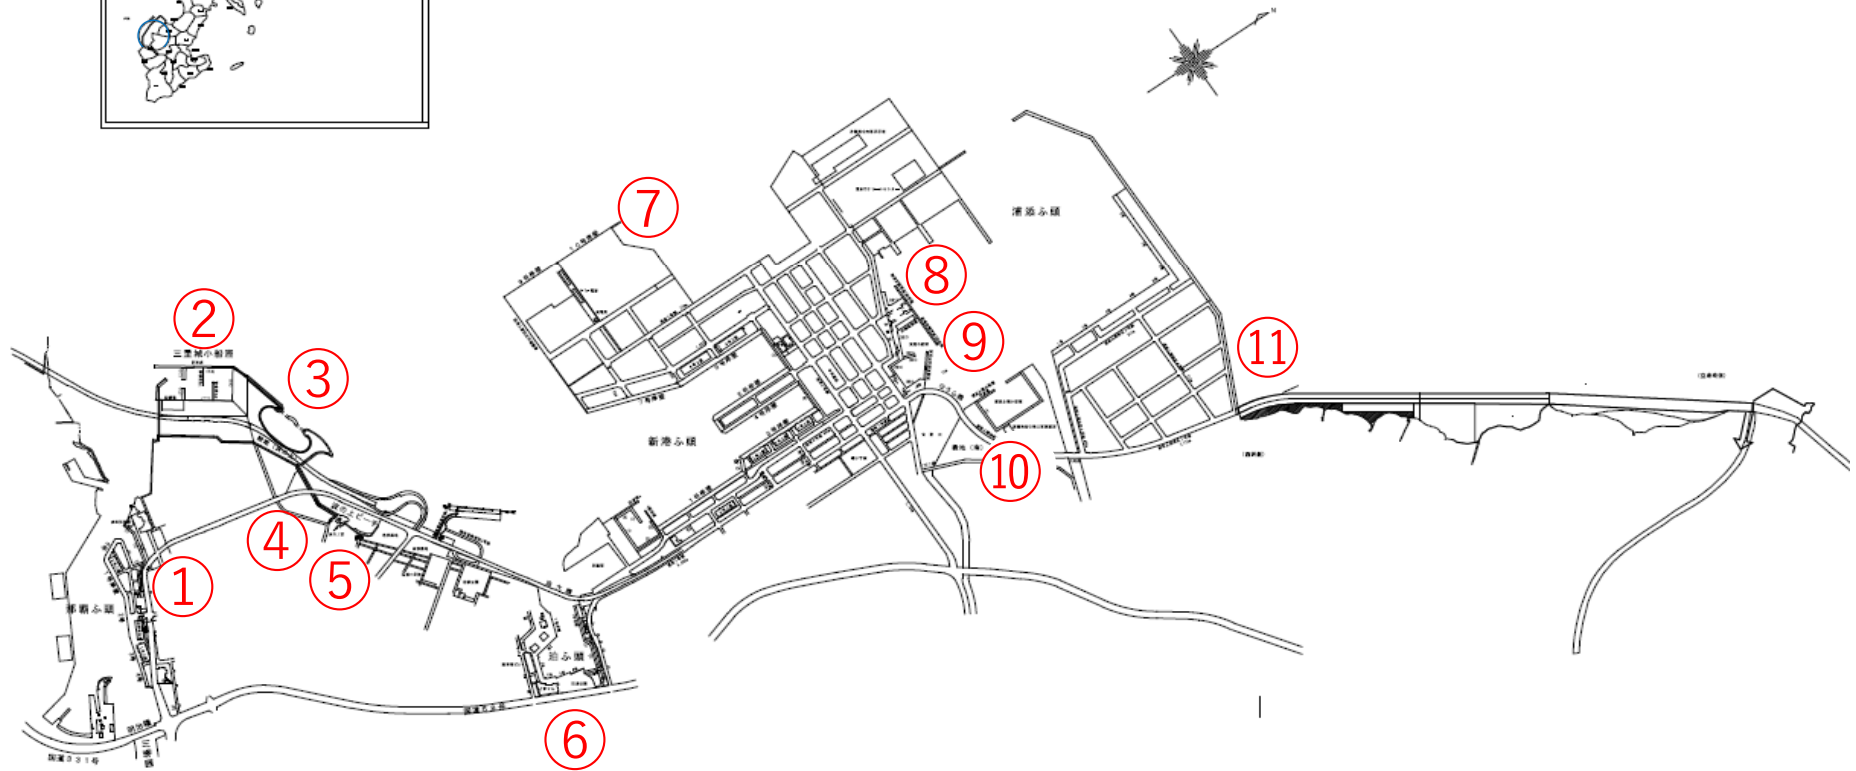

那覇港

軽石漂着 状況写真撮影位置図

注) 撮影日は、写真ページ右下へ表示

<p>①漂着なし</p> 	<p>②</p> 	<p>③</p> 
<p>④</p> 	<p>⑤</p> 	<p>⑥漂着なし</p> 
<p>⑦漂着なし</p> 	<p>⑧</p> 	<p>⑨</p> 
<p>⑩</p> 	<p>⑪</p> 	<p>⑫</p> 

注) 少量で、写真上では確認出来ないものは、「漂着なし」と記しております。

撮影日：令和3年12月21日