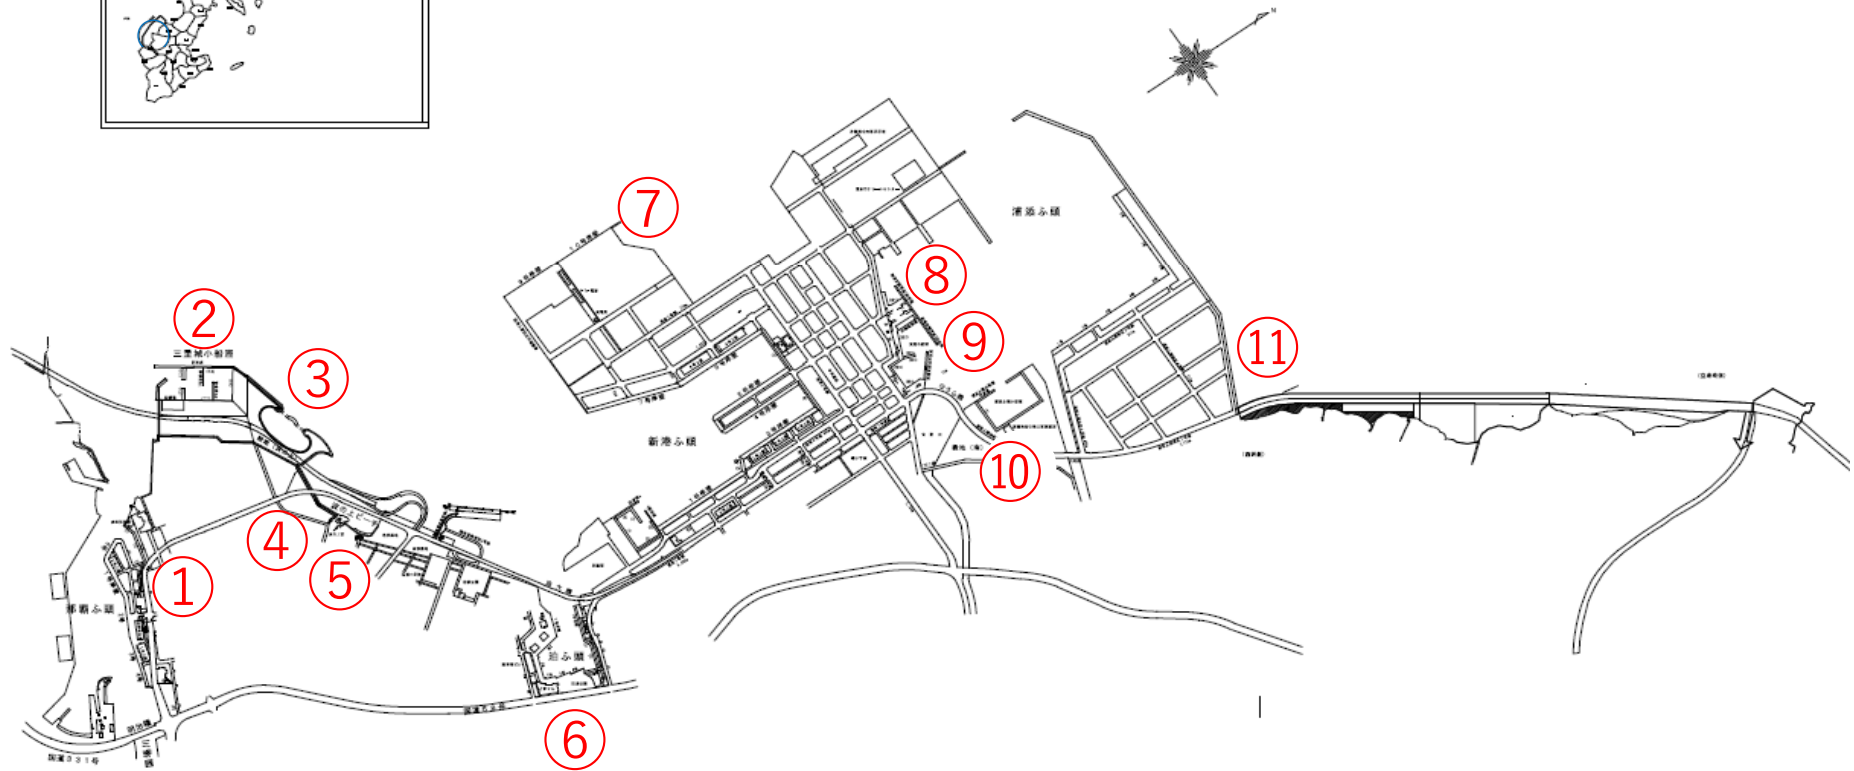

那覇港

軽石漂着 状況写真撮影位置図

注) 撮影日は、写真ページ右下へ表示

<p>①漂着なし</p> 	<p>②漂着なし</p> 	<p>③</p> 
<p>④</p> 	<p>⑤</p> 	<p>⑥漂着なし</p> 
<p>⑦漂着なし</p> 	<p>⑧</p> 	<p>⑨</p> 
<p>⑩</p> 	<p>⑪</p> 	<p>⑫</p> 

注) 少量で、写真上では確認出来ないものは、「漂着なし」と記しております。

撮影日：令和3年12月20日