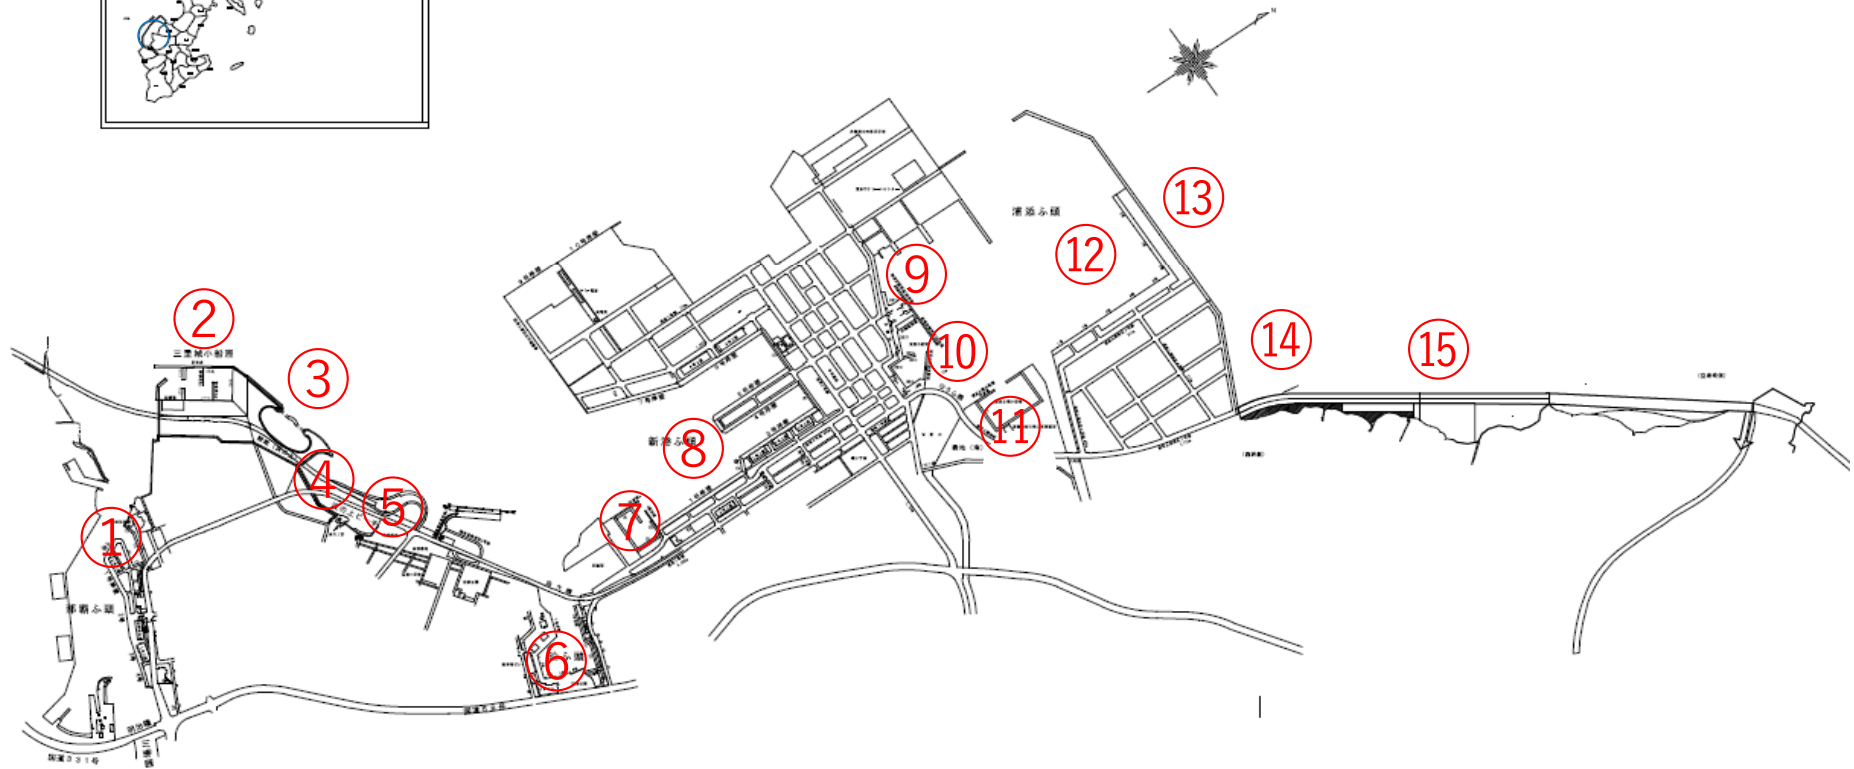

那覇港

軽石漂着 状況写真撮影位置図

注) 撮影日は、写真ページ右下へ表示

注) 少量で、写真上では確認出来ないものは、「漂着なし」と記しております。

撮影日：令和3年12月19日