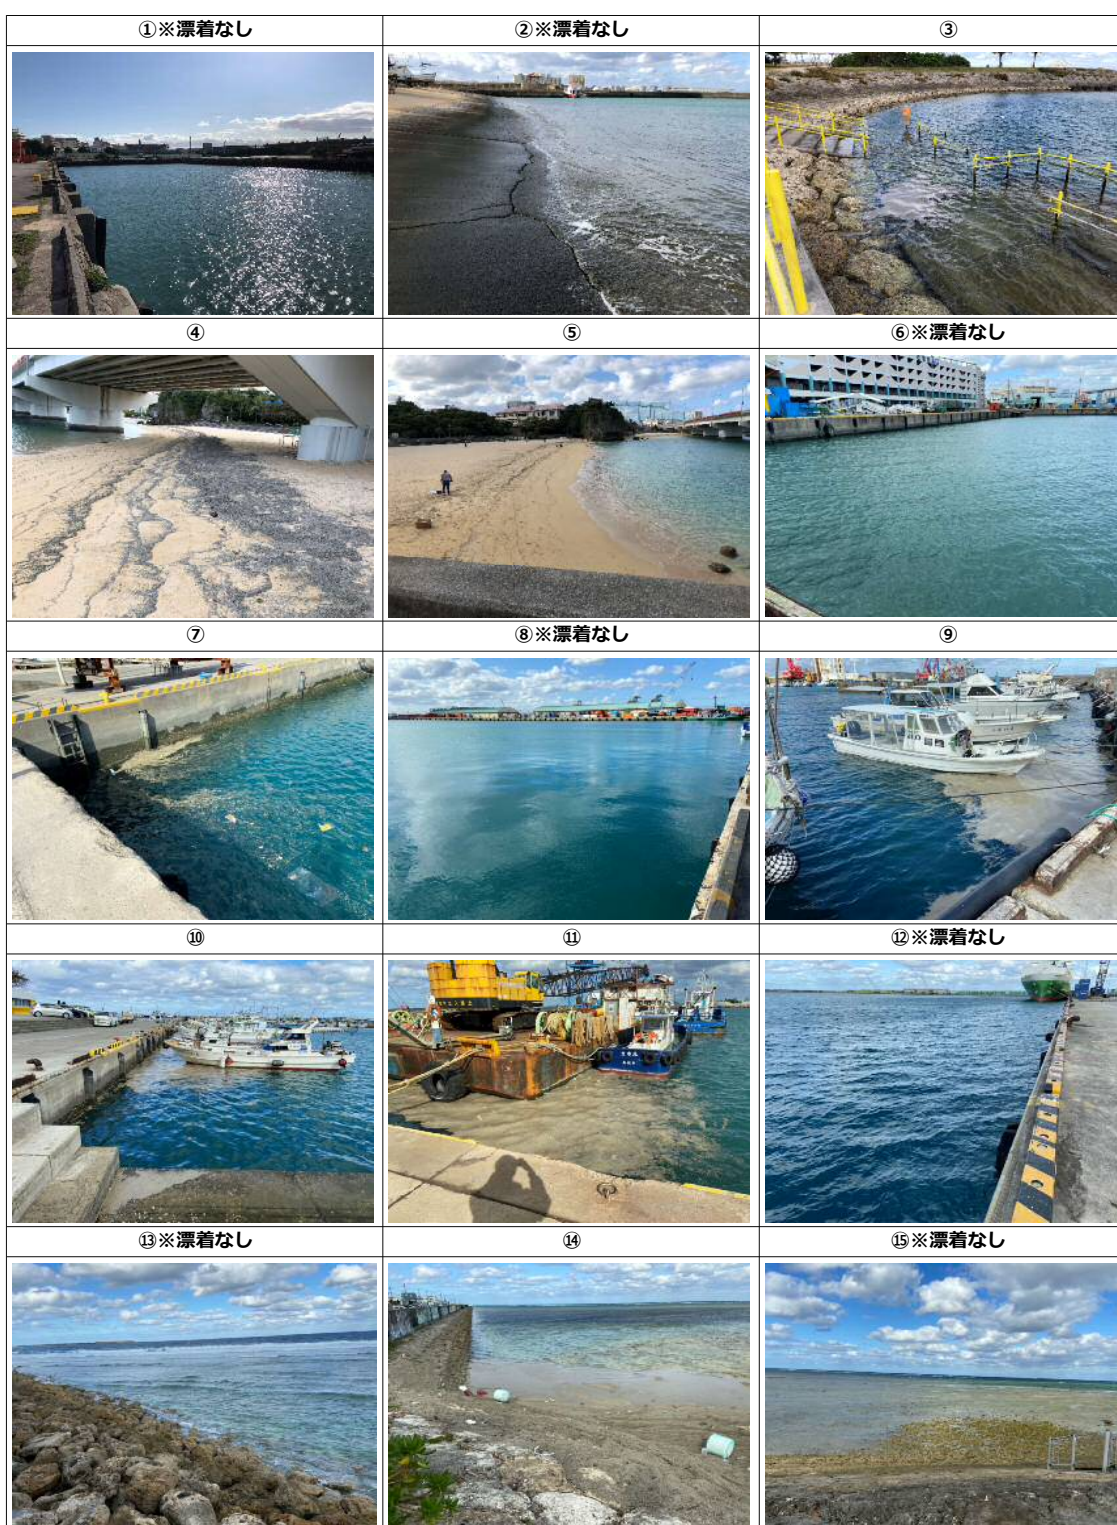

那覇港

軽石漂着 状況写真撮影位置図

注) 撮影日は、写真ページ右下へ表示

注) 少量で、写真上では確認出来ないものは、「漂着なし」と記しております。

撮影日：令和3年12月19日