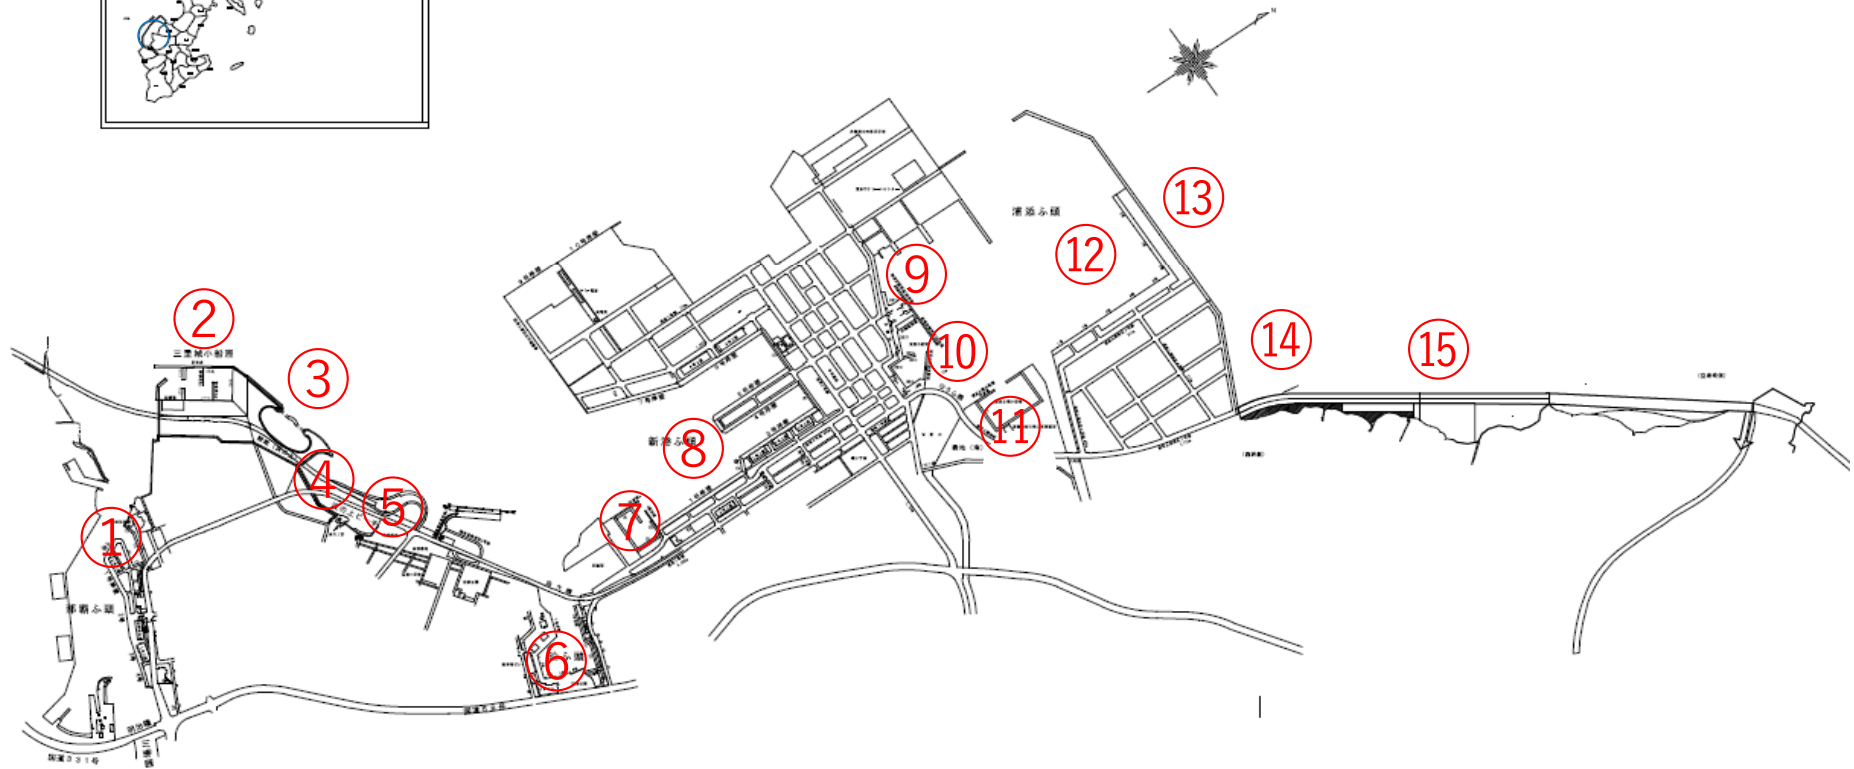

那覇港

軽石漂着 状況写真撮影位置図

注) 撮影日は、写真ページ右下へ表示

注) 少量で、写真上では確認出来ないものは、「漂着なし」と記しております。

撮影日：令和3年12月18日