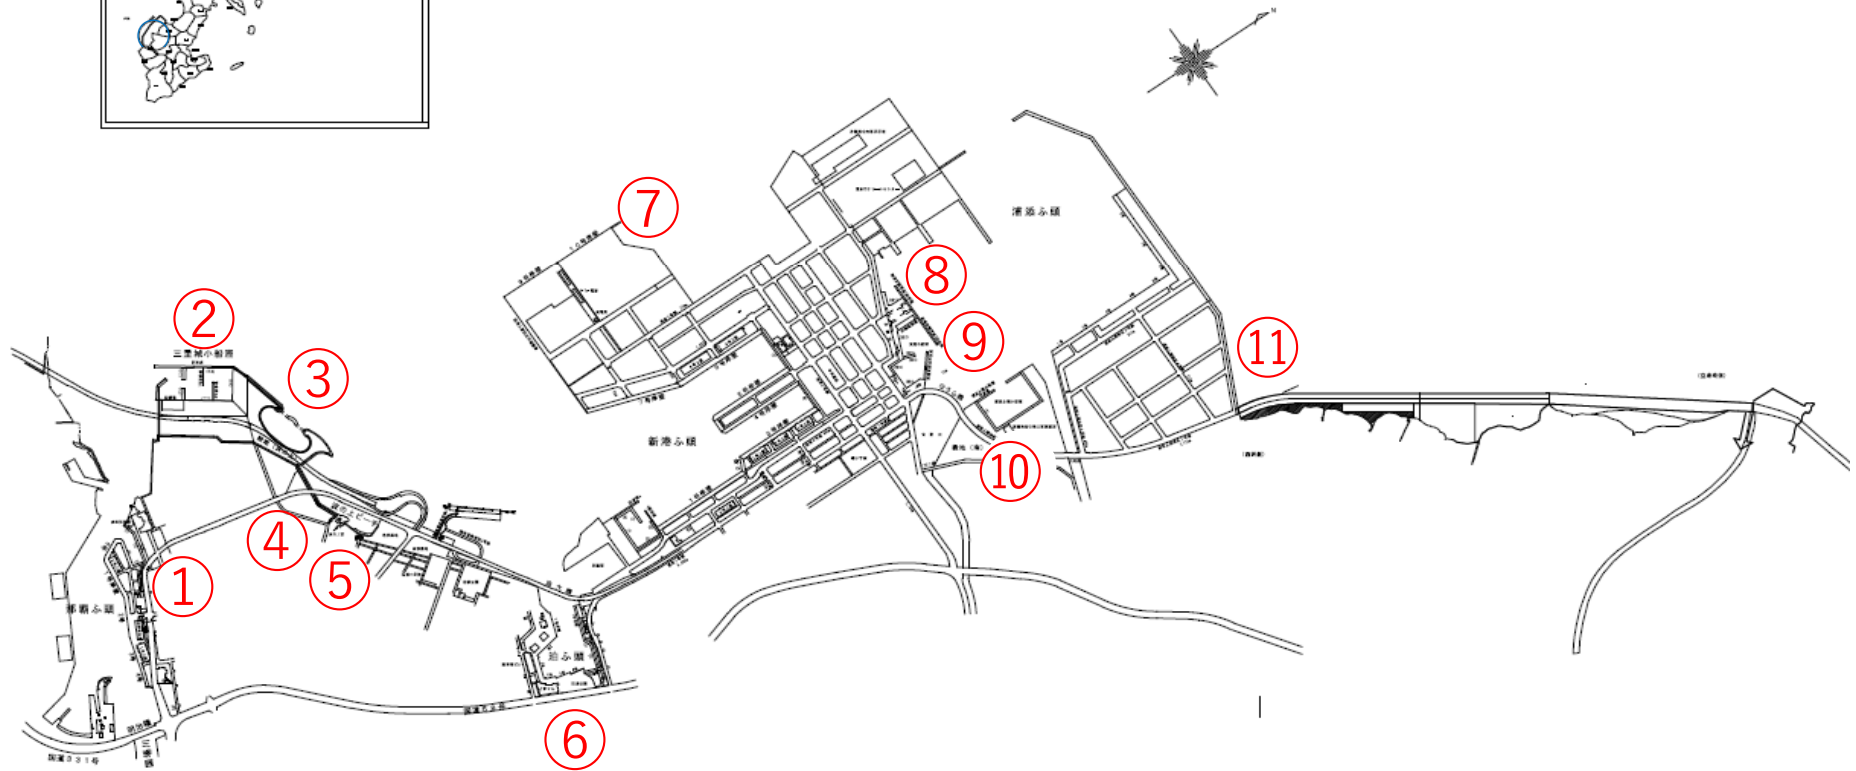

# 那覇港

軽石漂着 状況写真撮影位置図

注) 撮影日は、写真ページ右下へ表示

<p>①漂着なし</p> 	<p>②漂着なし</p> 	<p>③漂着なし</p> 
<p>④</p> 	<p>⑤</p> 	<p>⑥漂着なし</p> 
<p>⑦漂着なし</p> 	<p>⑧</p> 	<p>⑨</p> 
<p>⑩</p> 	<p>⑪</p> 	<p>⑫</p> 

注) 少量で、写真上では確認出来ないものは、「漂着なし」と記しております。

撮影日：令和3年12月17日