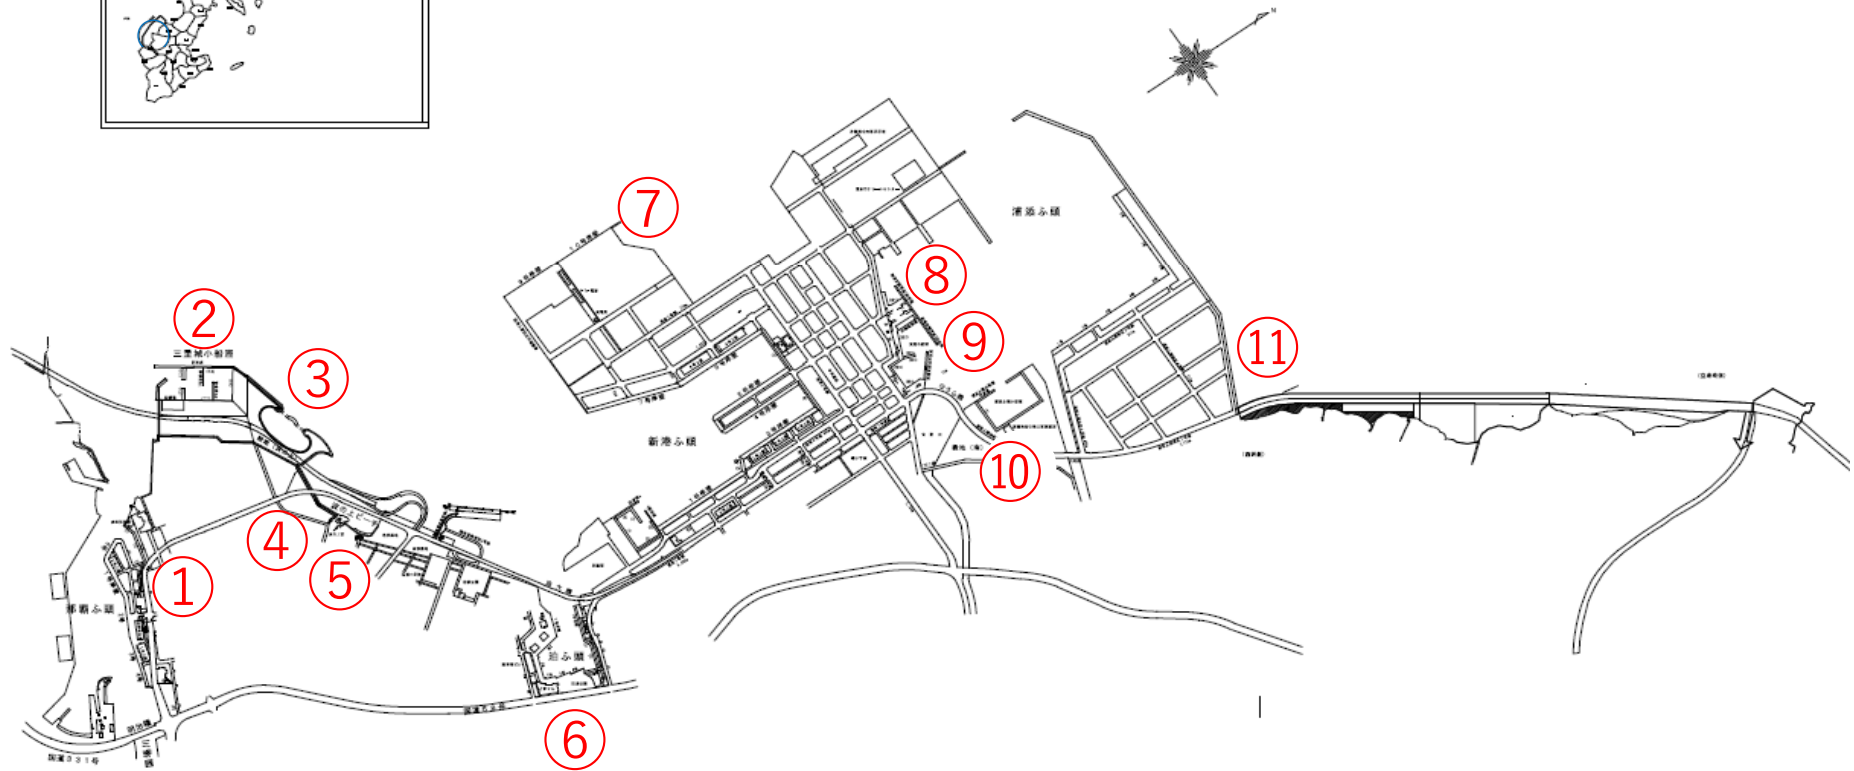

那覇港

軽石漂着 状況写真撮影位置図

注) 撮影日は、写真ページ右下へ表示

注) 少量で、写真上では確認出来ないものは、「漂着なし」と記しております。

撮影日：令和3年12月16日