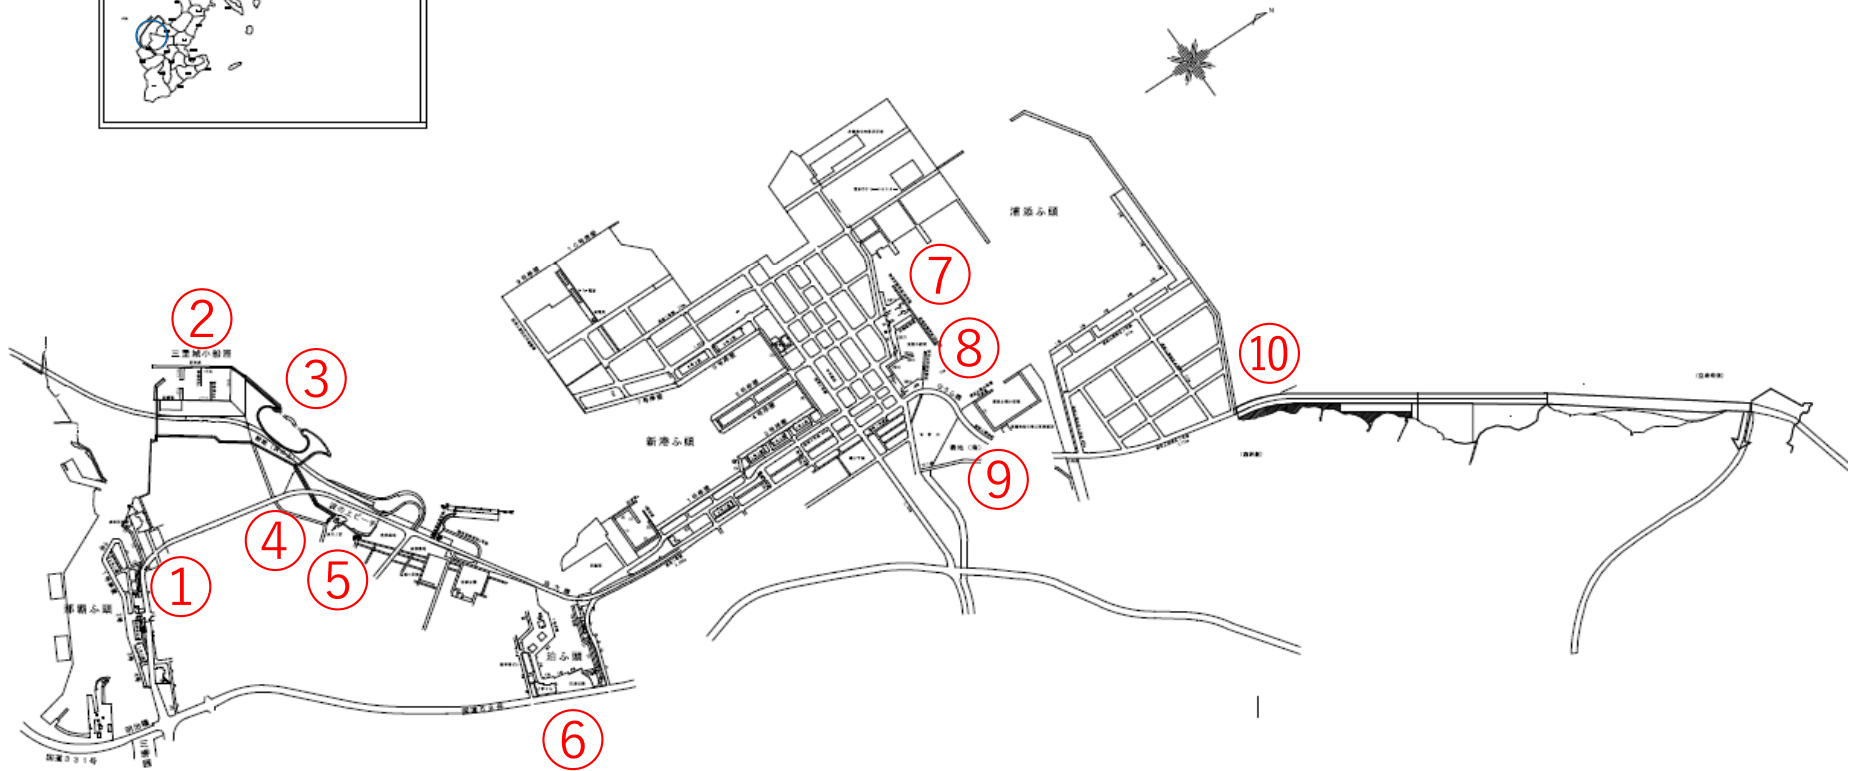

那覇港

軽石漂着 状況写真撮影位置図

注) 撮影日は、写真ページ右下へ表示

<p>①漂着なし</p> 	<p>②漂着なし</p> 	<p>③漂着なし</p> 
<p>④</p> 	<p>⑤</p> 	<p>⑥漂着なし</p> 
<p>⑦漂着なし</p> 	<p>⑧</p> 	<p>⑨</p> 
<p>⑩</p> 	<p>⑪</p> 	<p>⑫</p> 

注) 少量で、写真上では確認出来ないものは、「漂着なし」と記しております。

撮影日：令和3年12月15日