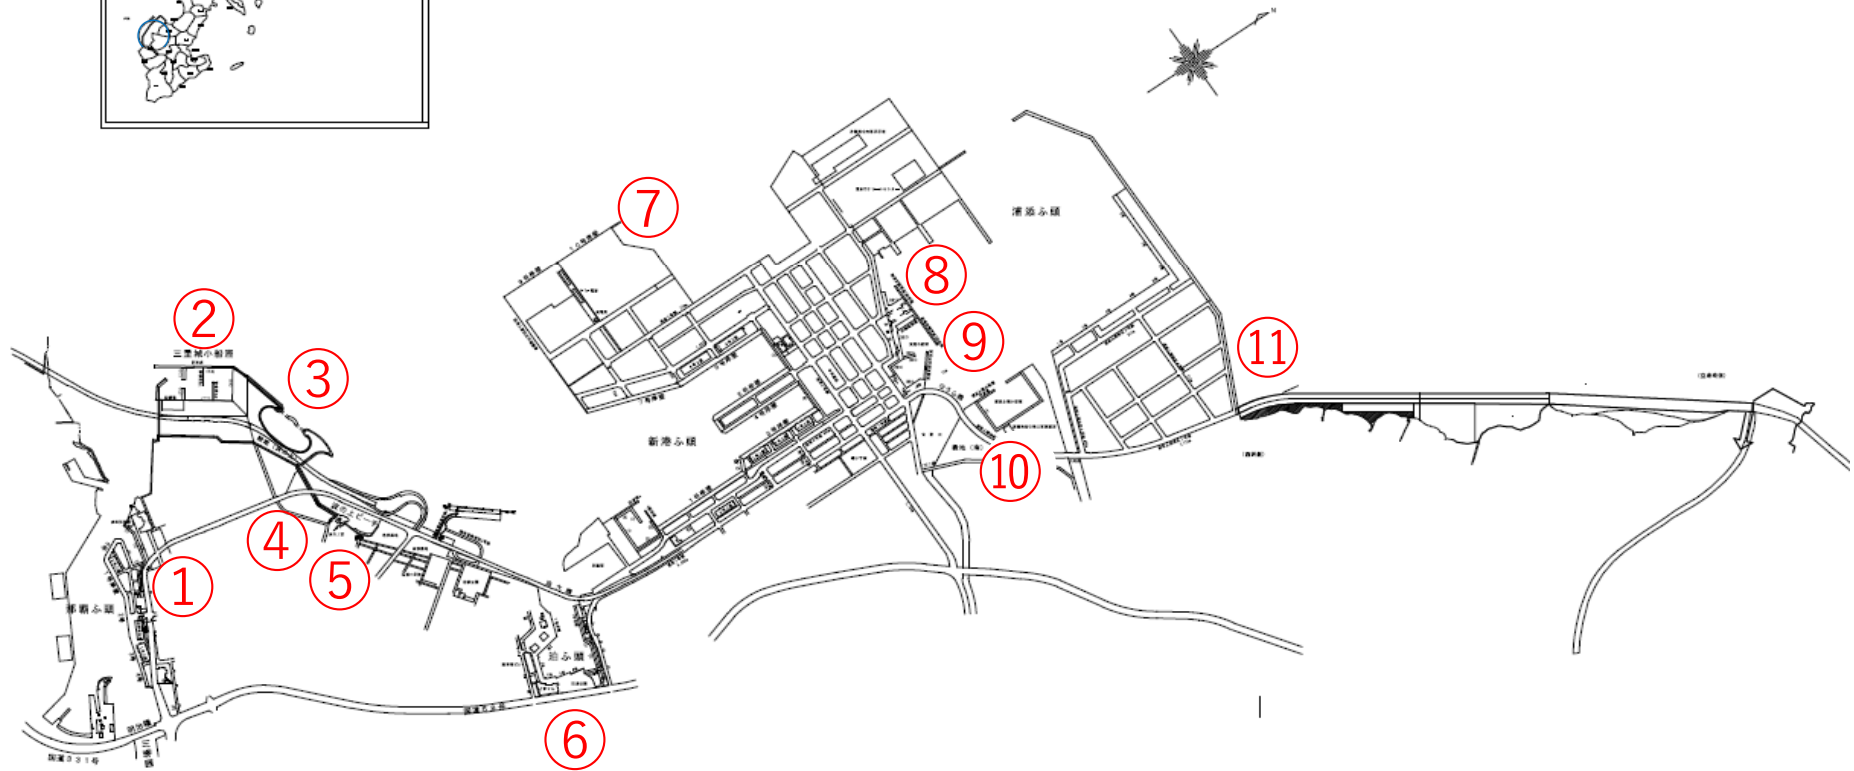

# 那覇港

軽石漂着 状況写真撮影位置図

注) 撮影日は、写真ページ右下へ表示

<p>①漂着なし</p> 	<p>②漂着なし</p> 	<p>③漂着なし</p> 
<p>④</p> 	<p>⑤</p> 	<p>⑥漂着なし</p> 
<p>⑦漂着なし</p> 	<p>⑧漂着なし</p> 	<p>⑨</p> 
<p>⑩</p> 	<p>⑪</p> 	<p>⑫</p> 

注) 少量で、写真上では確認出来ないものは、「漂着なし」と記しております。

撮影日：令和3年12月14日