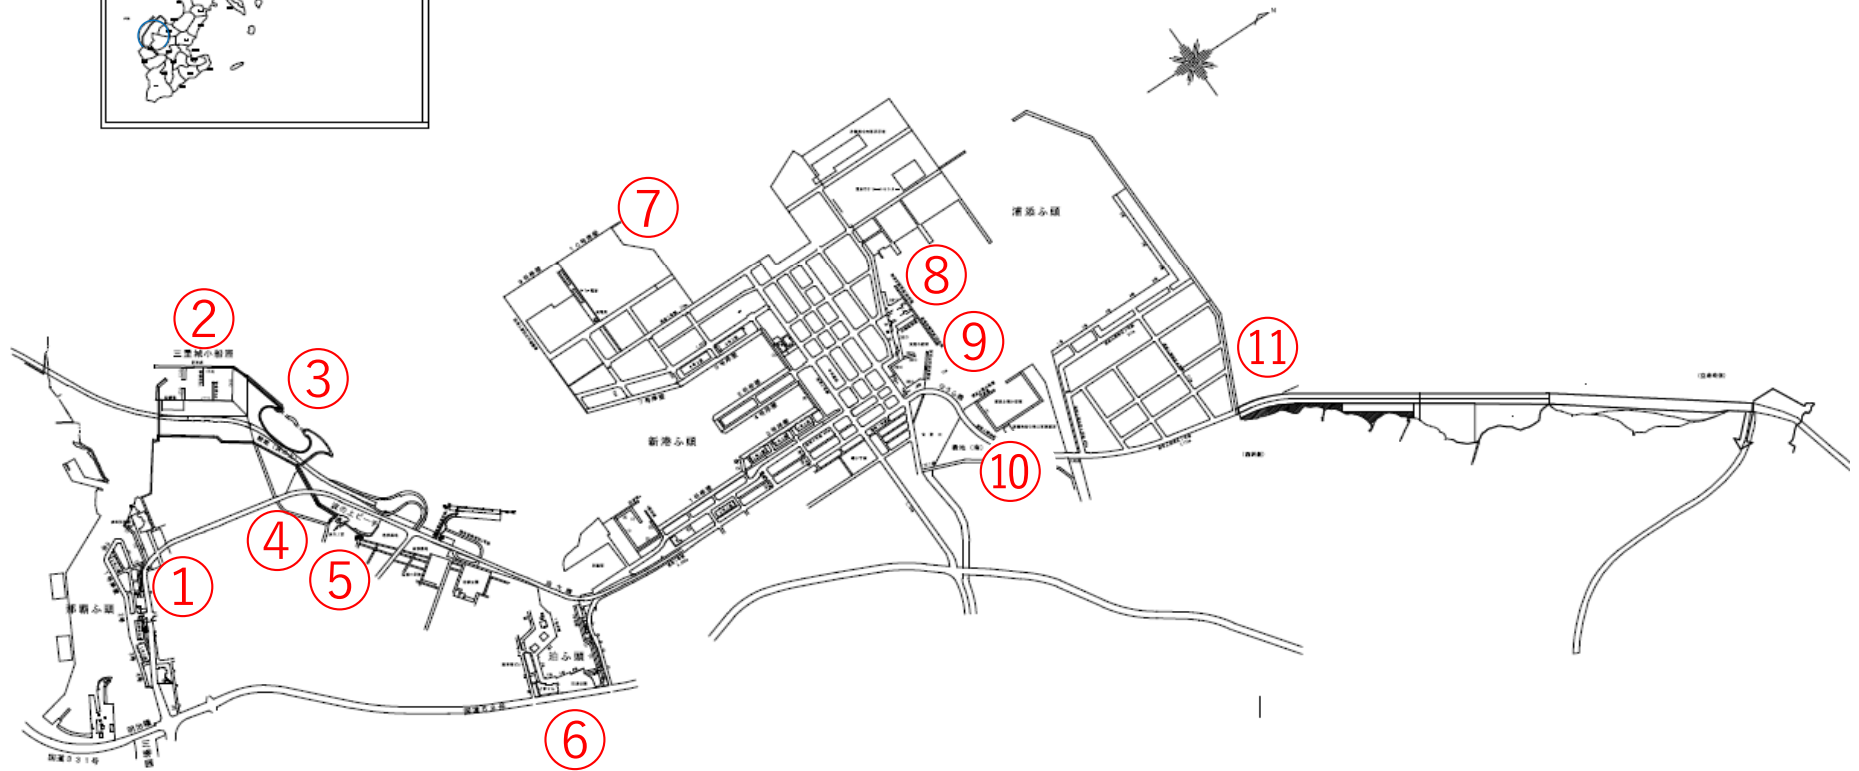

那覇港

軽石漂着 状況写真撮影位置図

注) 撮影日は、写真ページ右下へ表示

<p>①漂着なし</p> 	<p>②漂着なし</p> 	<p>③漂着なし</p> 
<p>④</p> 	<p>⑤</p> 	<p>⑥漂着なし</p> 
<p>⑦漂着なし</p> 	<p>⑧漂着なし</p> 	<p>⑨漂着なし</p> 
<p>⑩</p> 	<p>⑪</p> 	<p>⑫</p> 

注) 少量で、写真上では確認出来ないものは、「漂着なし」と記しております。

撮影日：令和3年12月13日