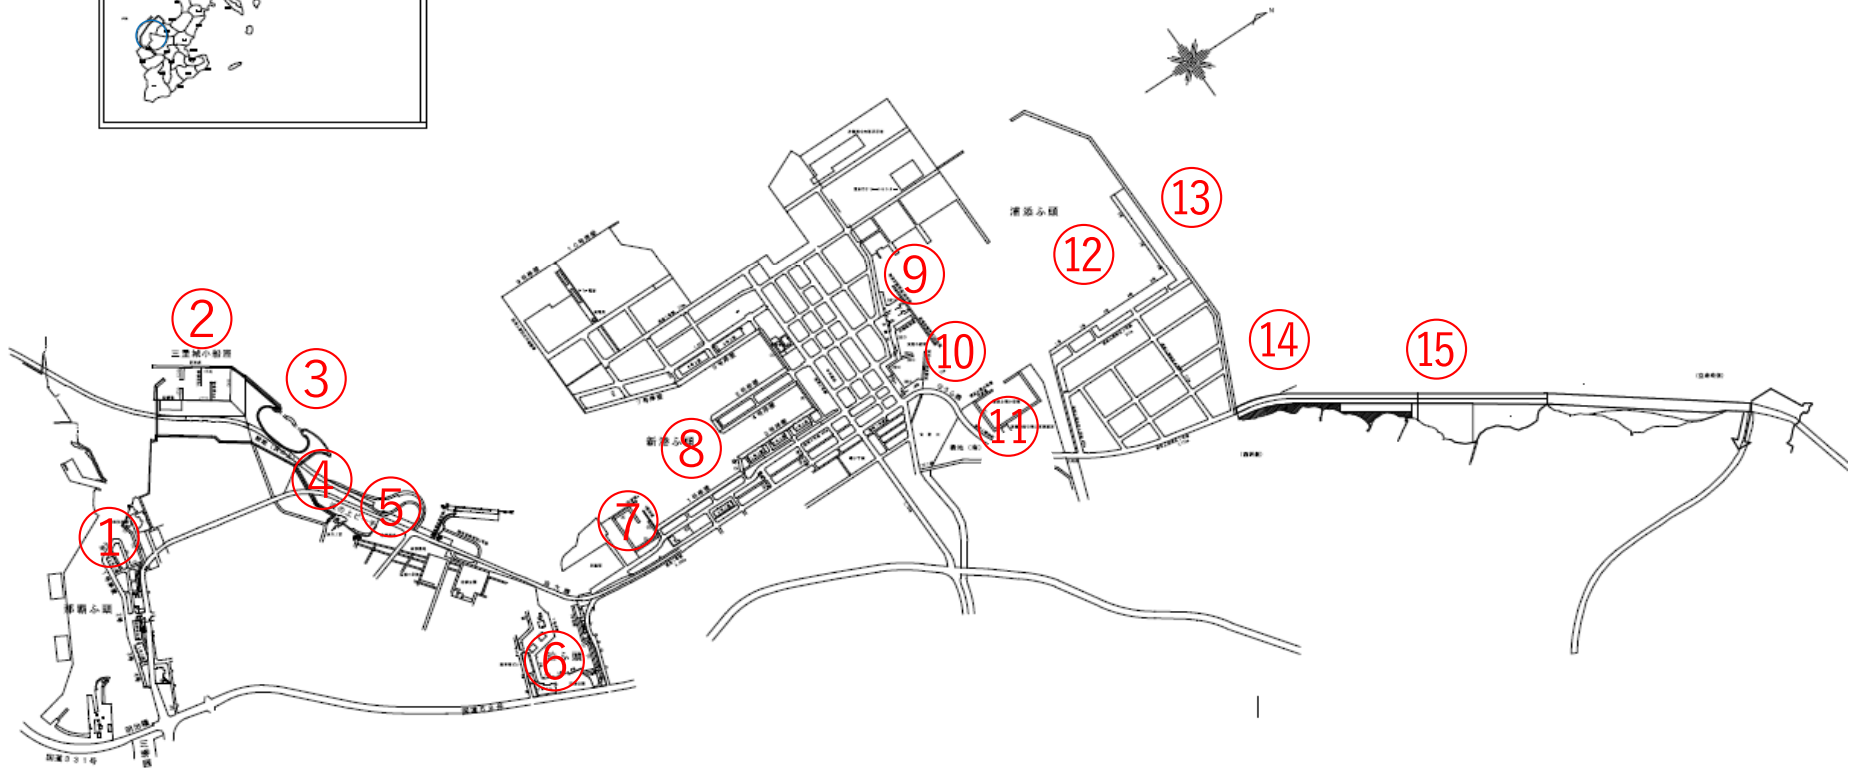

那覇港

軽石漂着 状況写真撮影位置図

注) 撮影日は、写真ページ右下へ表示

注) 少量で、写真上では確認出来ないものは、「漂着なし」と記しております。

撮影日：令和3年12月11日