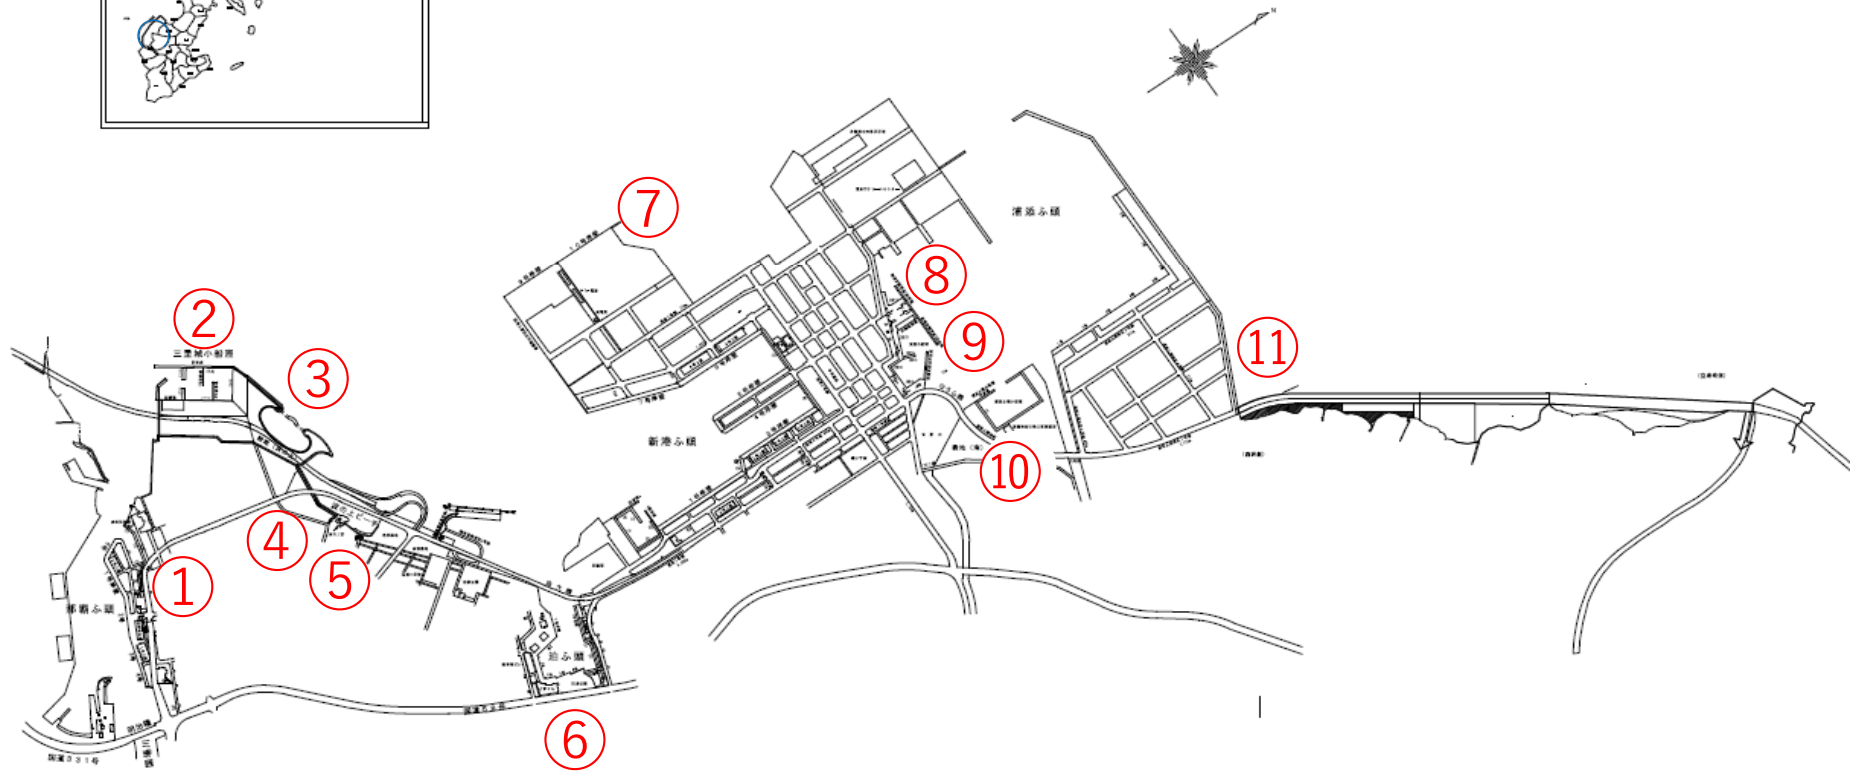

# 那覇港

軽石漂着 状況写真撮影位置図

注) 撮影日は、写真ページ右下へ表示

<p>①漂着なし</p> 	<p>②</p> 	<p>③</p> 
<p>④</p> 	<p>⑤</p> 	<p>⑥漂着なし</p> 
<p>⑦漂着無し</p> 	<p>⑧漂着なし</p> 	<p>⑨</p> 
<p>⑩</p> 	<p>⑪</p> 	<p>⑫</p> 

注) 少量で、写真上では確認出来ないものは、「漂着なし」と記しております。

撮影日：令和3年12月10日