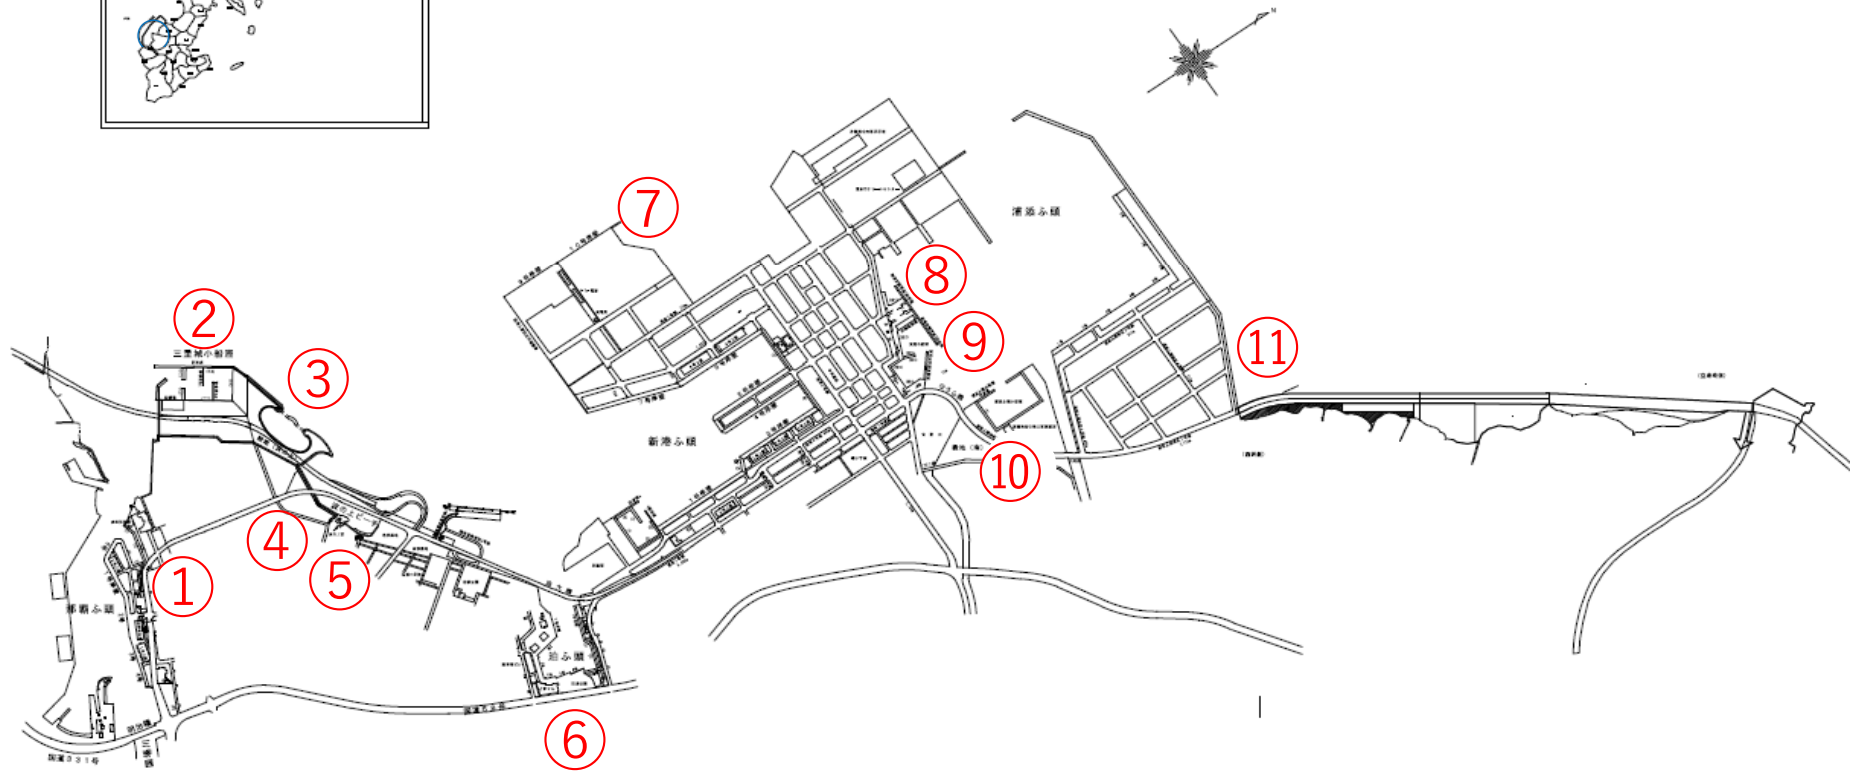

那覇港

軽石漂着 状況写真撮影位置図

注) 撮影日は、写真ページ右下へ表示

<p>①漂着なし</p> 	<p>②</p> 	<p>③</p> 
<p>④</p> 	<p>⑤</p> 	<p>⑥漂着なし</p> 
<p>⑦漂着無し</p> 	<p>⑧漂着なし</p> 	<p>⑨漂着なし</p> 
<p>⑩</p> 	<p>⑪</p> 	<p>⑫</p> 

注) 少量で、写真上では確認出来ないものは、「漂着なし」と記しております。

撮影日：令和3年12月9日