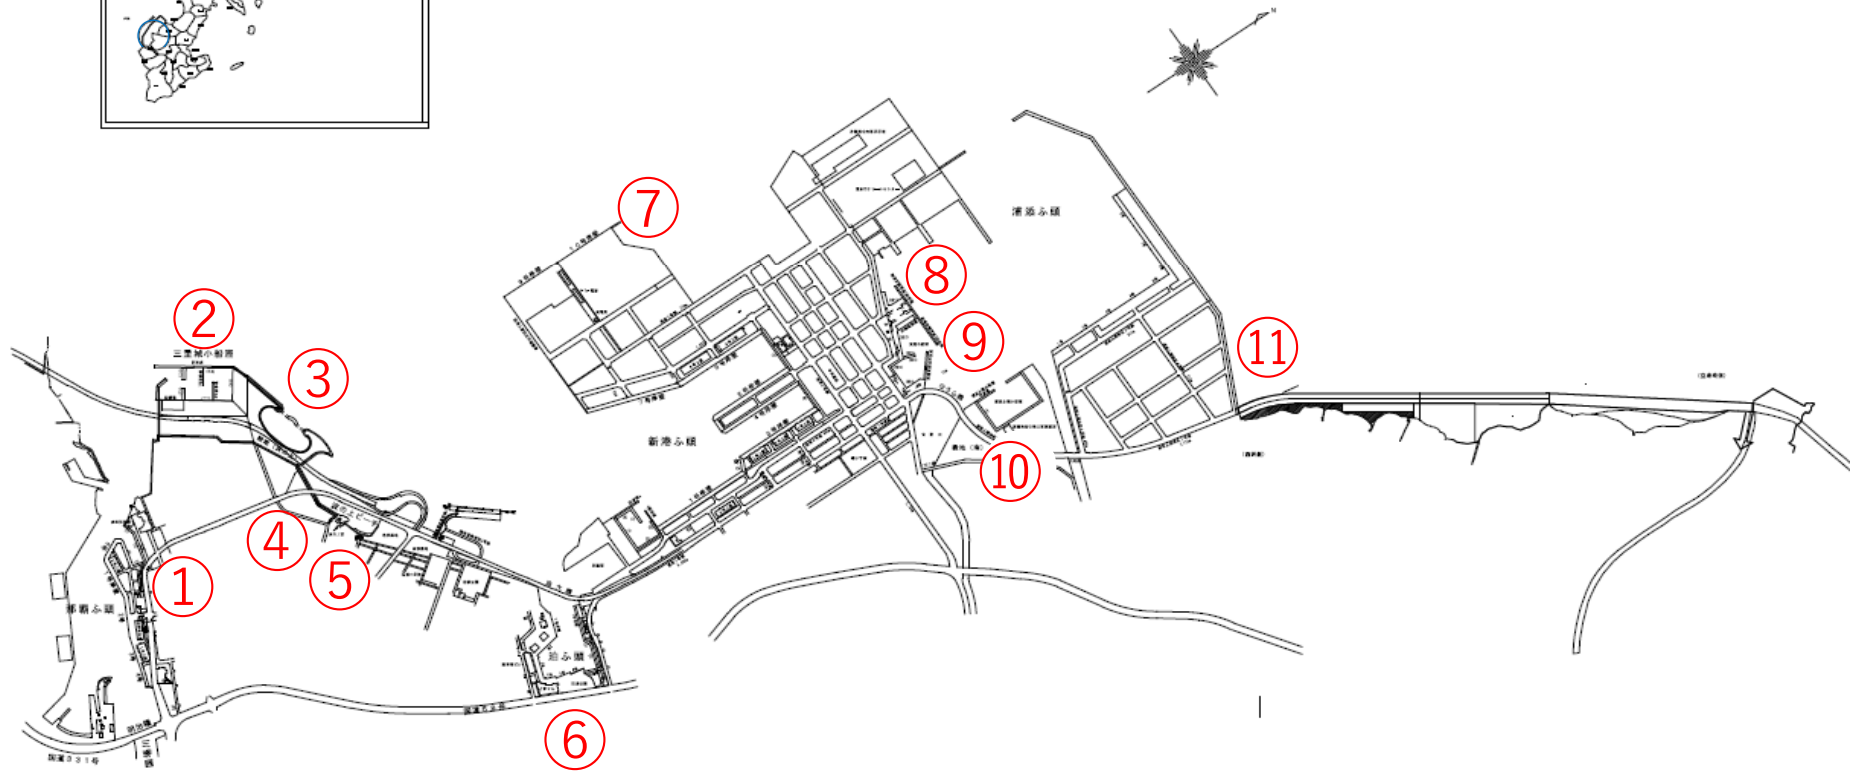

那覇港

軽石漂着 状況写真撮影位置図

注) 撮影日は、写真ページ右下へ表示

<p>①漂着なし</p> 	<p>②</p> 	<p>③</p> 
<p>④</p> 	<p>⑤</p> 	<p>⑥漂着なし</p> 
<p>⑦漂着無し</p> 	<p>⑧漂着なし</p> 	<p>⑨</p> 
<p>⑩</p> 	<p>⑪</p> 	<p>⑫</p> 

注) 少量で、写真上では確認出来ないものは、「漂着なし」と記しております。

撮影日：令和3年12月8日