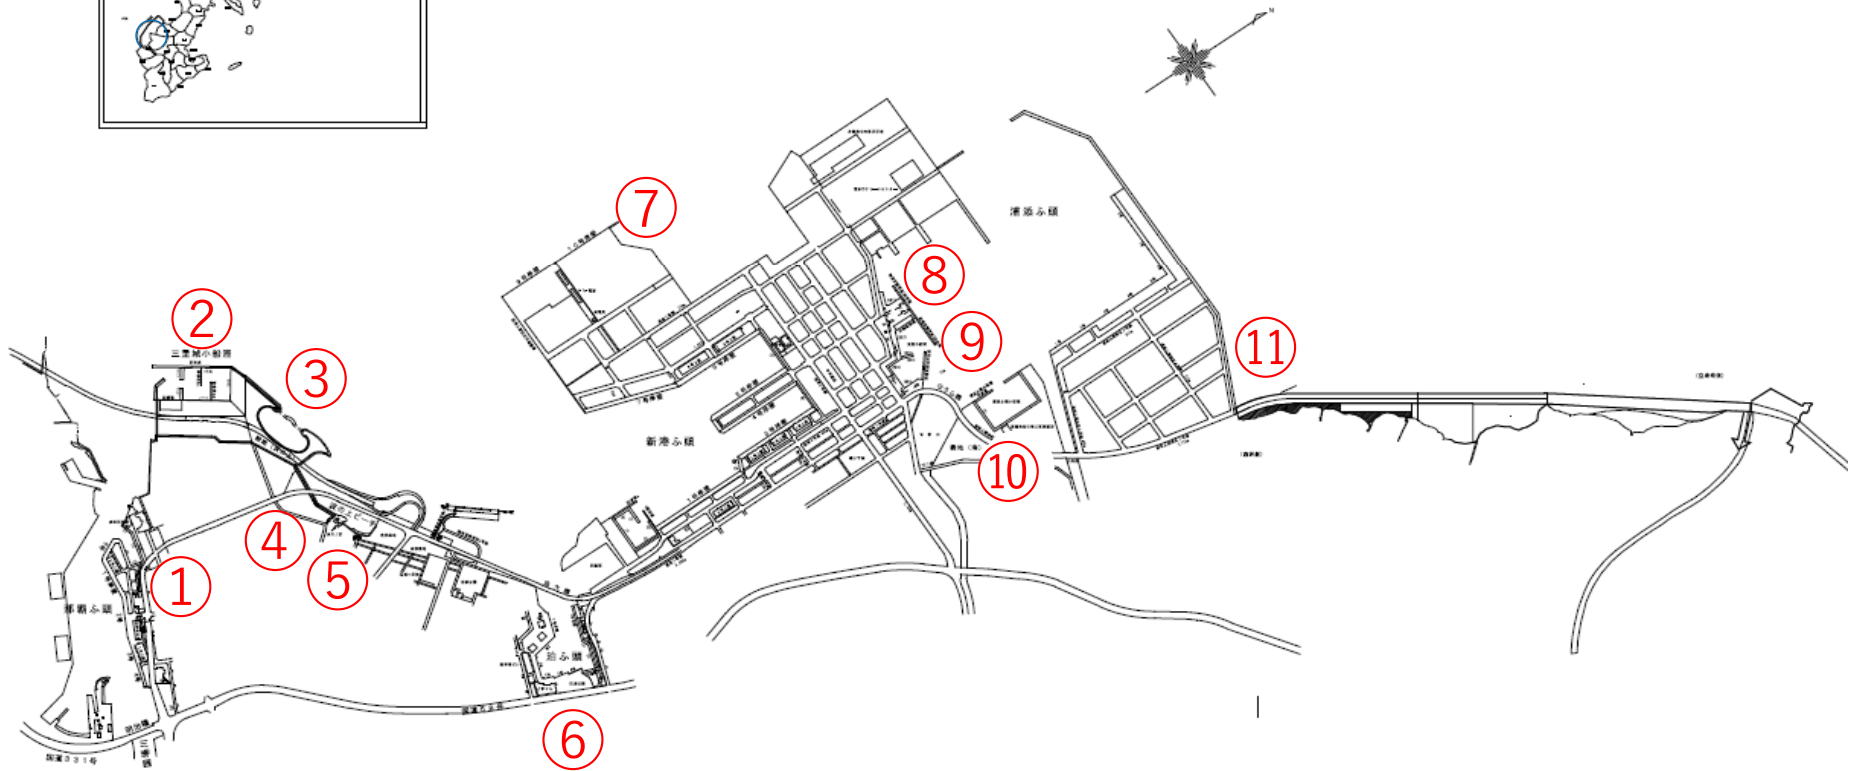

那覇港

軽石漂着 状況写真撮影位置図

注) 撮影日は、写真ページ右下へ表示

<p>①漂着なし</p> 	<p>②</p> 	<p>③</p> 
<p>④</p> 	<p>⑤</p> 	<p>⑥漂着なし</p> 
<p>⑦</p> 	<p>⑧</p> 	<p>⑨</p> 
<p>⑩</p> 	<p>⑪</p> 	<p>⑫</p> 

注) 少量で、写真上では確認出来ないものは、「漂着なし」と記しております。

撮影日：令和3年12月6日