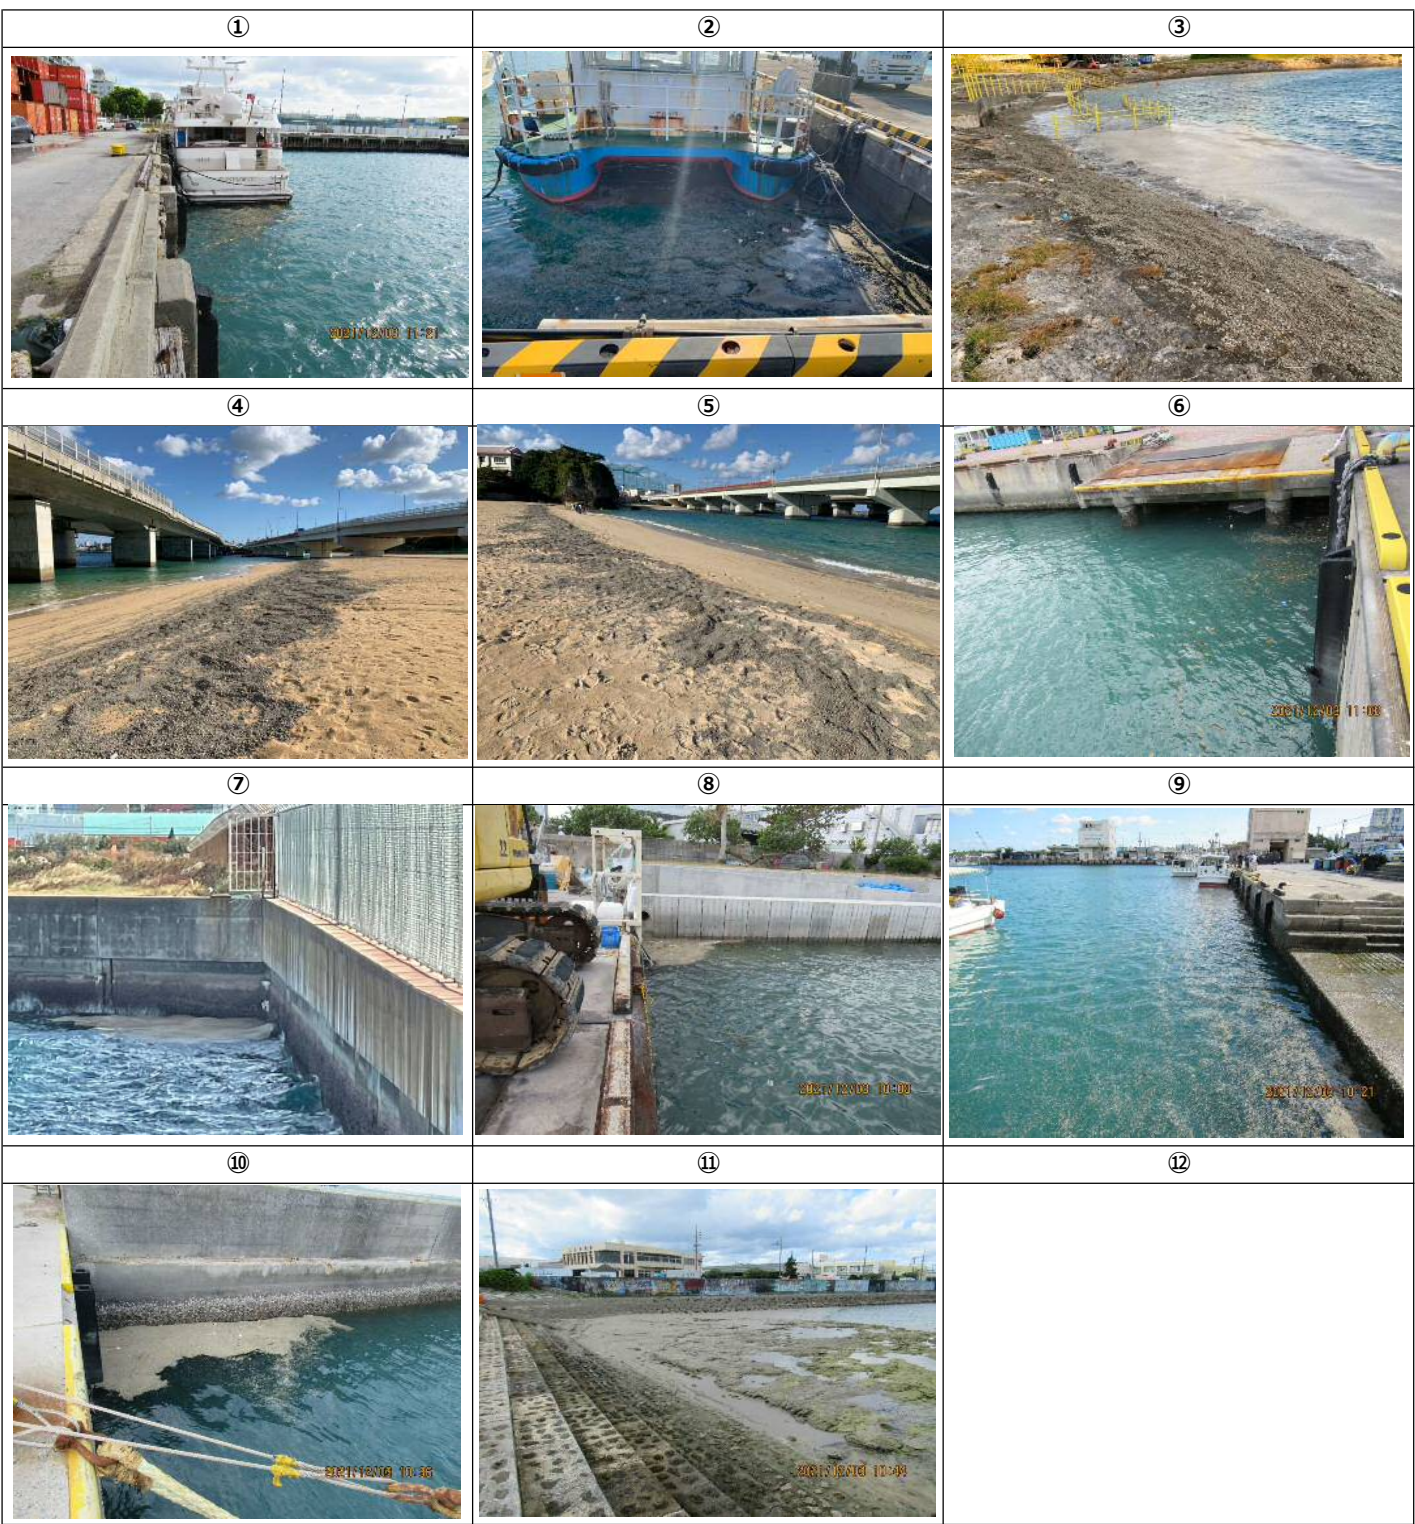

那覇港

軽石漂着 状況写真撮影位置図

注) 撮影日は、写真ページ右下へ表示

注) 少量で、写真上では確認出来ないものは、「漂着なし」と記しております。

撮影日：令和3年12月3日