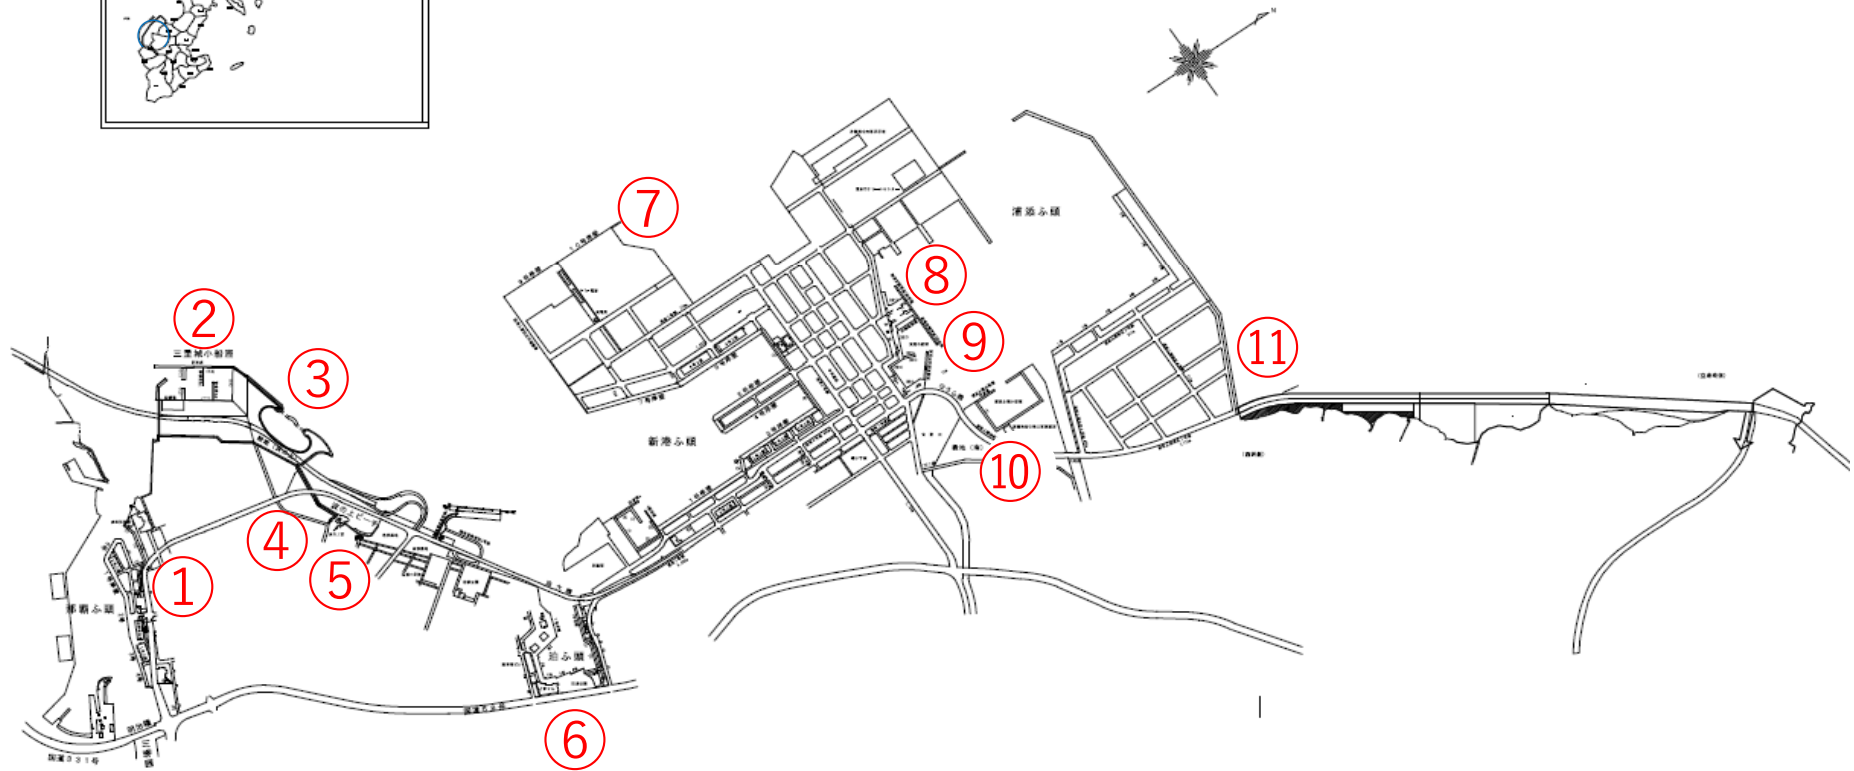

那覇港

軽石漂着 状況写真撮影位置図

注) 撮影日は、写真ページ右下へ表示

注) 少量で、写真上では確認出来ないものは、「漂着なし」と記しております。

撮影日：令和3年12月3日