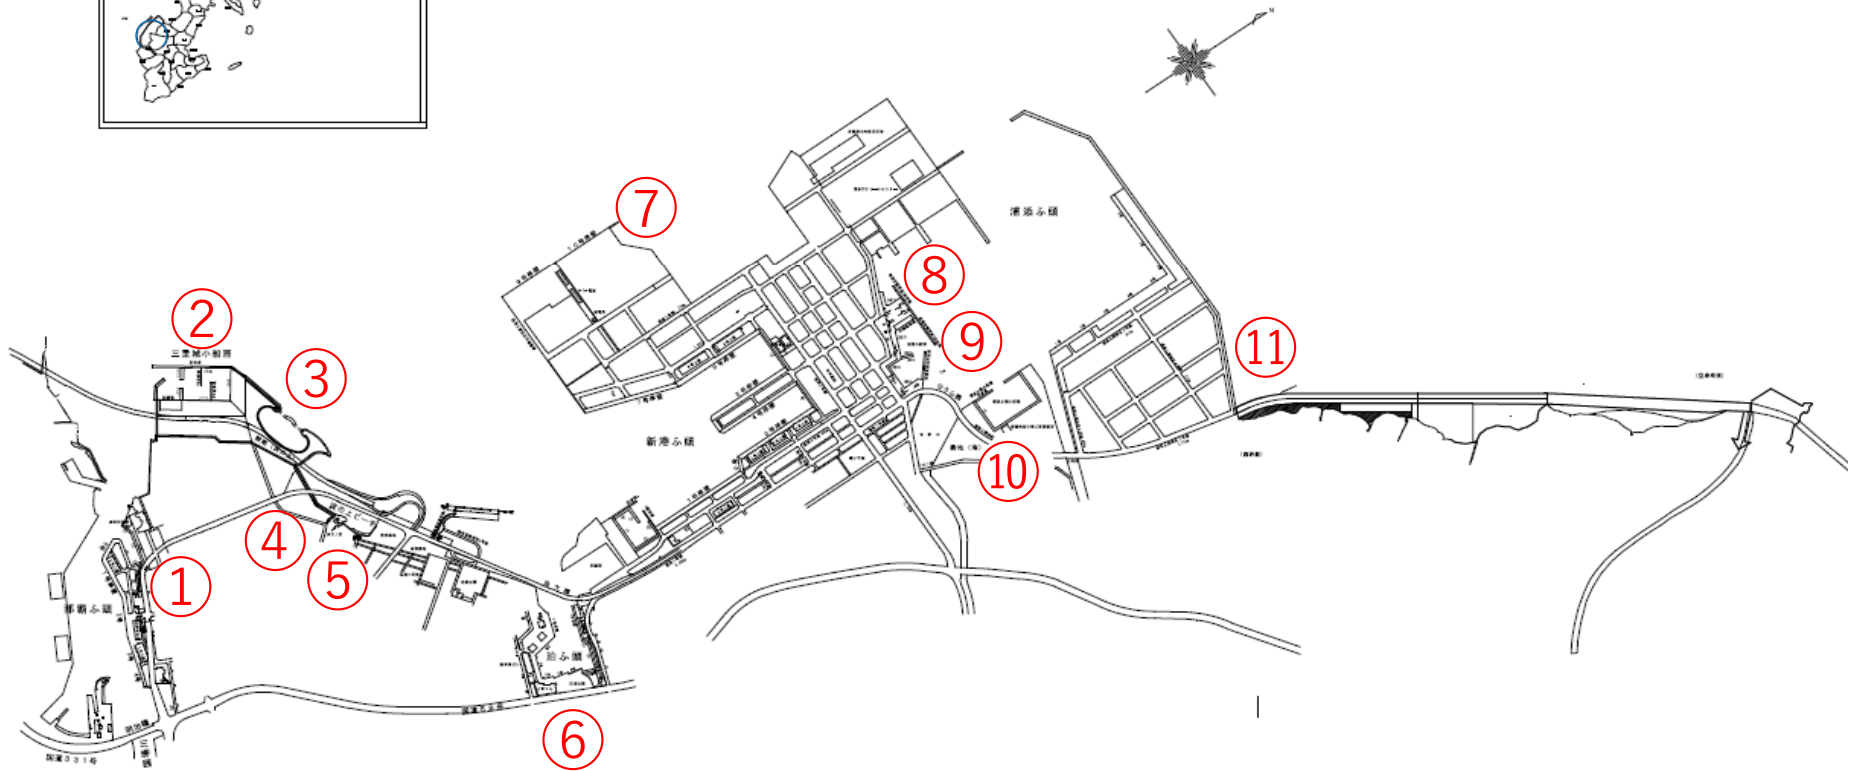

那覇港

軽石漂着 状況写真撮影位置図

注) 撮影日は、写真ページ右下へ表示

<p>①※漂着なし</p> 	<p>②</p> 	<p>③</p> 
<p>④</p> 	<p>⑤</p> 	<p>⑥※漂着なし</p> 
<p>⑦</p> 	<p>⑧</p> 	<p>⑨</p> 
<p>⑩</p> 	<p>⑪</p> 	<p>⑫</p> 

注) 少量で、写真上では確認出来ないものは、「漂着なし」と記しております。

撮影日：令和3年12月2日