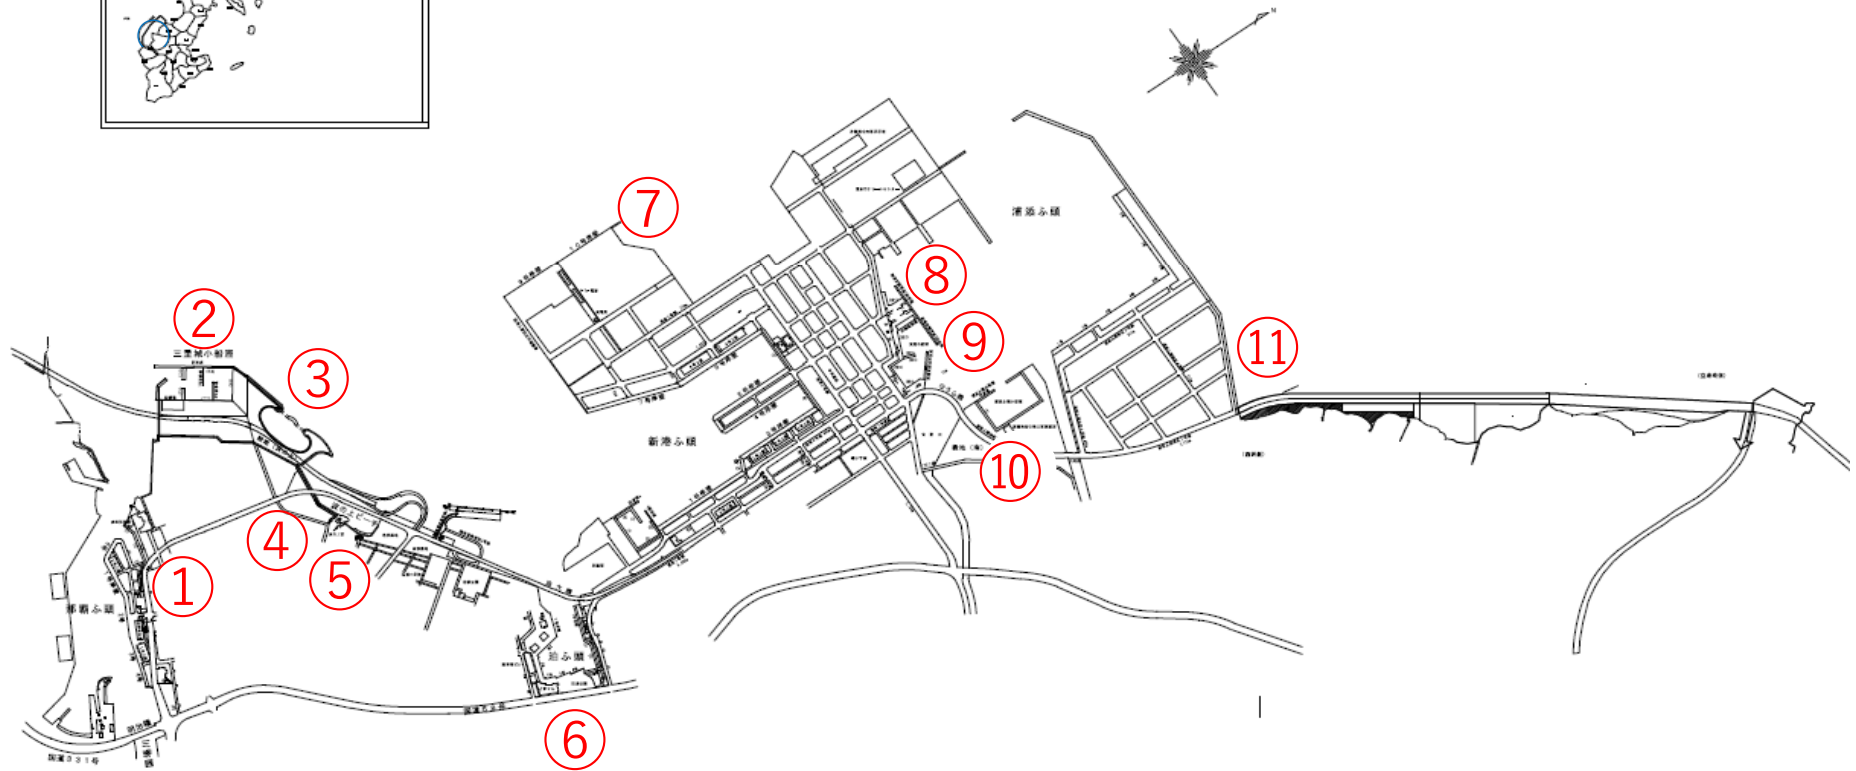

# 那覇港

軽石漂着 状況写真撮影位置図

注) 撮影日は、写真ページ右下へ表示

<p>①</p> 	<p>②</p> 	<p>③※漂着なし</p> 
<p>④</p> 	<p>⑤</p> 	<p>⑥※漂着なし</p> 
<p>⑦※漂着なし</p> 	<p>⑧</p> 	<p>⑨</p> 
<p>⑩</p> 	<p>⑪</p> 	<p>⑫</p> 

注) 少量で、写真上では確認出来ないものは、「漂着なし」と記しております。

撮影日：令和3年12月1日