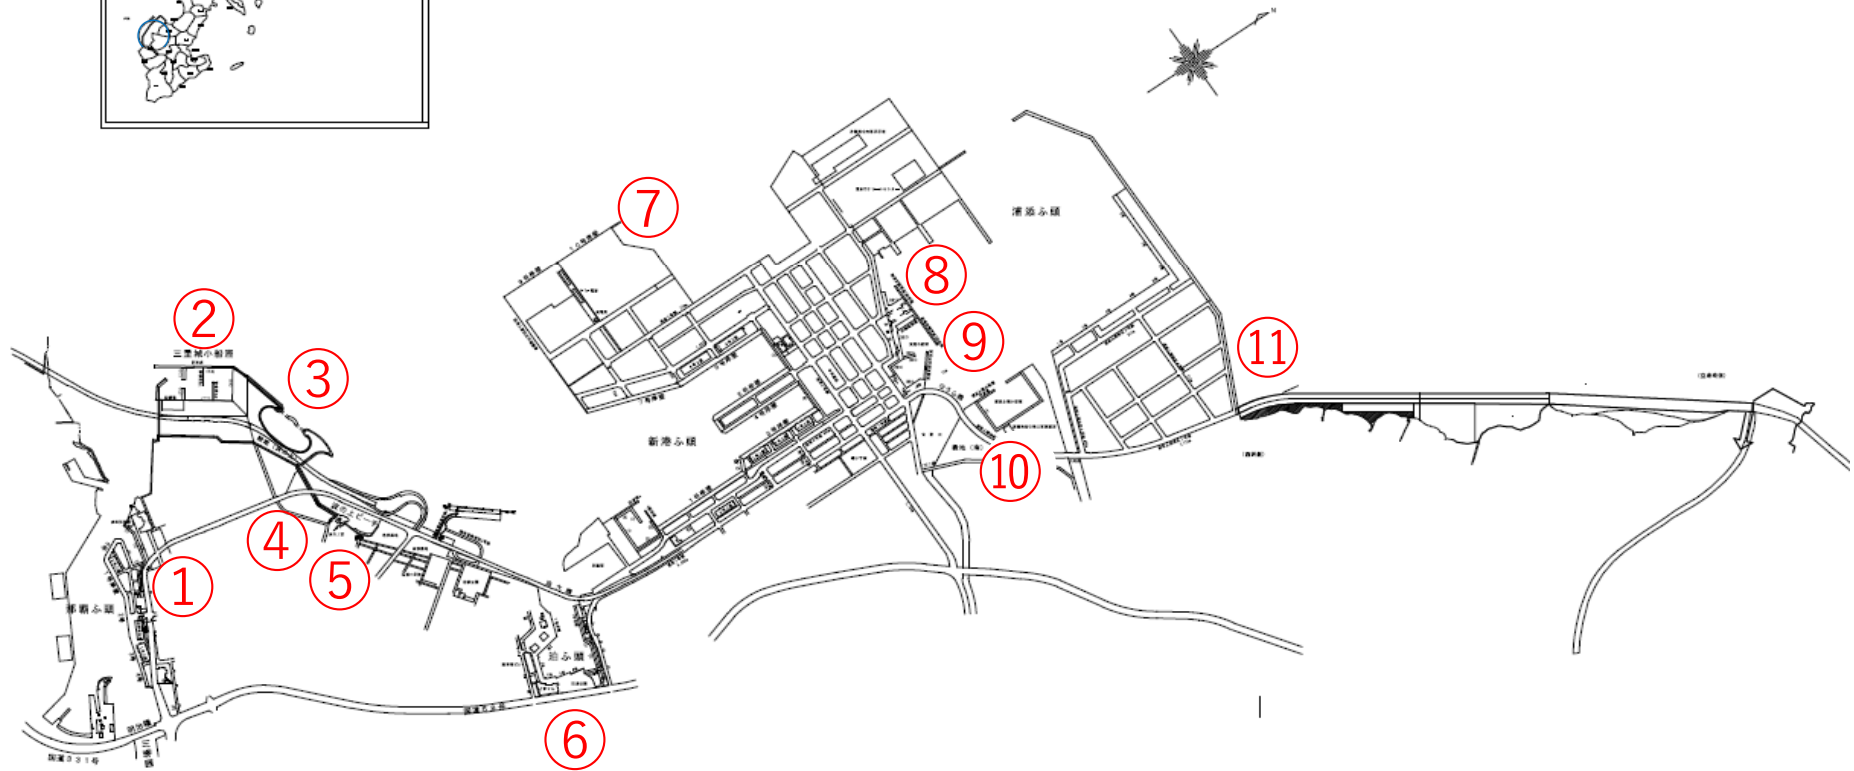

那覇港

軽石漂着 状況写真撮影位置図

注) 撮影日は、写真ページ右下へ表示

<p>①※漂着なし</p> 	<p>②</p> 	<p>③</p> 
<p>④</p> 	<p>⑤</p> 	<p>⑥※漂着なし</p> 
<p>⑦※漂着なし</p> 	<p>⑧※漂着なし</p> 	<p>⑨※漂着なし</p> 
<p>⑩</p> 	<p>⑪</p> 	<p>⑫</p> 

注) 少量で、写真上では確認出来ないものは、「漂着なし」と記しております。

撮影日：令和3年11月30日