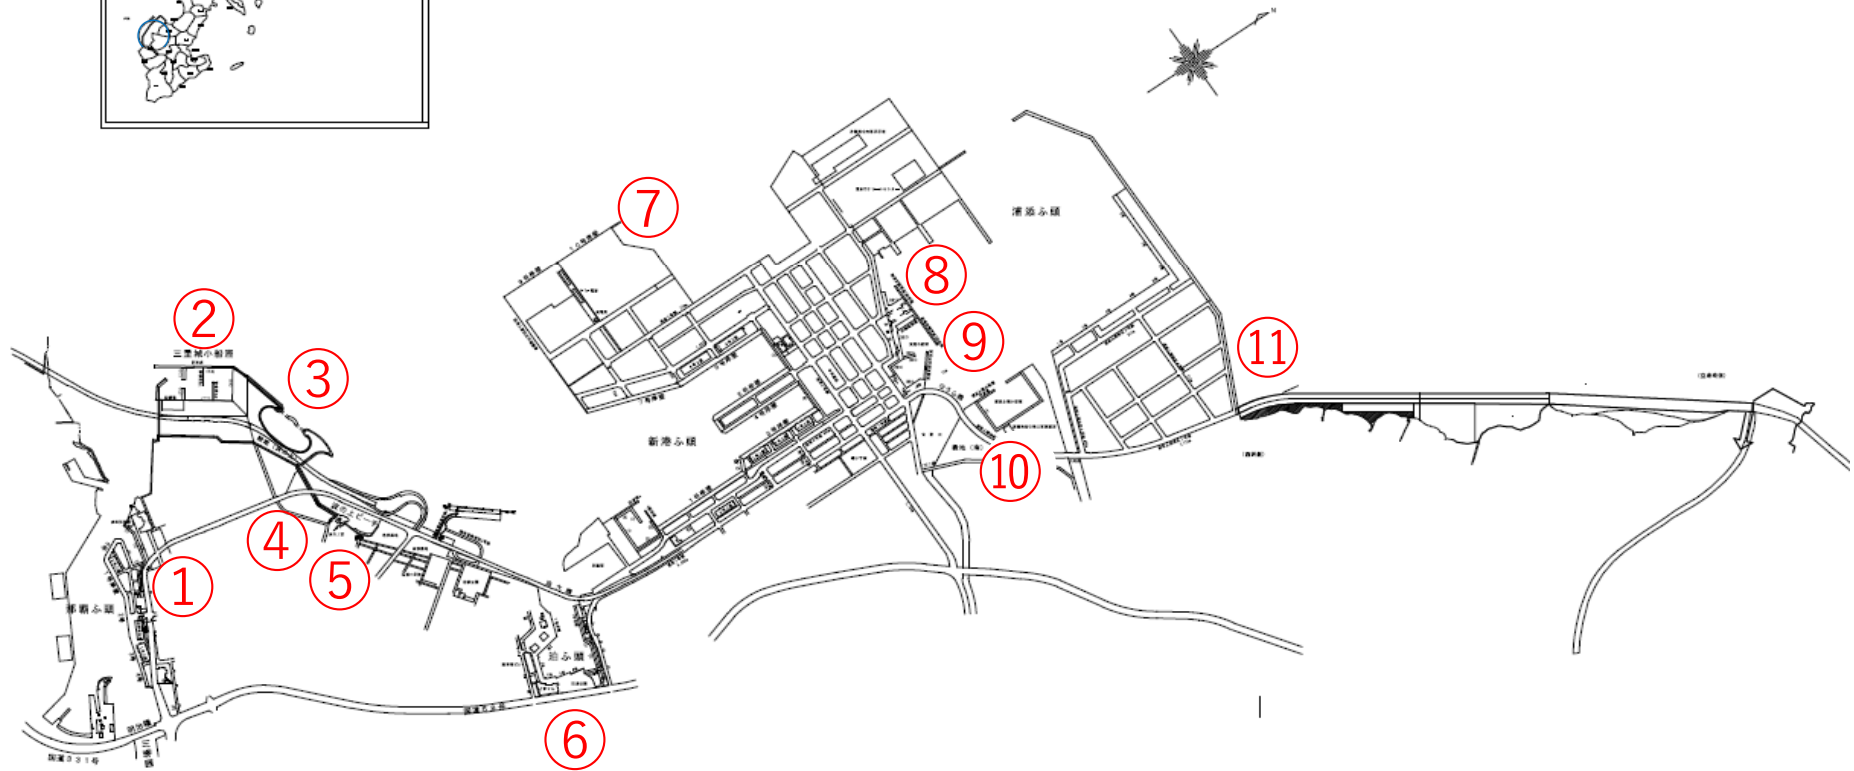

# 那覇港

軽石漂着 状況写真撮影位置図

注) 撮影日は、写真ページ右下へ表示

<p>①※漂着なし</p> 	<p>②</p> 	<p>③</p> 
<p>④</p> 	<p>⑤</p> 	<p>⑥※漂着なし</p> 
<p>⑦</p> 	<p>⑧※漂着なし</p> 	<p>⑨</p> 
<p>⑩</p> 	<p>⑪</p> 	<p>⑫</p> 

注) 少量で、写真上では確認出来ないものは、「漂着なし」と記しております。

撮影日：令和3年11月29日