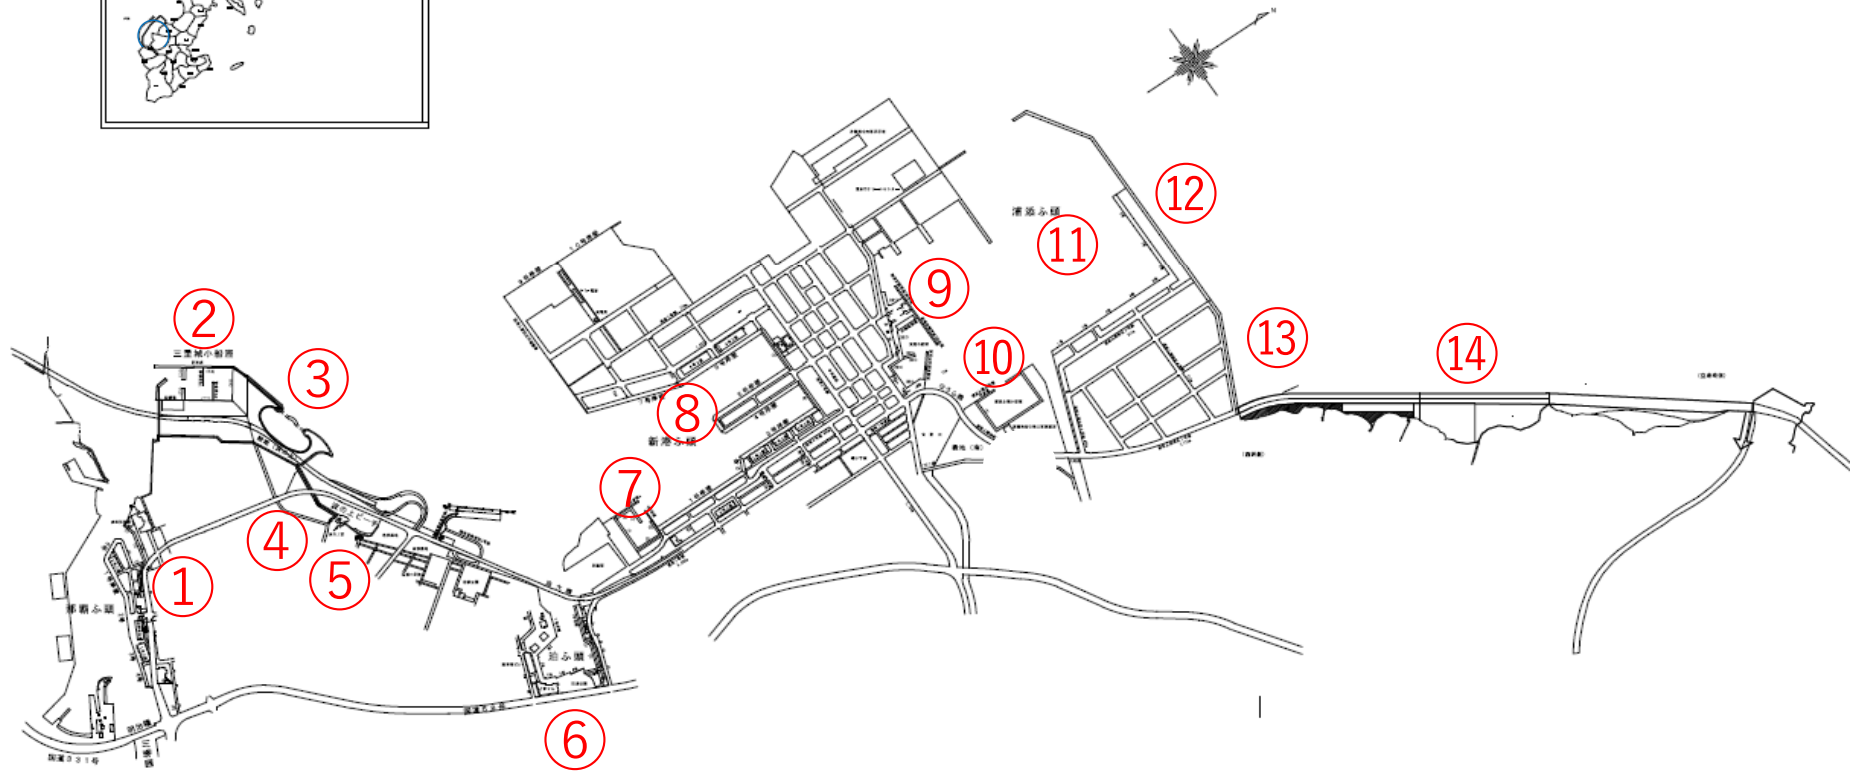

那覇港

軽石漂着 状況写真撮影位置図

注) 撮影日は、写真ページ右下へ表示

| | | | |
|---|--|--|--|
| <p>①※漂着なし</p>  | <p>②※漂着なし</p>  | <p>③※漂着なし</p>  | <p>④</p>  |
| <p>⑤</p>  | <p>⑥※漂着なし</p>  | <p>⑦※漂着なし</p>  | <p>⑧※漂着なし</p>  |
| <p>⑨※漂着なし</p>  | <p>⑩</p>  | <p>⑪※漂着なし</p>  | <p>⑫※漂着なし</p>  |
| <p>⑬※漂着なし</p>  | <p>⑭※漂着なし</p>  | | |

注) 少量で、写真上では確認出来ないものは、「漂着なし」と記しております。